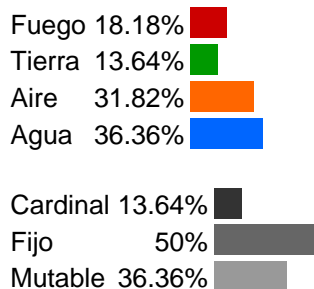

Carta natal

Primo Carnera

25/10/1906 14:00:00 (CET)
 25/10/1906 13:00:00 UT

46:09:53N 12:49:47E

Tropical/geocéntrico
 Carta eclíptica
 Casas: Placidus

ARMC: 240°50'3.31728"

carta-natal.es

Generalidades

Casas (Placidus)

C 1 (AC)	♌	08°25'36"
C 2	♍	01°18'04"
C 3	♎	08°20'22"
C 4	♏	02°53'15"
C 5	♏	22°37'53"
C 6	♐	12°22'57"
C 7	♑	08°25'36"
C 8	♒	01°18'04"
C 9	♓	08°20'22"
C 10 (MC)	♈	02°53'15"
C 11	♈	22°37'53"
C 12	♏	12°22'57"