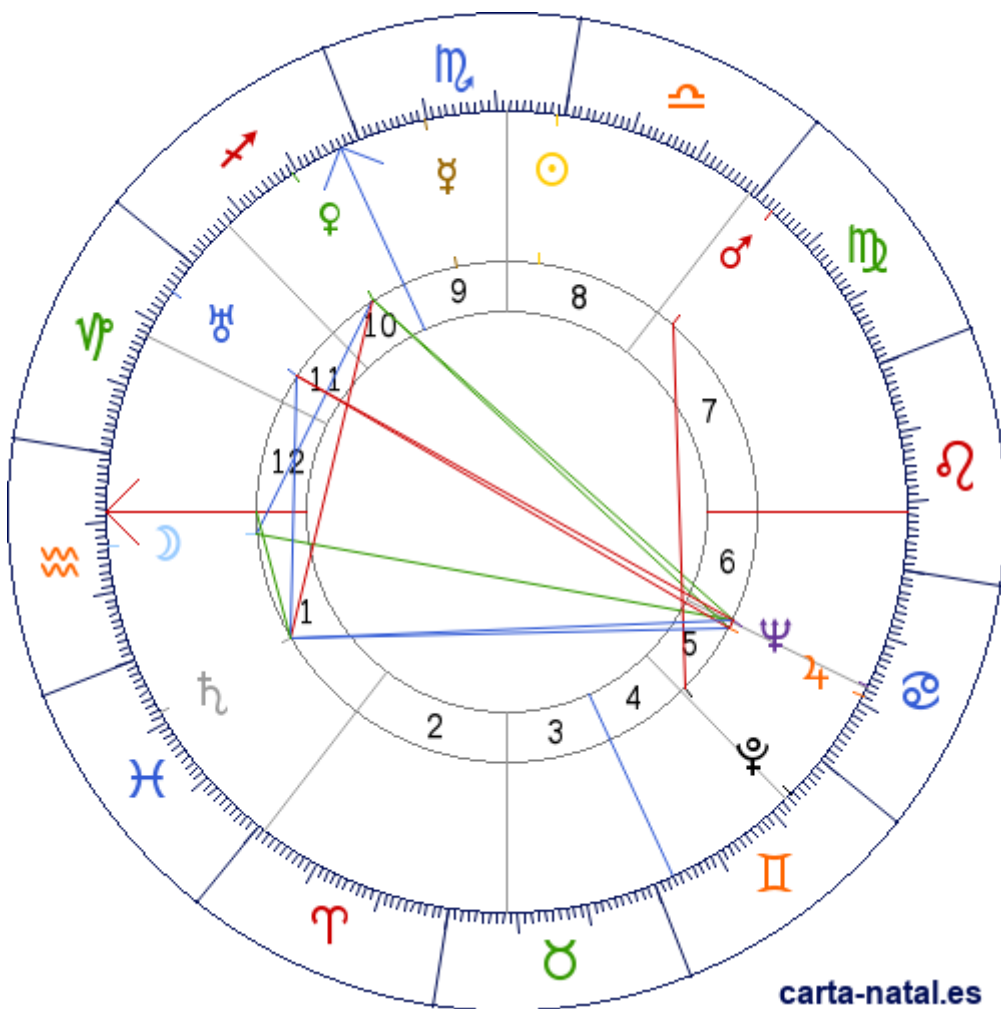

Carta natal

Primo Carnera

25/10/1906 14:00:00 (CET)
 25/10/1906 13:00:00 UT

46:09:53N 12:49:47E

Tropical/geocéntrico
 Carta eclíptica
 Casas: Placidus

ARMC: 240°50'3.31728"

carta-natal.es

Generalidades

Casas (Placidus)

C 1 (AC)	♌	08°25'36"
C 2	♍	01°18'04"
C 3	♎	08°20'22"
C 4	♏	02°53'15"
C 5	♏	22°37'53"
C 6	♐	12°22'57"
C 7	♑	08°25'36"
C 8	♒	01°18'04"
C 9	♓	08°20'22"
C 10 (MC)	♈	02°53'15"
C 11	♈	22°37'53"
C 12	♏	12°22'57"

Planetas

☉	♏	01°12'30"	8
☾	♏	13°20'28"	1
♀	♏	20°09'56"	9
♀	♈	10°41'50"	10
♂	♏	27°05'35"	7
♃	♐	11°02'06" <u>E</u>	5 » 6
♄	♏	08°35'13" <u>R</u>	1
♅	♏	05°12'53"	11
♆	♐	12°37'46" <u>R</u>	6
♇	♏	23°35'56" <u>R</u>	5

Aspectos

☾	60°	♀	2.64° (S)
☾	150°	♆	0.71° (S)
♀	150°	♃	0.34° (A)
♀	90°	♄	2.11° (S)
♀	150°	♆	1.93° (A)
♂	90°	♇	3.49° (S)
♃	120°	♄	2.45° (S)
♃	180°	♅	5.82° (A)
♃	0°	♆	1.59° (A)
♄	60°	♅	3.37° (A)
♄	120°	♆	4.04° (S)
♄	30°	AC	0.16° (A)
♅	180°	♆	7.41° (A)