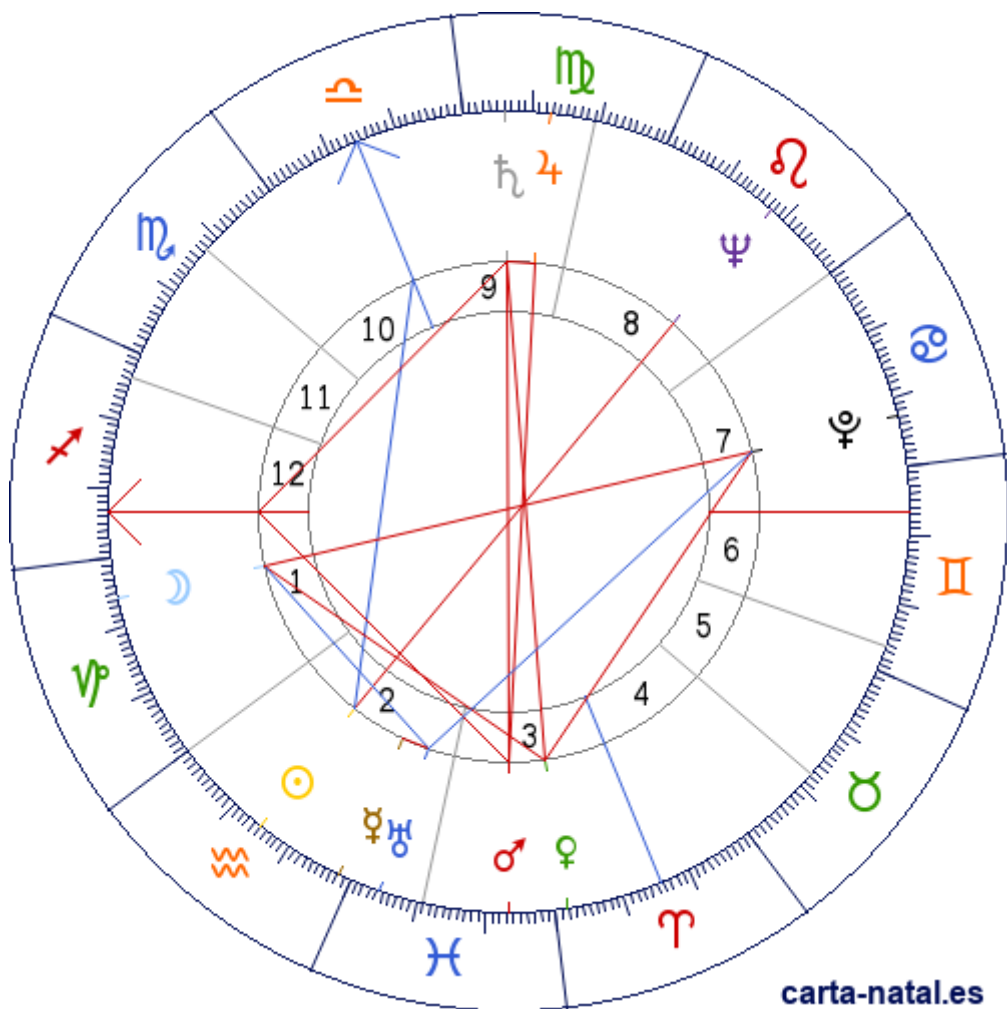

**Carta natal**

**Betty Friedan**

04/02/1921 04:00:00 (CST)

04/02/1921 10:00:00 UT

40:41:37N 89:35:20W

Tropical/geocéntrico

Carta eclíptica

Casas: Placidus

ARMC: 194°26'7.45044"

carta-natal.es

Generalidades

Fuego 27.27%

Tierra 22.73%

Aire 31.82%

Agua 18.18%

Cardinal 36.36%

♃ ♎ 12°18'09"R 8

♃ ♏ 07°10'27"R 7

Aspectos

☉ 180° ♃ 2.77° (S)

☉ 120° MC 0.6° (S)

☽ 90° ♀ 4.08° (S)

☽ 60° ♃ 1.33° (S)

☽ 180° ♃ 1.37° (A)