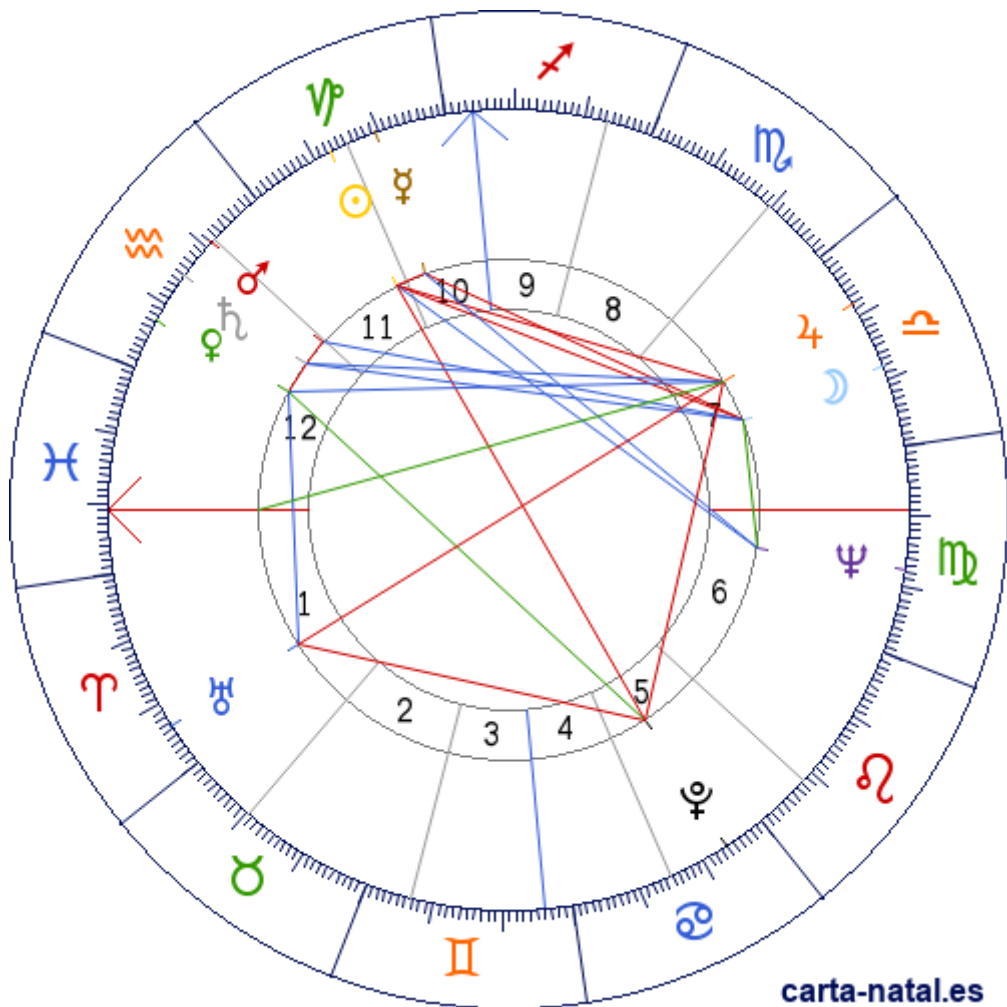

Carta natal

Jacques Anquetil

08/01/1934 10:30:00 (WET)

08/01/1934 10:30:00 UT

49:27:47N 01:05:37E

Tropical/geocéntrico

Carta eclíptica

Casas: Placidus

ARMC: 265°52'47.40096"

carta-natal.es

Generalidades

Casas (Placidus)

C 1 (AC)	♈	20°55'22"
C 2	♉	10°26'01"
C 3	♊	06°50'29"
C 4	♋	26°13'09"
C 5	♌	14°53'19"
C 6	♍	08°24'37"
C 7	♎	20°55'22"
C 8	♏	10°26'01"
C 9	♐	06°50'29"
C 10 (MC)	♑	26°13'09"
C 11	♒	14°53'19"
C 12	♓	08°24'37"

Planetas

♁	♅	17°28'20"	11
☾	♁	11°52'33"	7
♀	♅	10°22'59"	10
♀	♊	22°40'17"	12
♂	♊	08°52'15"	12
♃	♁	21°49'58"	7
♃	♊	15°11'44"	12
♇	♈	23°28'51" <u>E</u>	1
♆	♎	12°13'19" <u>R</u>	6
☾	♌	23°47'12" <u>R</u>	5

Aspectos

♄	120°	♃	6.64° (A)
♄	180°	♅	1.65° (A)
♄	90°	♆	1.95° (A)
♄	150°	♁	0.91° (A)
♅	90°	♆	0.31° (A)