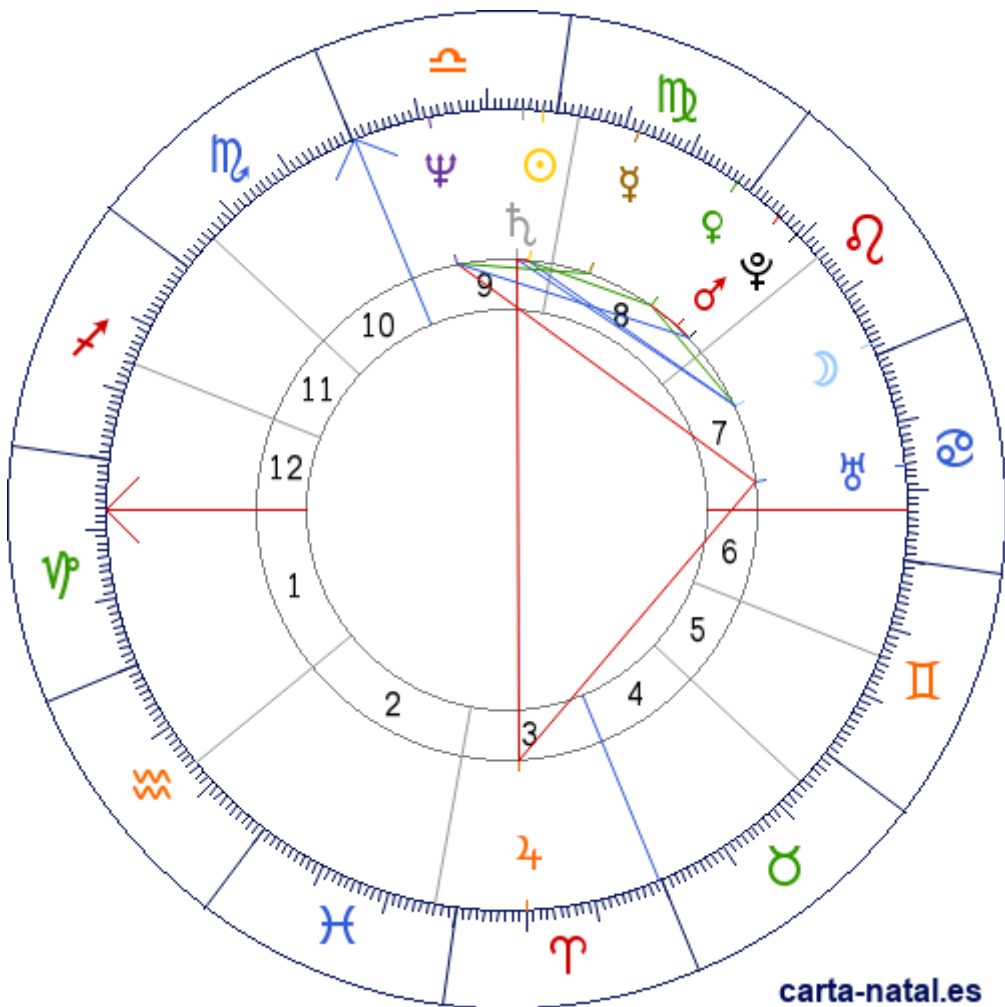

Carta natal

Mark Hamill

25/09/1951 14:43:00 (PDT)
25/09/1951 21:43:00 UT

37:48:16N 122:16:15W

Tropical/geocéntrico
Carta eclíptica
Casas: Placidus

ARMC: 207°22'38.9424"

carta-natal.es

Generalidades

Planetas

☉	♏	02°00'17"	9
☾	♎	01°47'37"	7
☿	♎	18°08'28"	8
♀	♎	02°07'07" ^E	8
♂	♎	24°21'37"	8
♃	♏	10°07'01" ^R	3
♄	♏	05°02'15"	9
♅	♓	13°43'09"	7
♆	♏	18°37'28"	9
♇	♎	20°45'56"	8

Aspectos

☉	60°	☾	0.21° (A)
☉	30°	♀	0.11° (A)
☉	0°	♄	3.03° (A)
☾	30°	♀	0.32° (A)
☾	60°	♄	3.24° (A)
♀	30°	♁	0.48° (A)
♀	0°	♂	7.76° (A)
♂	0°	♁	3.59° (S)
♃	180°	♄	5.08° (A)
♃	90°	♅	3.6° (S)
♅	90°	♁	4.91° (S)
♁	60°	♁	2.14° (A)