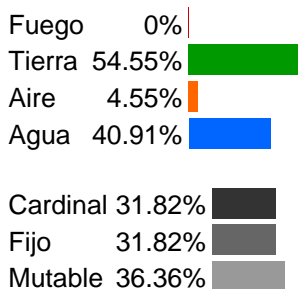

Carta natal

Emmanuel Petit

22/09/1970 15:10:00 (CET)

22/09/1970 14:10:00 UT

49:56:00N 01:05:00E

Tropical/geocéntrico

Carta eclíptica

Casas: Placidus

ARMC: 214°36'27.94788"

carta-natal.es

Generalidades

Casas (Placidus)

C 1 (AC)	♍	03°20'19"
C 2	♎	19°57'56"
C 3	♏	06°03'35"
C 4	♐	06°56'55"
C 5	♑	28°24'00"
C 6	♒	15°55'54"
C 7	♓	03°20'19"
C 8	♈	19°57'56"
C 9	♉	06°03'35"
C 10 (MC)	♊	06°56'55"
C 11	♋	28°24'00"
C 12	♌	15°55'54"

Planetas

☉	♈	29°09'04"	8
☾	♒	01°17'33"	6 » 7
☿	♊	13°48'02"	8
♀	♊	13°02'46"	10
♂	♈	12°18'49"	8
♃	♐	06°23'18"	9 » 10
♄	♏	22°20'10"R	4
♅	♐	08°32'35"	9
♆	♋	28°37'19"	11
♇	♊	27°17'54"	8

Aspectos

☉	90°	☾	2.14° (S)
☉	120°	♄	6.82° (S)
☉	60°	♅	0.53° (S)
☉	0°	♆	1.85° (S)
☾	120°	♃	5.1° (A)
☾	90°	♆	3.99° (S)
♀	60°	♀	0.75° (A)
♀	0°	♂	1.49° (A)
♀	60°	♂	0.73° (S)
♀	0°	♃	6.66° (S)
♃	0°	MC	0.56° (S)
♄	180°	♅	6.29° (S)
♄	120°	♆	4.96° (S)
♅	60°	♆	1.32° (A)