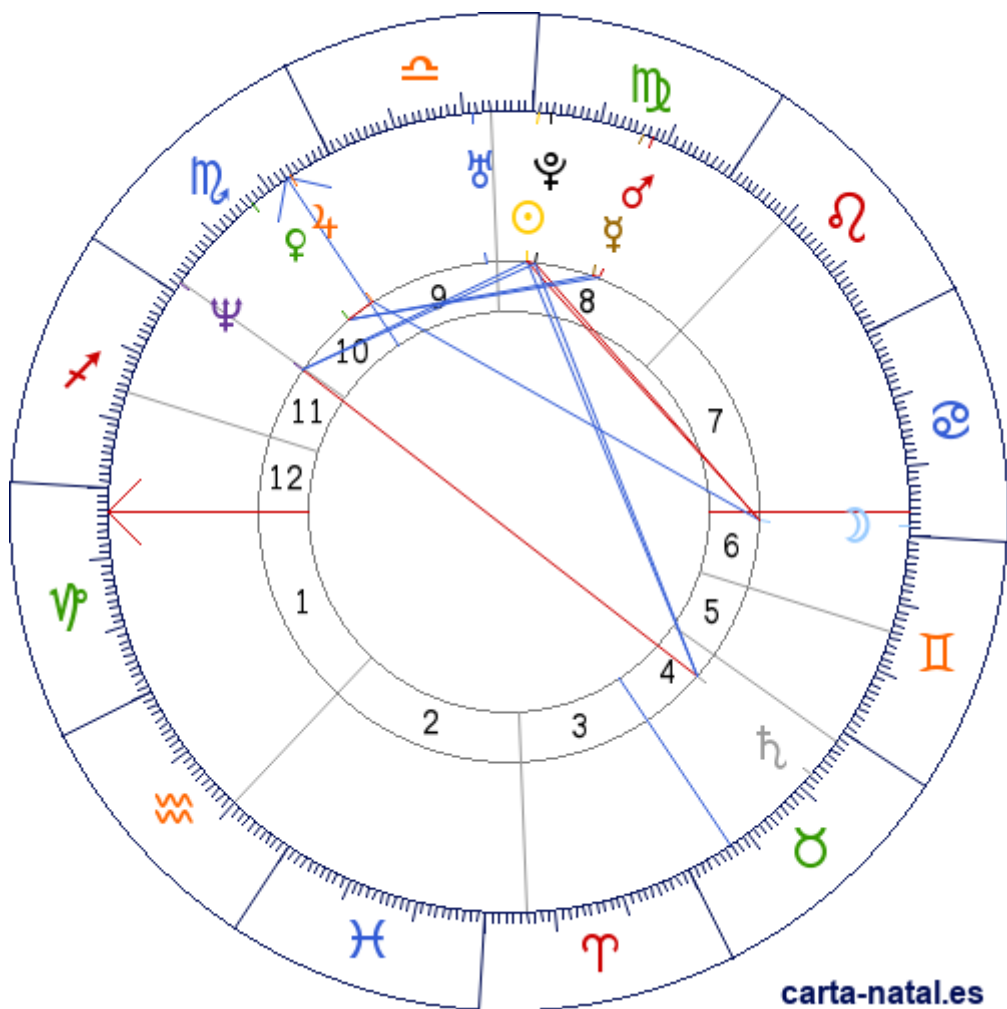

Carta natal

Emmanuel Petit

22/09/1970 15:10:00 (CET)

22/09/1970 14:10:00 UT

49:56:00N 01:05:00E

Tropical/geocéntrico

Carta eclíptica

Casas: Placidus

ARMC: 214°36'27.94788"

carta-natal.es

Generalidades

Casas (Placidus)

C 1 (AC)	♍	03°20'19"
C 2	♎	19°57'56"
C 3	♏	06°03'35"
C 4	♐	06°56'55"
C 5	♑	28°24'00"
C 6	♒	15°55'54"
C 7	♓	03°20'19"
C 8	♈	19°57'56"
C 9	♉	06°03'35"
C 10 (MC)	♊	06°56'55"
C 11	♋	28°24'00"
C 12	♌	15°55'54"

Planetas

☉	♈	29°09'04"	8
☾	♒	01°17'33"	6 » 7
☿	♊	13°48'02"	8
♀	♊	13°02'46"	10
♂	♈	12°18'49"	8
♃	♐	06°23'18"	9 » 10
♄	♏	22°20'10"R	4
♅	♐	08°32'35"	9
♆	♋	28°37'19"	11
♇	♊	27°17'54"	8

Aspectos

☉	90°	☾	2.14° (S)
☉	120°	♄	6.82° (S)
☉	60°	♅	0.53° (S)
☉	0°	♆	1.85° (S)
☾	120°	♃	5.1° (A)
☾	90°	♆	3.99° (S)
♀	60°	♀	0.75° (A)
♀	0°	♂	1.49° (A)
♀	60°	♂	0.73° (S)
♀	0°	♃	6.66° (S)
♃	0°	MC	0.56° (S)
♄	180°	♅	6.29° (S)
♄	120°	♆	4.96° (S)
♅	60°	♆	1.32° (A)