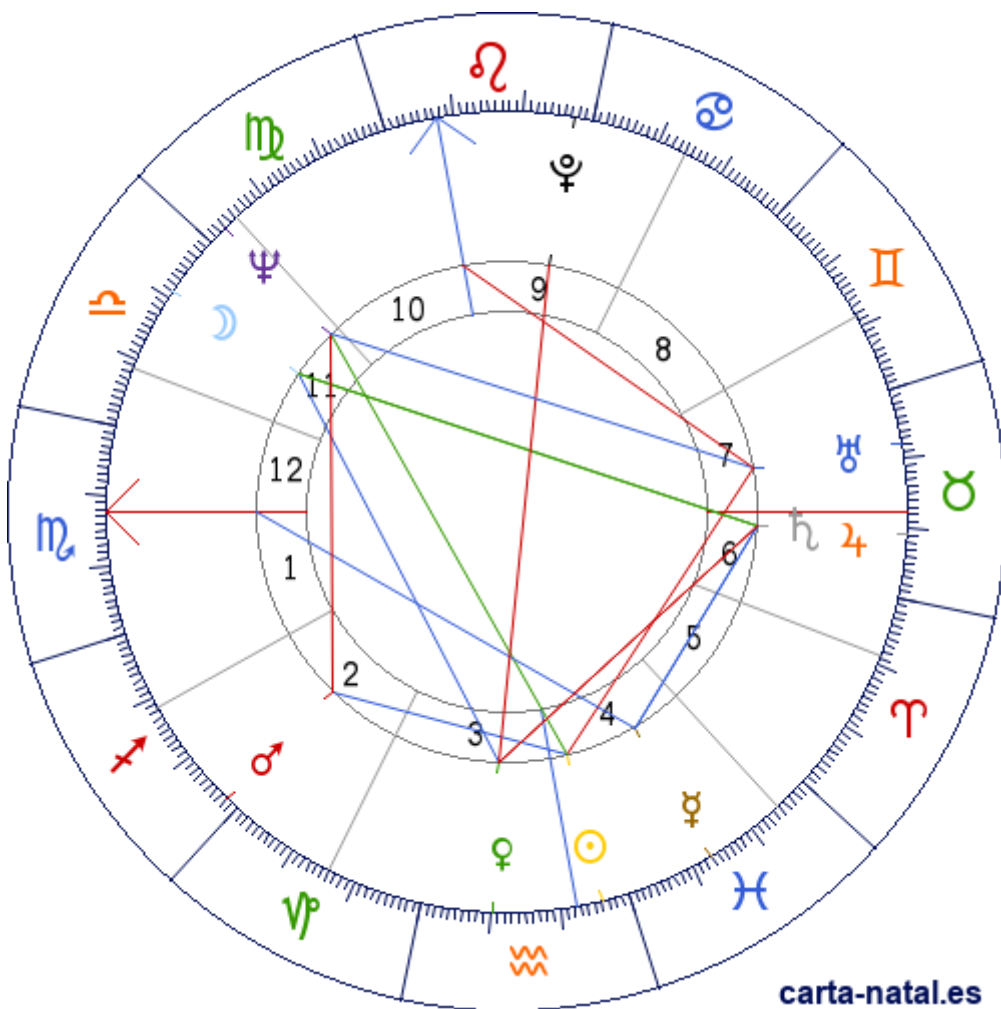

Carta natal

Paul Tsongas

14/02/1941 23:45:00 (EST)

15/02/1941 04:45:00 UT

42:38:00N 71:18:58W

Tropical/geocéntrico

Carta eclíptica

Casas: Placidus

ARMC: 144°44'11.55372"

carta-natal.es

Generalidades

Casas (Placidus)

C 1 (AC)	♏	12°20'37"
C 2	♈	11°34'29"
C 3	♊	15°54'58"
C 4	♋	22°22'42"
C 5	♌	24°56'18"
C 6	♍	21°13'02"
C 7	♎	12°20'37"
C 8	♏	11°34'29"
C 9	♐	15°54'58"
C 10 (MC)	♑	22°22'42"
C 11	♒	24°56'18"
C 12	♓	21°13'02"

Planetas

☉	♋	26°07'29"	4
☾	♉	08°51'09"	11
☿	♊	13°00'33"	4
♀	♋	10°21'09"	3
♂	♈	28°05'34"	2
♃	♎	09°06'42"	6 » 7
♄	♎	09°07'03"	6 » 7
♅	♎	22°15'50"	7
♆	♏	27°06'46"R	11
♇	♏	02°42'04"R	9

Aspectos

☉	60°	♂	1.97° (A)
☉	90°	♎	3.86° (S)
☉	150°	♏	0.99° (A)
☾	120°	♀	1.5° (A)
☾	150°	♈	0.26° (A)
☾	150°	♏	0.26° (A)
♀	60°	♈	3.9° (S)
♀	60°	♏	3.89° (S)
♀	120°	AC	0.67° (A)
♀	90°	♈	1.24° (S)
♀	90°	♏	1.23° (S)
♀	180°	☽	7.65° (S)
♂	90°	♏	0.98° (S)
♈	0°	♏	0.01° (A)
♎	120°	♏	4.85° (A)