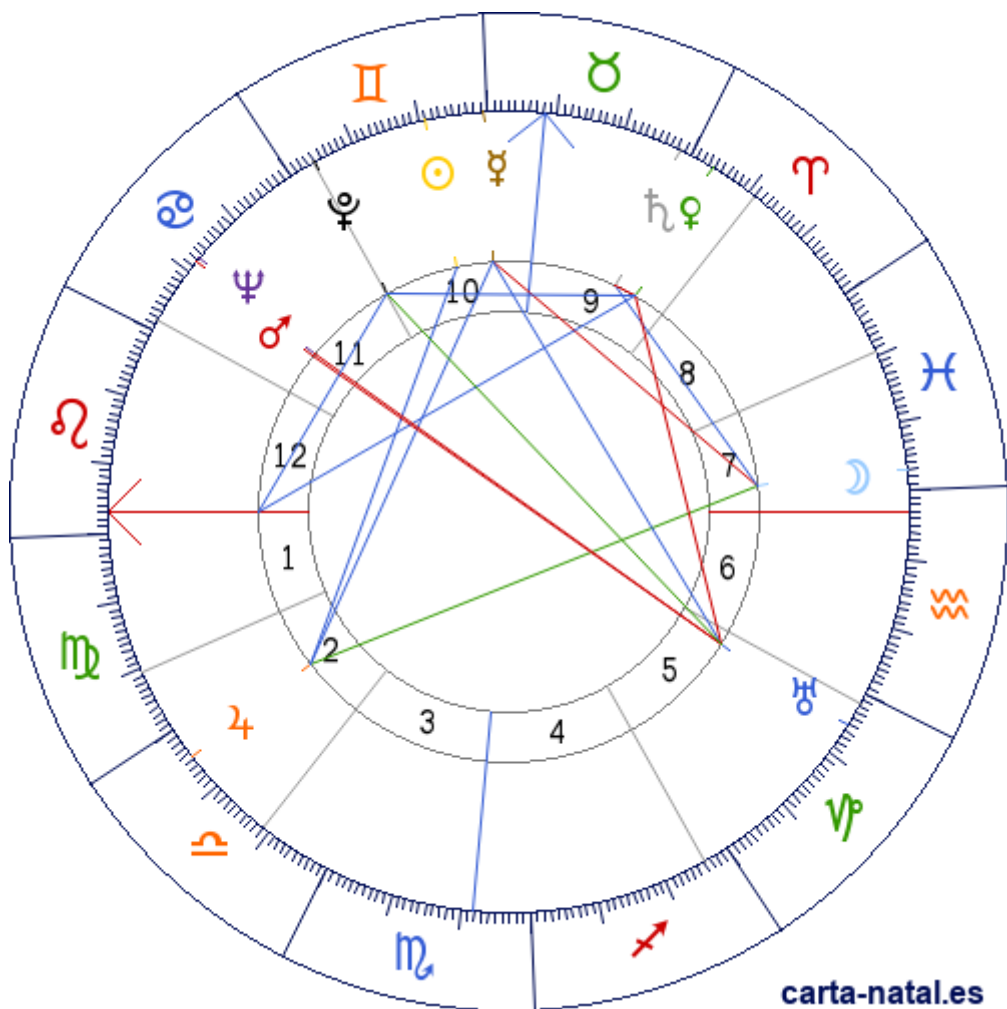

Carta natal

Luis Rosales

31/05/1910 11:00:00 (WET)

31/05/1910 11:00:00 UT

37:11:17N 03:36:24W

Tropical/geocéntrico

Carta eclíptica

Casas: Placidus

ARMC: 49°27'22.76784"

carta-natal.es

Generalidades

Fuego 22.73%

Tierra 18.18%

Aire 31.82%

Agua 27.27%

Cardinal 31.82%