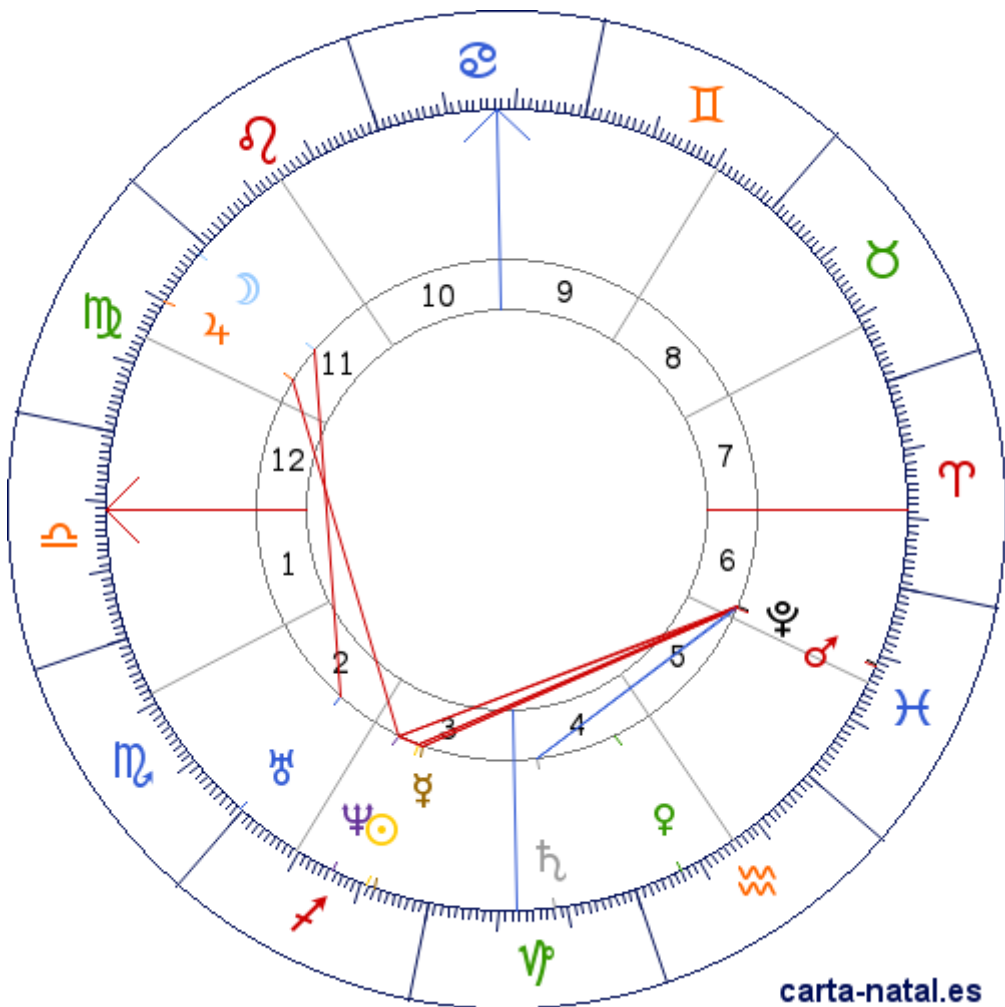

Carta natal

Sebastián Lorente

13/12/1813 01:30:00 (LMT)
13/12/1813 01:34:52 UT

37:58:00N 01:13:00W

Tropical/geocéntrico
Carta eclíptica
Casas: Placidus

ARMC: 103°50'38.44572"

carta-natal.es

Generalidades

Planetas

		20°43'32"	3
		01°27'05"	11
		21°50'59" ^R	3
		07°04'23"	4
		18°15'21"	6
		09°52'08"	11
		18°10'53"	4
		29°34'11"	2
		15°29'00"	3
		18°33'02"	6

Aspectos

	0°		1.12° (A)
	90°		2.47° (S)
	0°		5.24° (S)
	90°		2.18° (S)
	90°		1.88° (S)
	90°		3.59° (A)
	0°		6.37° (A)
	90°		3.3° (A)
	60°		0.07° (S)
	90°		2.77° (S)
	0°		0.29° (A)
	90°		5.61° (A)
	60°		0.37° (A)
	90°		3.07° (A)