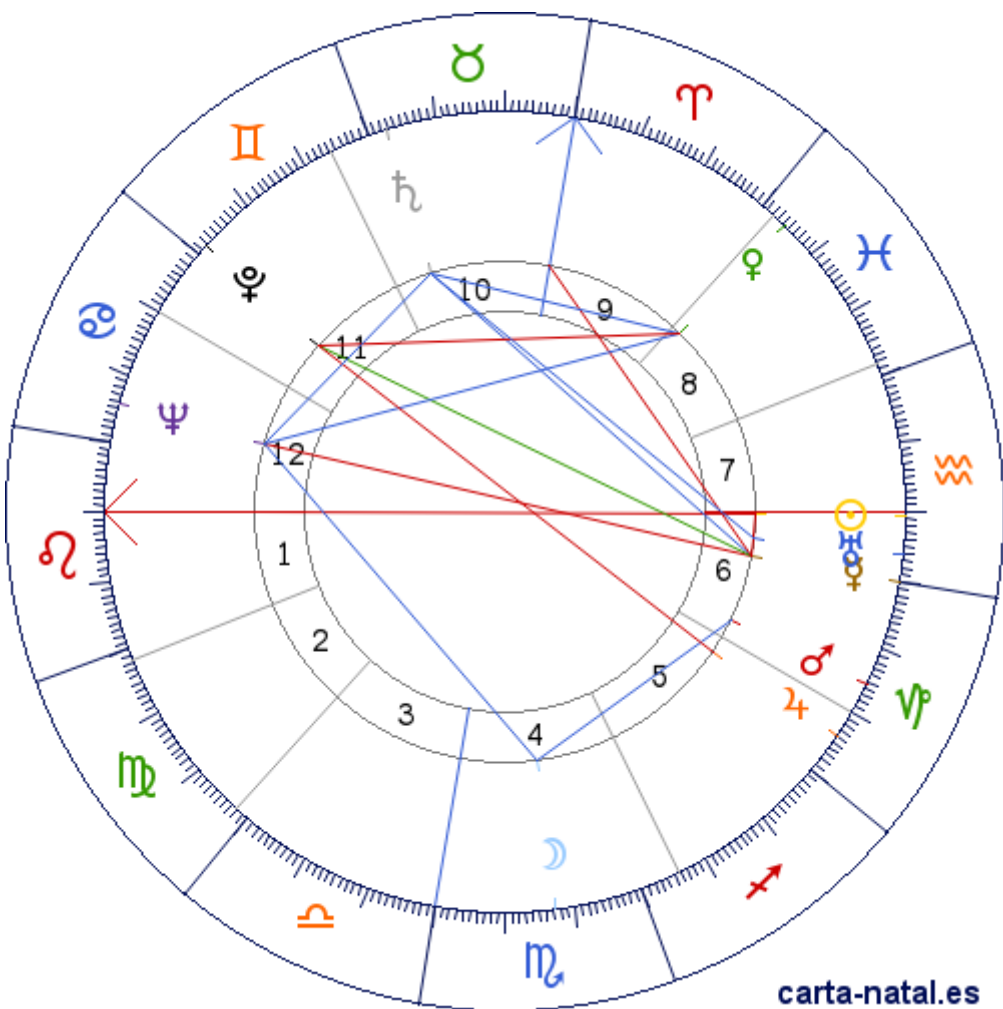

**Carta natal**

**Victor Mature**

29/01/1913 18:00:00 (CDT)

29/01/1913 23:00:00 UT

38:15:15N 85:45:34W

Tropical/geocéntrico

Carta eclíptica

Casas: Placidus

ARMC: 27°49'14.11536"

carta-natal.es

Generalidades

Fuego 22.73%

Tierra 27.27%

Aire 22.73%

Agua 27.27%

Cardinal 36.36%

♄ ♓ 24°13'05"R 12

♅ ♌ 28°19'27"R 11

**Aspectos**

☉ 0° ♁ 5.63° (S)

☉ 180° AC 0.52° (S)

☾ 60° ♂ 2.81° (S)

☾ 120° ♄ 6.9° (A)

♀ 120° ♁ 2.65° (S)