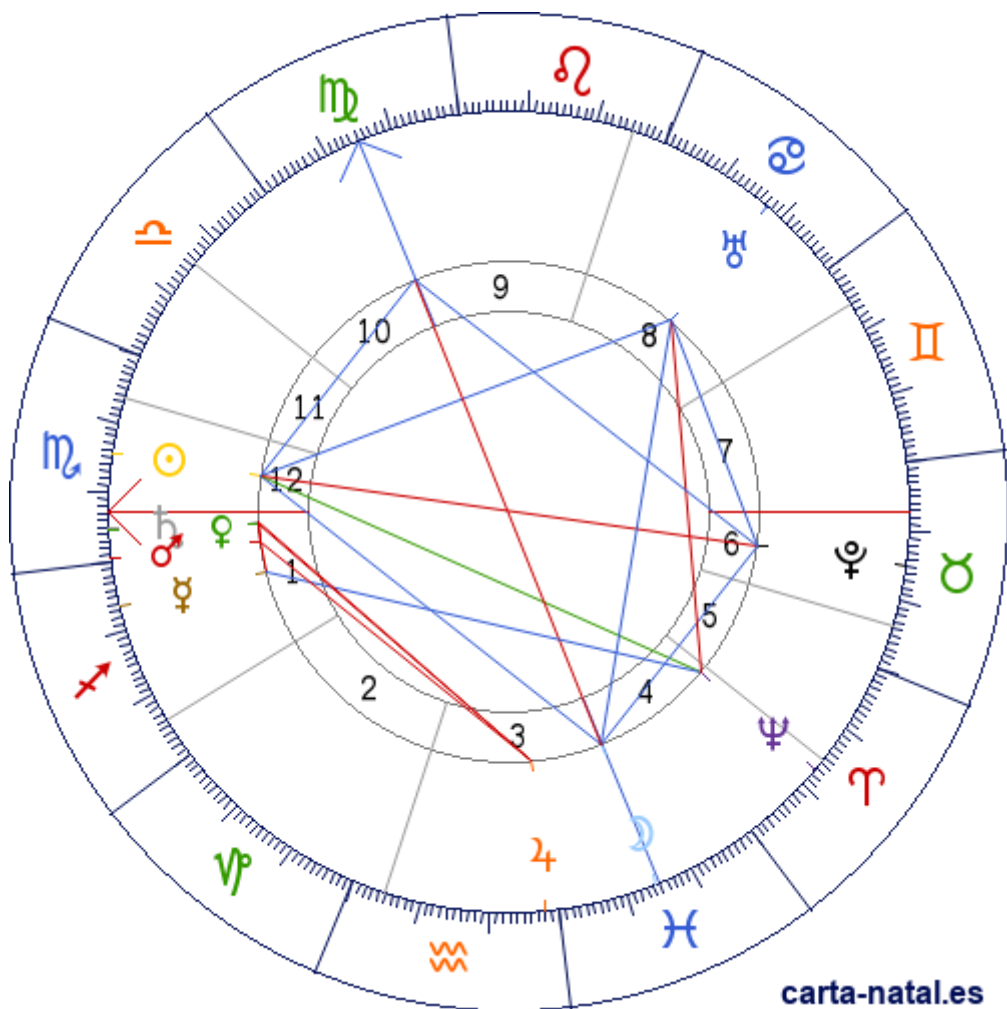

**Carta natal**

**Marie Curie**

07/11/1867 08:00:00 (LMT)

07/11/1867 06:35:57 UT

52:13:47N 21:00:42E

Tropical/geocéntrico

Carta eclíptica

Casas: Placidus

ARMC: 165°59'44.23848"

carta-natal.es

Generalidades

**Casas (Placidus)**

C 1 (AC)	♍	22°49'49"
C 2	♈	23°59'55"
C 3	♌	04°48'48"
C 4	♉	14°47'26"
C 5	♊	14°39'29"
C 6	♋	06°11'40"
C 7	♋	22°49'49"
C 8	♌	23°59'55"
C 9	♍	04°48'48"
C 10 (MC)	♎	14°47'26"
C 11	♏	14°39'29"
C 12	♍	06°11'40"

**Planetas**

☉	♍	14°24'30"	12
☾	♉	14°22'23"	3 » 4
♀	♈	06°32'43"	1
♀	♍	25°21'56"	1
♂	♍	29°29'48"	1
♃	♌	27°59'49"	3
♅	♍	25°15'19"	1
♁	♌	12°43'53"R	8
♃	♊	12°51'03"R	4 » 5
♀	♋	15°07'38"R	6

**Aspectos**

☉	120°	☾	0.04° (A)
☉	120°	♁	1.68° (S)
☉	150°	♃	1.56° (S)
☉	180°	♀	0.72° (A)
☉	60°	MC	0.38° (S)
☾	120°	♁	1.64° (S)
☾	60°	♀	0.75° (A)
☾	180°	MC	0.42° (S)
♀	0°	♂	7.05° (A)
♀	120°	♃	6.31° (A)
♀	0°	♂	4.13° (A)
♀	90°	♃	2.63° (A)
♀	0°	♅	0.11° (S)
♂	90°	♃	1.5° (S)
♂	0°	♅	4.24° (S)

♄	90°	♁	2.74° (A)
♅	90°	♃	0.12° (A)
♅	60°	♁	2.4° (A)
♁	120°	MC	0.34° (A)