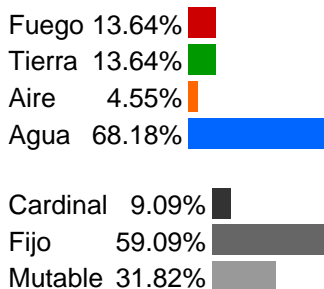

**Carta natal**

**Marie Curie**

07/11/1867 08:00:00 (LMT)

07/11/1867 06:35:57 UT

52:13:47N 21:00:42E

Tropical/geocéntrico

Carta eclíptica

Casas: Placidus

ARMC: 165°59'44.23848"

carta-natal.es

Generalidades

**Casas (Placidus)**

C 1 (AC)	♍	22°49'49"
C 2	♈	23°59'55"
C 3	♌	04°48'48"
C 4	♉	14°47'26"
C 5	♊	14°39'29"
C 6	♋	06°11'40"
C 7	♋	22°49'49"
C 8	♌	23°59'55"
C 9	♍	04°48'48"
C 10 (MC)	♎	14°47'26"
C 11	♏	14°39'29"
C 12	♍	06°11'40"