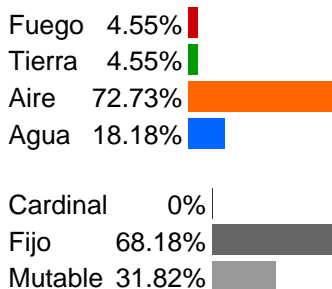

**Carta natal**

**Garth Brooks**

07/02/1962 13:07:00 (CST)  
07/02/1962 19:07:00 UT

36:09:14N 95:59:34W

Tropical/geocéntrico  
Carta eclíptica  
Casas: Placidus

ARMC: 328°10'36.31584"

carta-natal.es

Generalidades

**Casas (Placidus)**

C 1 (AC)	♊	17°11'46"
C 2	♌	09°27'10"
C 3	♍	01°04'17"
C 4	♎	25°55'29"
C 5	♏	27°46'42"
C 6	♐	07°32'46"
C 7	♑	17°11'46"
C 8	♒	09°27'10"
C 9	♓	01°04'17"
C 10 (MC)	♈	25°55'29"
C 11	♉	27°46'42"
C 12	♊	07°32'46"