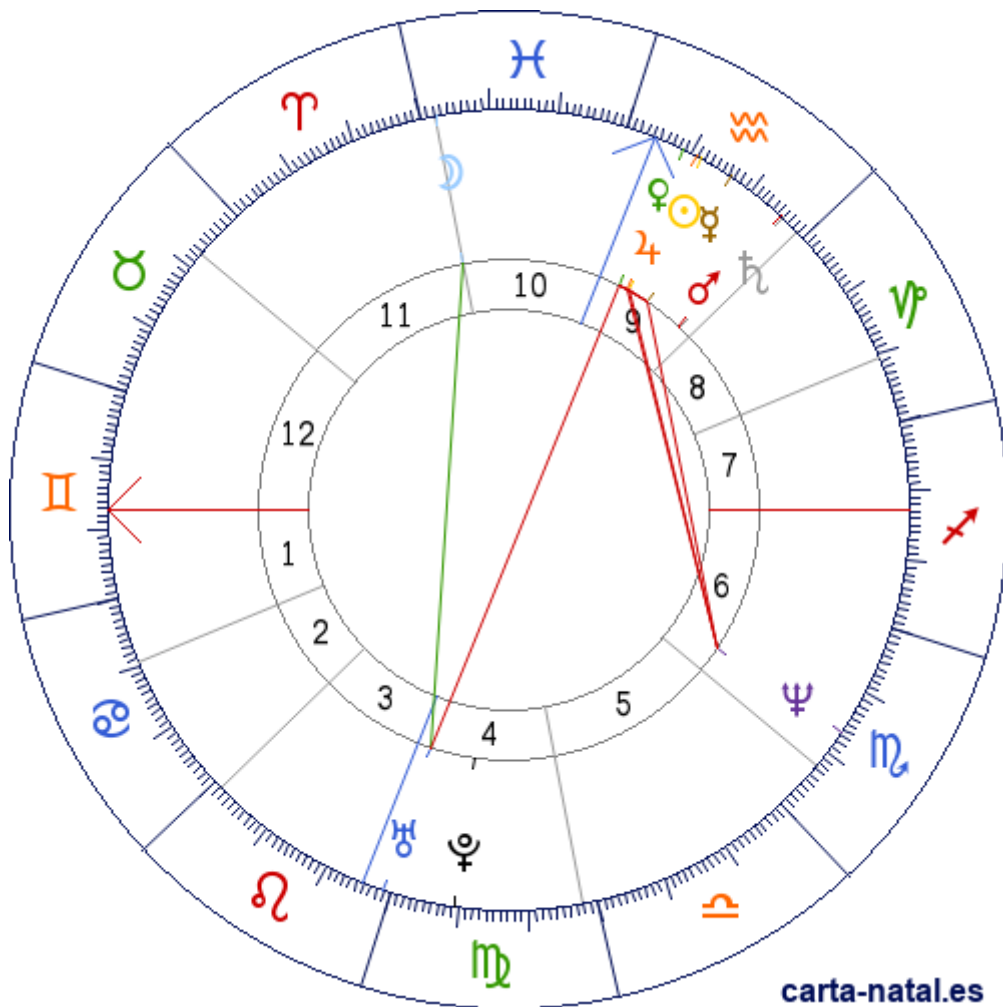

**Carta natal**

**Garth Brooks**

07/02/1962 13:07:00 (CST)  
07/02/1962 19:07:00 UT

36:09:14N 95:59:34W

Tropical/geocéntrico  
Carta eclíptica  
Casas: Placidus

ARMC: 328°10'36.31584"

carta-natal.es

Generalidades

**Casas (Placidus)**

C 1 (AC)	♊	17°11'46"
C 2	♌	09°27'10"
C 3	♍	01°04'17"
C 4	♎	25°55'29"
C 5	♏	27°46'42"
C 6	♐	07°32'46"
C 7	♑	17°11'46"
C 8	♒	09°27'10"
C 9	♓	01°04'17"
C 10 (MC)	♈	25°55'29"
C 11	♉	27°46'42"
C 12	♊	07°32'46"

**Planetas**

☉	♈	18°32'28"	9
☾	♊	27°41'54"	10 » 11
☿	♈	13°34'49"R	9
♀	♈	21°16'32"	9
♂	♈	04°32'07"	9
♃	♈	19°16'58"	9
♄	♈	04°07'56"	9
♅	♎	28°55'42"R	4
♆	♏	13°28'53"	6
♇	♏	09°21'32"R	4

**Aspectos**

☉	0°	♀	4.96° (S)
☉	0°	♀	2.73° (S)
☉	0°	♃	0.74° (A)
☉	90°	♅	5.06° (S)
☾	150°	♄	1.23° (A)
♀	0°	♀	7.7° (S)
♀	0°	♃	5.7° (S)
♀	90°	♅	0.1° (A)
♀	0°	♃	1.99° (S)
♀	180°	♄	7.65° (A)
♂	0°	♄	0.4° (S)
♃	90°	♅	5.8° (S)