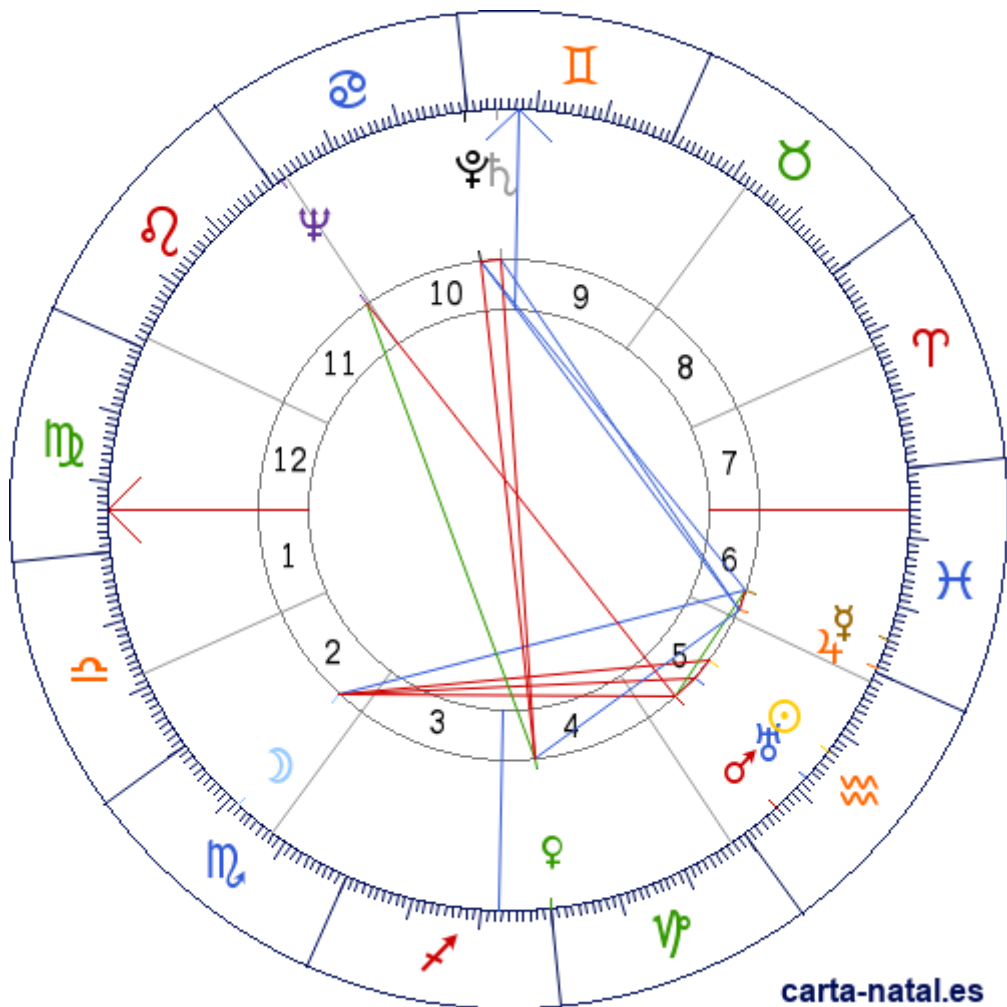

Carta natal

Zsa Zsa Gabor

06/02/1915 20:08:00 (CET)
06/02/1915 19:08:00 UT

47:29:53N 19:02:24E

Tropical/geocéntrico
Carta eclíptica
Casas: Placidus

ARMC: 81°52'17.84676"

carta-natal.es

Generalidades

Casas (Placidus)

C 1 (AC)	♋	23°59'16"
C 2	♌	18°04'33"
C 3	♍	17°46'52"
C 4	♎	22°32'07"
C 5	♏	27°51'18"
C 6	♐	28°37'43"
C 7	♑	23°59'16"
C 8	♒	18°04'33"
C 9	♓	17°46'52"
C 10 (MC)	♈	22°32'07"
C 11	♉	27°51'18"
C 12	♊	28°37'43"

Planetas

☉	♐	16°55'48"	5
☾	♍	11°24'55"	2
☿	♑	05°08'51"	6
♀	♏	00°08'01"	4
♂	♐	05°52'39"	5
♃	♈	00°39'22"	6
♄	♈	25°43'00" <u>R</u>	10
♅	♊	11°56'29"	5
♆	♊	28°34'39" <u>R</u>	11
♇	♈	00°23'51" <u>R</u>	10

Aspectos