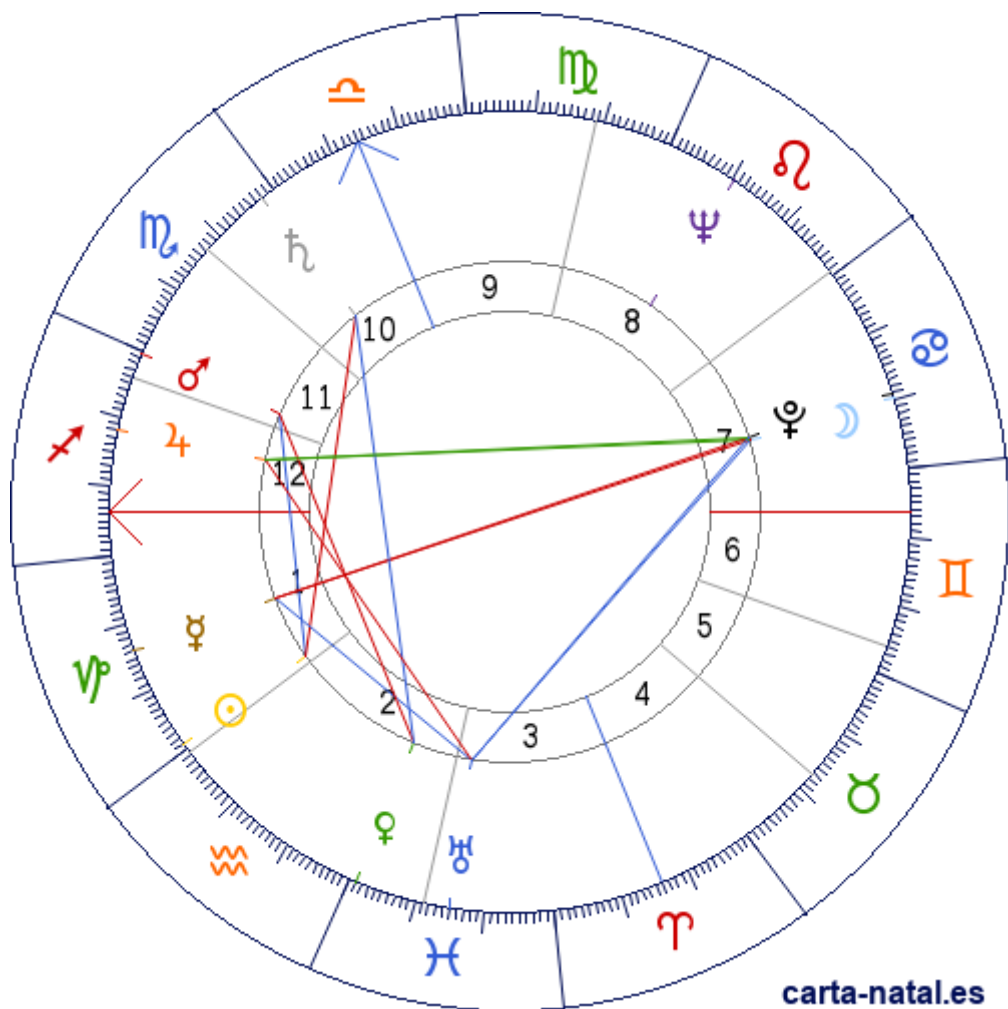

**Carta natal**

**Telly Savalas**

20/01/1924 05:00:00 (EST)  
20/01/1924 10:00:00 UT

40:43:36N 73:38:03W

Tropical/geocéntrico  
Carta eclíptica  
Casas: Placidus

ARMC: 194°53'5.53776"

carta-natal.es

Generalidades

**Casas (Placidus)**

C 1 (AC)	♈	23°41'17"
C 2	♉	00°28'12"
C 3	♊	11°19'14"
C 4	♋	16°09'26"
C 5	♌	12°40'55"
C 6	♍	04°02'24"
C 7	♎	23°41'17"
C 8	♏	00°28'12"
C 9	♐	11°19'14"
C 10 (MC)	♑	16°09'26"
C 11	♒	12°40'55"
C 12	♓	04°02'24"

**Planetas**

☉	♏	29°05'23"	1 » 2
☾	♋	10°15'26"	7
☿	♏	14°00'20"R	1
♀	♄	01°02'16"	2
♂	♈	00°23'56"	11 » 12
♃	♈	11°54'39"	12
♄	♎	01°55'32"	10
♅	♈	14°58'28"	3
♆	♏	19°32'42"R	8
♇	♎	10°57'43"R	7

**Aspectos**

☉	60°	♈	1.31° (A)
☉	90°	♎	2.84° (A)
☾	180°	♀	3.75° (A)
☾	150°	♃	1.65° (A)
☾	120°	♅	4.72° (A)
☾	0°	♀	0.7° (A)
♀	60°	♅	0.97° (S)
♀	180°	♀	3.04° (A)
♀	90°	♈	0.64° (S)
♀	120°	♎	0.89° (A)
♃	90°	♅	3.06° (A)
♃	150°	♀	0.95° (S)
♅	120°	♀	4.01° (S)