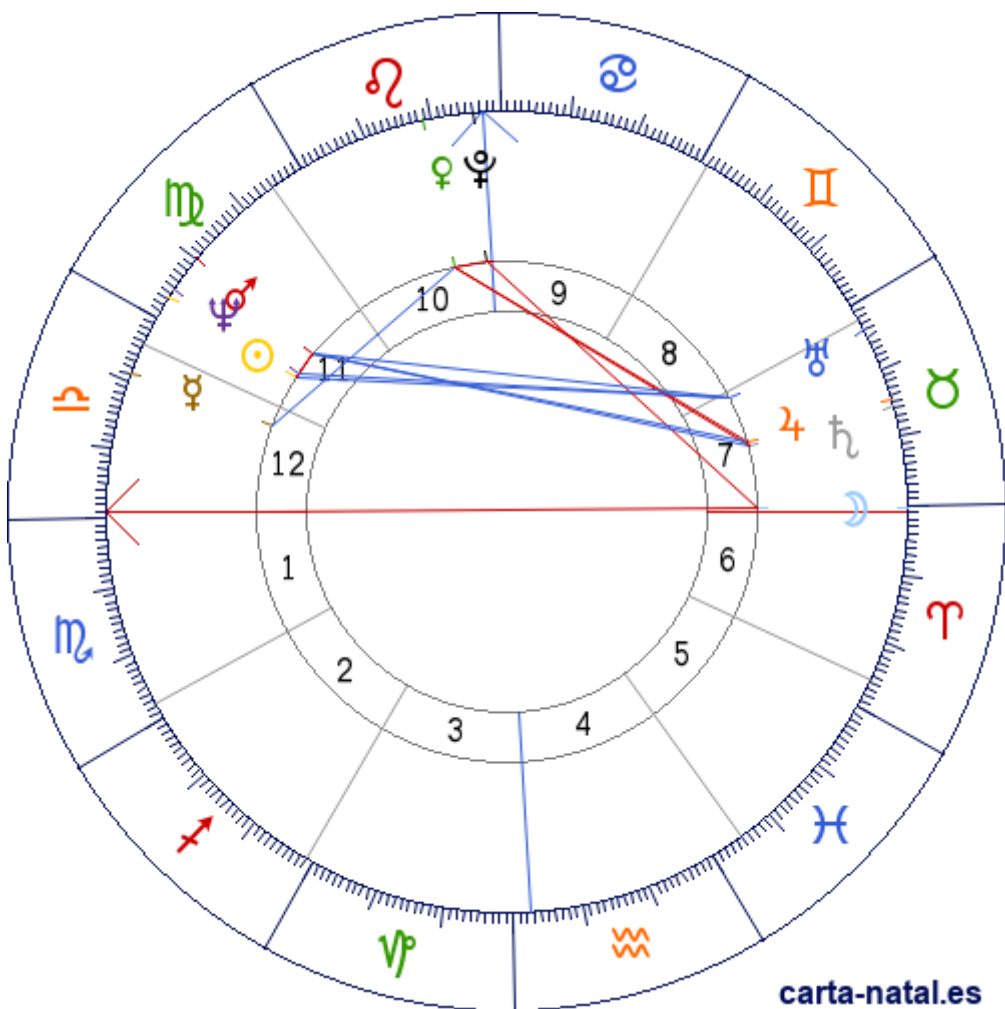

Carta natal

Bill Medley

19/09/1940 08:18:00 (PST)

19/09/1940 16:18:00 UT

34:03:08N 118:14:37W

Tropical/geocéntrico

Carta eclíptica

Casas: Placidus

ARMC: 124°40'19.75944"

carta-natal.es

Generalidades

Casas (Placidus)

C 1 (AC)	♈	29°04'05"
C 2	♉	27°38'24"
C 3	♊	29°04'31"
C 4	♌	02°23'59"
C 5	♍	05°02'22"
C 6	♎	04°15'34"
C 7	♏	29°04'05"
C 8	♐	27°38'24"
C 9	♑	29°04'31"
C 10 (MC)	♒	02°23'59"
C 11	♓	05°02'22"
C 12	♈	04°15'34"

Planetas

☉	♉	26°33'29"	11
☾	♏	29°46'30"	7
♀	♈	08°46'24"	12
♀	♑	11°13'03"	10
♂	♉	19°46'41"	11
♃	♏	15°17'54" <u>R</u>	7
♄	♏	14°18'18" <u>R</u>	7
♅	♏	26°00'16" <u>R</u>	7 » 8
♆	♉	25°17'52"	11
♇	♑	03°53'0"	10

Aspectos

☉	0°	♂	6.78° (S)
☉	120°	♄	0.55° (S)
☉	0°	♅	1.26° (S)
☾	90°	♀	4.11° (A)
☾	180°	AC	0.71° (A)
♀	60°	♀	2.44° (A)
♀	90°	♃	4.08° (A)
♀	90°	♄	3.09° (A)
♀	0°	♀	7.33° (S)
♂	120°	♃	4.48° (S)
♂	120°	♄	5.47° (S)
♂	120°	♅	6.23° (A)
♂	0°	♅	5.52° (A)
♃	0°	♄	0.99° (A)
♅	120°	♅	0.71° (A)