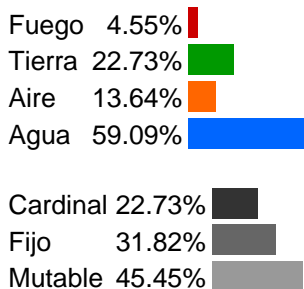

Carta natal

Louison Bobet

12/03/1925 23:00:00 (WET)
12/03/1925 23:00:00 UT

48:11:23N 02:11:41W

Tropical/geocéntrico
Carta eclíptica
Casas: Placidus

ARMC: 152°52'17.68008"

carta-natal.es

Generalidades

Casas (Placidus)

C 1 (AC)	♎	15°52'30"
C 2	♈	15°33'22"
C 3	♍	22°19'36"
C 4	♊	00°49'05"
C 5	♉	02°41'39"
C 6	♉	26°56'00"
C 7	♌	15°52'30"
C 8	♊	15°33'22"
C 9	♏	22°19'36"
C 10 (MC)	♍	00°49'05"
C 11	♎	02°41'39"
C 12	♎	26°56'00"