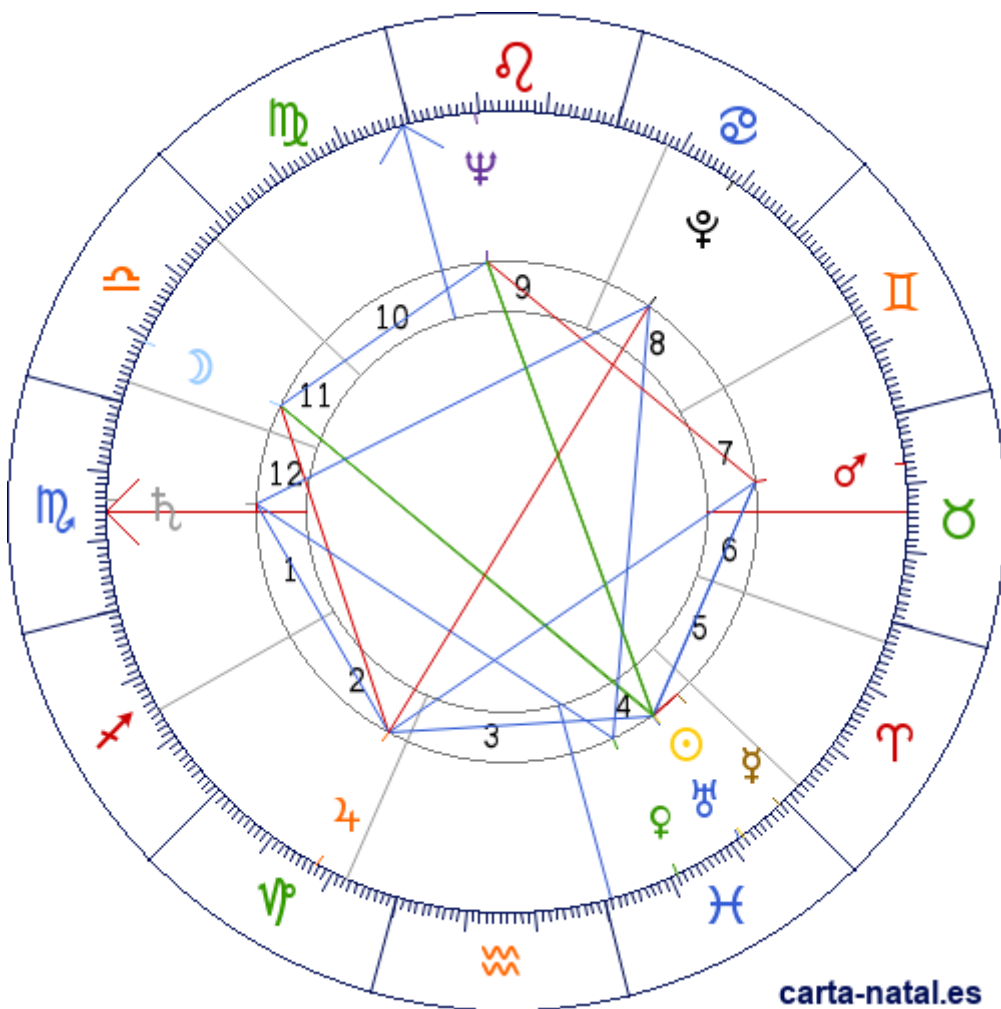

Carta natal

Louison Bobet

12/03/1925 23:00:00 (WET)
12/03/1925 23:00:00 UT

48:11:23N 02:11:41W

Tropical/geocéntrico
Carta eclíptica
Casas: Placidus

ARMC: 152°52'17.68008"

carta-natal.es

Generalidades

Casas (Placidus)

C 1 (AC)	♎	15°52'30"
C 2	♈	15°33'22"
C 3	♍	22°19'36"
C 4	♊	00°49'05"
C 5	♉	02°41'39"
C 6	♉	26°56'00"
C 7	♌	15°52'30"
C 8	♊	15°33'22"
C 9	♏	22°19'36"
C 10 (MC)	♍	00°49'05"
C 11	♎	02°41'39"
C 12	♎	26°56'00"

Planetas

☉	♈	21°51'59"	4
☾	♎	20°37'33"	11
♀	♊	28°53'00"	4
♀	♊	11°08'16"	4
♂	♌	22°52'29"	7
♃	♍	17°33'39"	2
♁	♎	14°00'55"R	12 » 1
♁	♊	21°28'56"	4
♃	♏	20°24'20"R	9
♁	♏	11°26'22"R	8

Aspectos

☉	150°	☾	1.24° (A)
☉	0°	♀	7.02° (S)
☉	60°	♂	1.01° (A)
☉	0°	♁	0.38° (S)
☉	150°	♃	1.46° (S)
☾	90°	♃	3.06° (S)
☾	150°	♁	0.86° (A)
☾	60°	♃	0.22° (S)
♀	0°	♁	7.4° (S)
♀	120°	♁	2.88° (A)
♀	120°	♁	0.3° (A)
♂	120°	♃	5.31° (S)
♂	60°	♁	1.39° (S)
♂	90°	♃	2.47° (S)
♃	60°	♁	3.55° (S)

♄	60°	♁	3.92° (A)
♄	180°	♁	6.12° (S)
♃	120°	♁	2.58° (A)
♃	0°	AC	1.86° (S)
♁	150°	♁	1.08° (S)