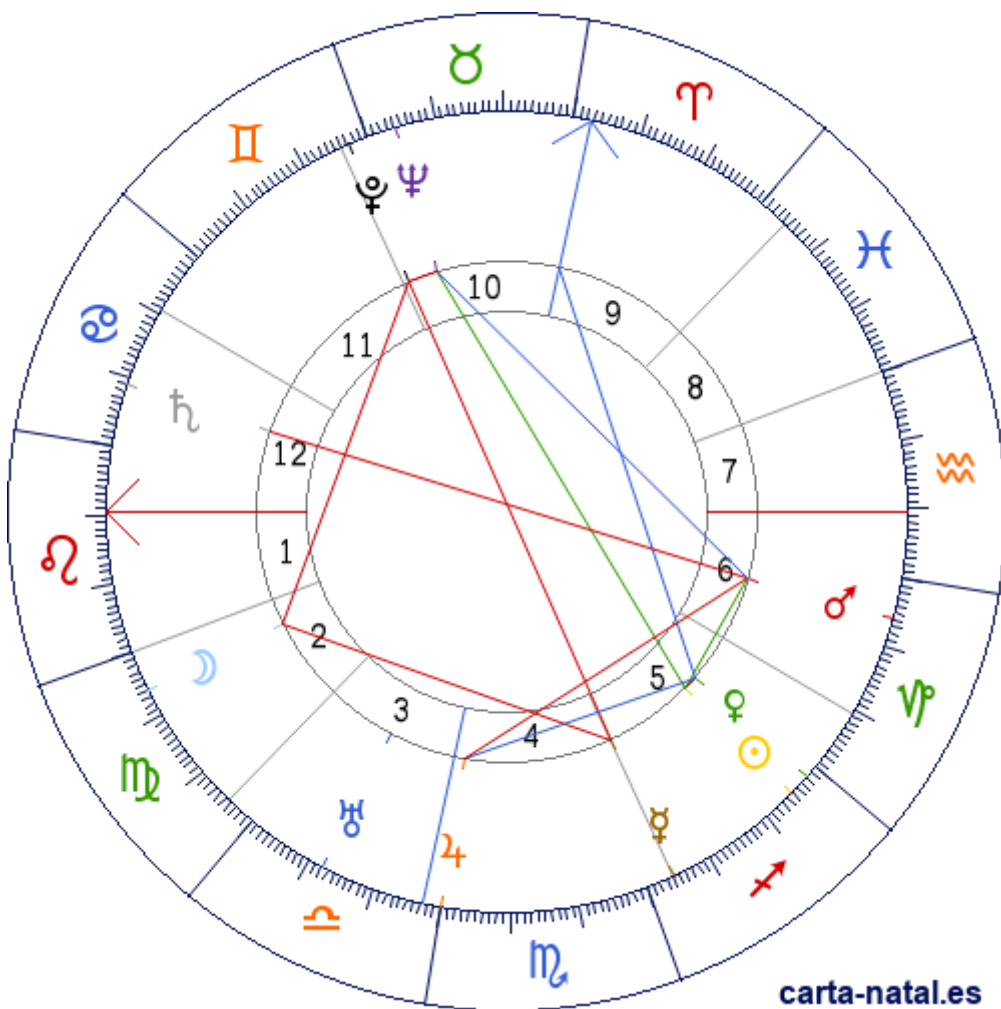

**Carta natal**

**Eusebio Millán**

16/12/1886 20:00:00 (LMT)  
16/12/1886 20:08:08 UT

41:34:00N 02:02:00W

Tropical/geocéntrico  
Carta eclíptica  
Casas: Placidus

ARMC: 25°23'4.90164"

carta-natal.es

**Generalidades**

**Casas (Placidus)**

C 1 (AC)	♈	09°33'18"
C 2	♌	00°10'39"
C 3	♌	25°32'31"
C 4	♍	27°20'58"
C 5	♎	04°00'04"
C 6	♏	09°23'17"
C 7	♐	09°33'18"
C 8	♑	00°10'39"
C 9	♑	25°32'31"
C 10 (MC)	♒	27°20'58"
C 11	♓	04°00'04"
C 12	♈	09°23'17"

**Planetas**

☉	♎	24°51'25"	5
☽	♌	06°01'06"	2
♀	♎	04°15'24"	5
♀	♎	28°08'52"	5
♂	♏	24°06'51"	6
♃	♍	29°58'29"	4
♅	♈	20°54'41" <u>R</u>	12
♁	♍	12°02'26"	3
♆	♌	25°40'14" <u>R</u>	10
♇	♈	02°40'50" <u>R</u>	10 » 11

**Aspectos**

☉	0°	♀	3.29° (S)
☉	30°	♂	0.74° (S)
☉	150°	♆	0.81° (A)
☽	90°	♀	1.76° (S)
☽	90°	♇	3.34° (S)
♀	180°	♇	1.58° (S)
♀	60°	♃	1.83° (A)
♀	120°	MC	0.8° (A)
♂	90°	♃	5.86° (A)
♂	180°	♅	3.2° (S)
♂	120°	♆	1.56° (A)
♆	0°	♇	7.01° (S)