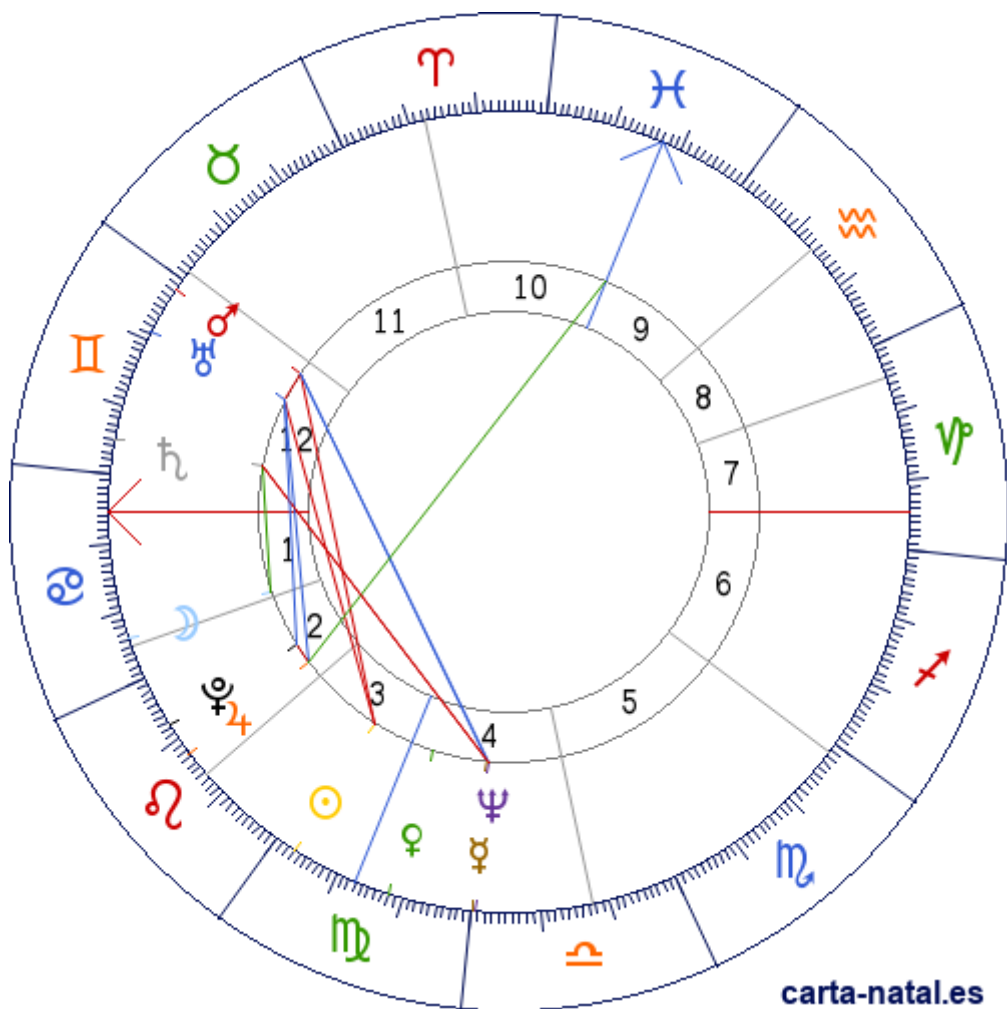

**Carta natal**

**Tuesday Weld**

27/08/1943 01:34:00 (EWT)

27/08/1943 05:34:00 UT

40:47:00N 73:57:59W

Tropical/geocéntrico

Carta eclíptica

Casas: Placidus

ARMC: 344°07'8.40504"

carta-natal.es

Generalidades

**Casas (Placidus)**

C 1 (AC)	♌	05°28'28"
C 2	♌	25°08'20"
C 3	♍	16°24'38"
C 4	♎	12°46'17"
C 5	♏	17°28'08"
C 6	♏	28°26'10"
C 7	♐	05°28'28"
C 8	♐	25°08'20"
C 9	♑	16°24'38"
C 10 (MC)	♑	12°46'17"
C 11	♒	17°28'08"
C 12	♓	28°26'10"

**Planetas**

☉	♎	03°04'55"	3
☾	♋	23°59'0"	1 » 2
☿	♋	00°12'56"	4
♀	♎	17°57'31"R	4
♂	♏	01°48'03"	12
♃	♏	12°32'29"	2 » 3
♄	♏	24°57'33"	12
♅	♏	08°41'58"	12
♆	♏	00°44'12"	4
♇	♏	07°36'42"	2

**Aspectos**

☉	90°	♂	1.28° (S)
☉	90°	♄	5.62° (A)
☾	30°	♄	0.98° (A)
♀	120°	♂	1.59° (A)
♀	90°	♄	5.26° (S)
♀	0°	♅	0.52° (A)
♂	0°	♄	6.9° (A)
♂	120°	♅	1.06° (S)
♃	60°	♄	3.84° (S)
♃	0°	♆	4.93° (S)
♃	150°	MC	0.23° (S)
♄	90°	♅	5.78° (A)
♄	60°	♆	1.09° (A)