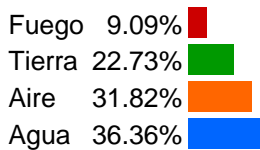

Generalidades

Casas (Placidus)

C 1 (AC)	♌	05°28'28"
C 2	♌	25°08'20"
C 3	♍	16°24'38"
C 4	♎	12°46'17"
C 5	♏	17°28'08"
C 6	♏	28°26'10"
C 7	♐	05°28'28"
C 8	♐	25°08'20"
C 9	♑	16°24'38"
C 10 (MC)	♑	12°46'17"
C 11	♒	17°28'08"
C 12	♓	28°26'10"

Planetas

☉	♎	03°04'55"	3
☾	♋	23°59'0"	1 » 2
☿	♋	00°12'56"	4
♀	♎	17°57'31"R	4
♂	♏	01°48'03"	12
♃	♏	12°32'29"	2 » 3
♄	♏	24°57'33"	12
♅	♏	08°41'58"	12
♆	♏	00°44'12"	4
♇	♏	07°36'42"	2

Aspectos

☉	90°	♂	1.28° (S)
☉	90°	♄	5.62° (A)
☾	30°	♄	0.98° (A)
♀	120°	♂	1.59° (A)
♀	90°	♄	5.26° (S)
♀	0°	♅	0.52° (A)
♂	0°	♄	6.9° (A)
♂	120°	♅	1.06° (S)
♃	60°	♄	3.84° (S)
♃	0°	♆	4.93° (S)
♃	150°	MC	0.23° (S)
♄	90°	♅	5.78° (A)
♄	60°	♆	1.09° (A)