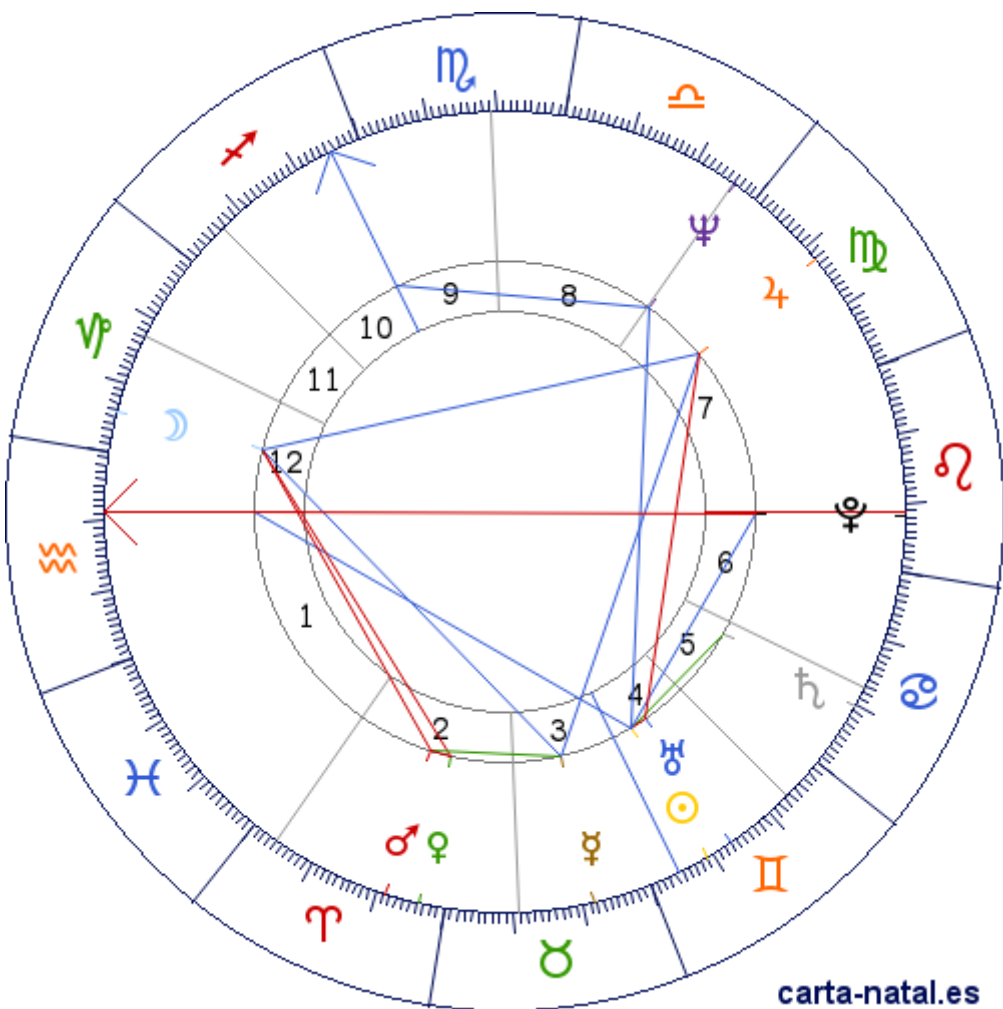

Carta natal

Rainer Werner Fassbinder

31/05/1945 01:55:00 (CEMT)
30/05/1945 22:55:00 UT

48:01:00N 10:36:00E

Tropical/geocéntrico
Carta eclíptica
Casas: Placidus

ARMC: 242°25'54.3936"

carta-natal.es

Generalidades

Fuego 31.82% ■
Tierra 27.27% ■
Aire 36.36% ■
Agua 4.55% ■

Cardinal 40.91% ■
Fijo 27.27% ■
Mutable 31.82% ■

Casas (Placidus)

C 1 (AC)	♌	08°43'34"
C 2	♍	03°54'13"
C 3	♎	10°38'05"
C 4	♏	04°24'24"
C 5	♐	23°29'18"
C 6	♑	12°43'37"
C 7	♒	08°43'34"
C 8	♓	03°54'13"
C 9	♈	10°38'05"
C 10 (MC)	♉	04°24'24"
C 11	♊	23°29'18"
C 12	♋	12°43'37"

Planetas

♁	♈	09°07'39"	4
♁	♋	24°12'39"	12
♃	♎	21°35'11"	3
♀	♌	26°25'00"	2
♂	♌	21°23'21"	2
♃	♎	17°55'07"	7
♄	♏	09°43'39"	5 » 6
♅	♏	12°58'39"	4
♆	♐	03°42'40"R	7 » 8
♇	♐	08°15'48"	6 » 7

Aspectos

♁	30°	♄	0.6° (A)
♁	0°	♅	3.85° (A)
♁	120°	♆	5.42° (S)
♁	60°	♇	0.86° (S)
♁	120°	AC	0.4° (A)
♁	120°	♀	2.62° (S)
♁	90°	♀	2.21° (A)
♁	90°	♂	2.82° (S)
♁	120°	♃	6.29° (S)
♀	30°	♂	0.2° (S)
♀	120°	♃	3.67° (S)
♀	0°	♂	5.03° (A)
♃	90°	♅	4.94° (A)
♆	60°	MC	0.7° (S)
♇	180°	AC	0.46° (S)