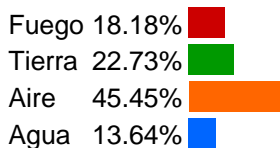

Generalidades

Casas (Placidus)

C 1 (AC)	♈	08°41'29"
C 2	♉	01°00'39"
C 3	♊	20°56'08"
C 4	♋	12°58'18"
C 5	♌	11°49'32"
C 6	♍	22°35'14"
C 7	♎	08°41'29"
C 8	♏	01°00'39"
C 9	♐	20°56'08"
C 10 (MC)	♑	12°58'18"
C 11	♒	11°49'32"
C 12	♓	22°35'14"

Planetas

☉	♊	14°52'38"	12
☾	♑	18°15'35"	10
☿	♊	20°30'45"	12
♀	♒	11°16'55"	11
♂	♒	15°08'07"	11
♃	♋	20°45'53"	11
♄	♋	29°25'08"	1 » 2
♅	♑	15°34'39"	10
♆	♋	27°51'22"	3
♇	♋	00°38'32"	1 » 2

Aspectos

☉	90°	☾	3.38° (S)
☉	0°	♀	5.64° (S)
☉	30°	♂	0.26° (A)
☉	90°	♅	0.7° (A)
☾	90°	♀	2.25° (A)
☾	60°	♂	3.12° (S)
☾	0°	♅	2.68° (S)
♀	60°	♃	0.25° (A)
♀	90°	♅	4.94° (S)
♀	0°	♂	3.85° (A)
♂	60°	♅	0.44° (A)
♄	0°	♆	1.22° (A)