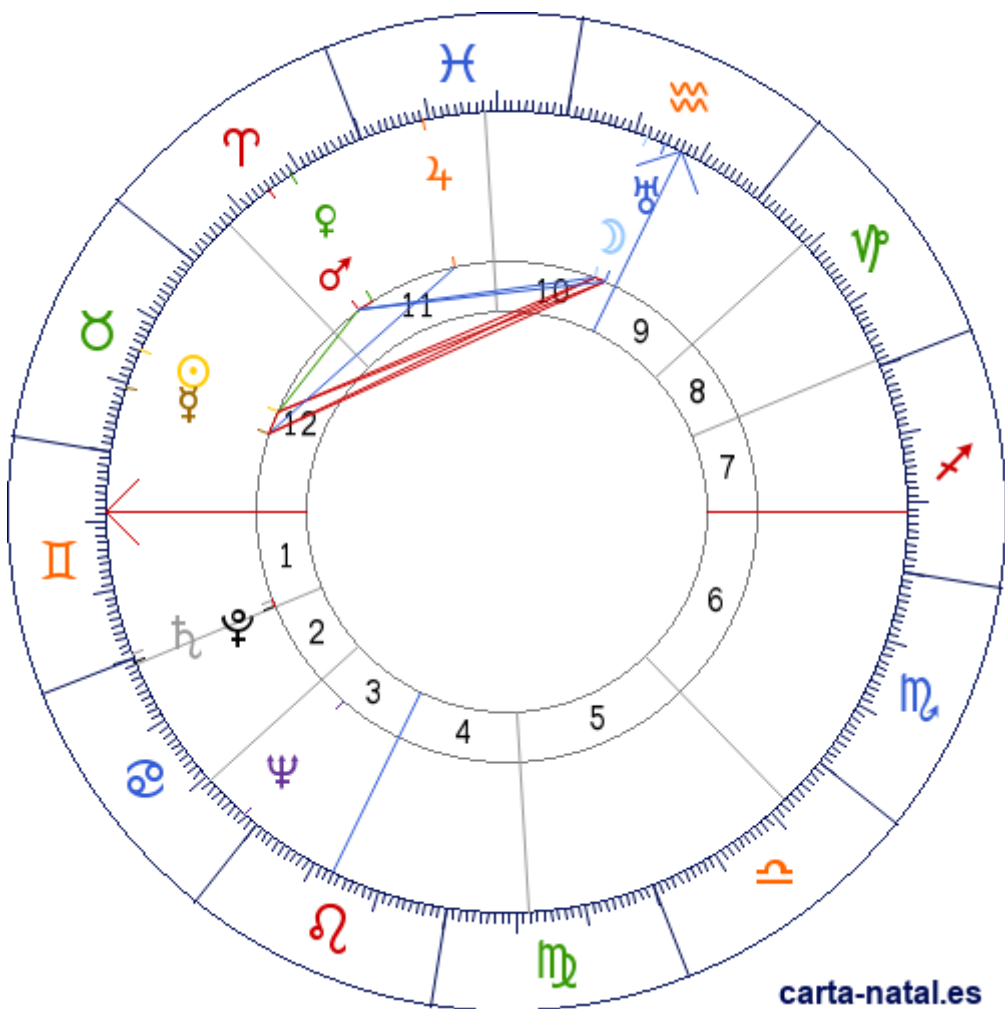

**Carta natal**

**Orson Welles**

06/05/1915 07:00:00 (CDT)

06/05/1915 12:00:00 UT

42:35:05N 87:49:16W

Tropical/geocéntrico

Carta eclíptica

Casas: Placidus

ARMC: 315°26'23.90784"

carta-natal.es

Generalidades

**Casas (Placidus)**

C 1 (AC)	♈	08°41'29"
C 2	♉	01°00'39"
C 3	♊	20°56'08"
C 4	♋	12°58'18"
C 5	♌	11°49'32"
C 6	♍	22°35'14"
C 7	♎	08°41'29"
C 8	♏	01°00'39"
C 9	♐	20°56'08"
C 10 (MC)	♑	12°58'18"
C 11	♒	11°49'32"
C 12	♓	22°35'14"

**Planetas**

☉	♊	14°52'38"	12
☾	♑	18°15'35"	10
☿	♊	20°30'45"	12
♀	♒	11°16'55"	11
♂	♒	15°08'07"	11
♃	♋	20°45'53"	11
♄	♋	29°25'08"	1 » 2
♅	♑	15°34'39"	10
♆	♋	27°51'22"	3
♇	♋	00°38'32"	1 » 2

**Aspectos**

☉	90°	☾	3.38° (S)
☉	0°	♀	5.64° (S)
☉	30°	♂	0.26° (A)
☉	90°	♅	0.7° (A)
☾	90°	♀	2.25° (A)
☾	60°	♂	3.12° (S)
☾	0°	♅	2.68° (S)
♀	60°	♃	0.25° (A)
♀	90°	♅	4.94° (S)
♀	0°	♂	3.85° (A)
♂	60°	♅	0.44° (A)
♄	0°	♆	1.22° (A)