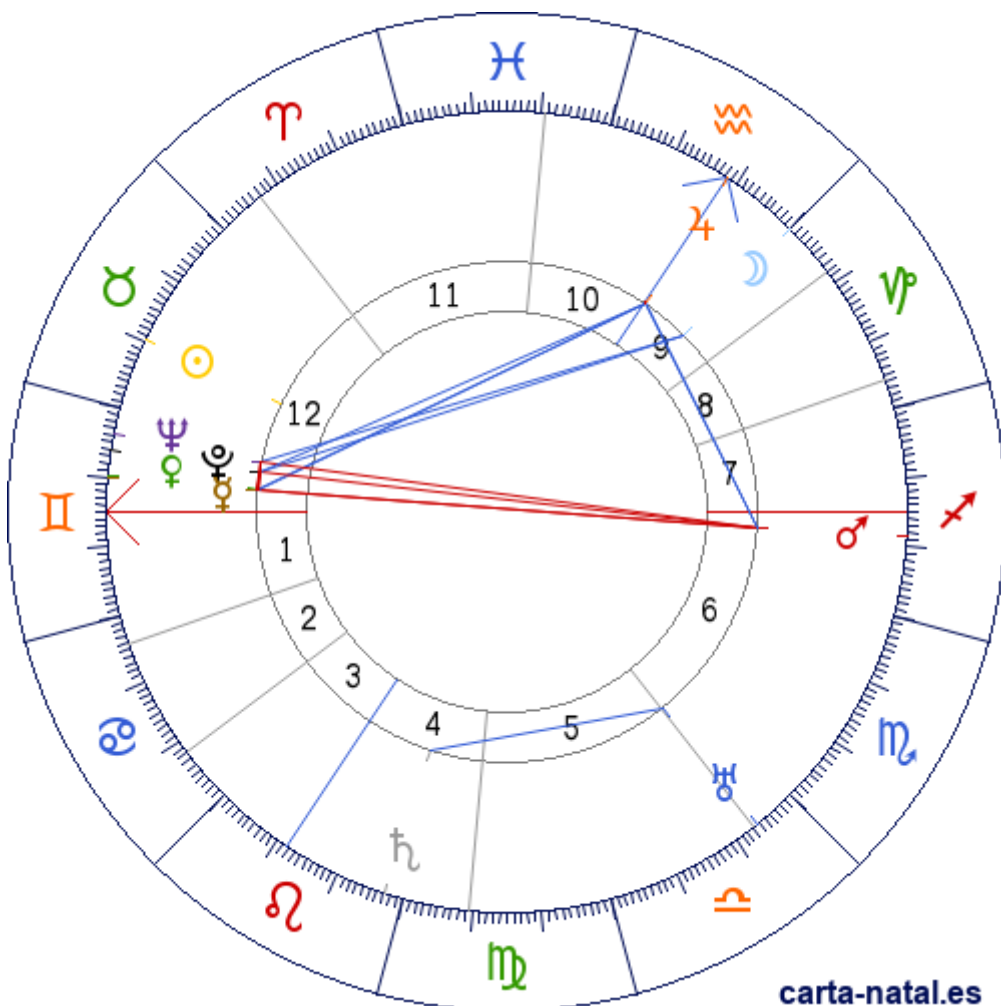

Carta natal

Alfred Jodl

10/05/1890 05:45:00 (LMT)

10/05/1890 05:05:15 UT

49:47:16N 09:56:10E

Tropical/geocéntrico

Carta eclíptica

Casas: Placidus

ARMC: 314°12'4.36644"

carta-natal.es

Generalidades

Casas (Placidus)

C 1 (AC)	♌	14°59'37"
C 2	♍	04°19'13"
C 3	♎	21°47'54"
C 4	♏	11°44'16"
C 5	♐	09°25'16"
C 6	♑	23°07'31"
C 7	♒	14°59'37"
C 8	♓	04°19'13"
C 9	♈	21°47'54"
C 10 (MC)	♉	11°44'16"
C 11	♊	09°25'16"
C 12	♋	23°07'31"

Planetas

☉	♋	19°27'52"	12
☾	♈	29°59'54"	9
☿	♋	10°05'38"	12
♀	♋	09°47'14"	12
♂	♒	11°28'21"R	6 » 7
♃	♈	11°29'37"	9 » 10
♄	♏	27°07'53"	4
♅	♐	23°38'30"R	6
♆	♋	03°40'57"	12
♇	♋	06°00'09"	12

Aspectos

☾	120°	♄	3.68° (A)
☾	120°	♀	6° (A)
♀	0°	♀	0.31° (A)
♀	180°	♂	1.38° (A)
♀	120°	♃	1.4° (A)
♀	0°	♄	6.41° (S)
♀	0°	♀	4.09° (S)
♀	180°	♂	1.69° (A)
♀	120°	♃	1.71° (A)
♀	0°	♄	6.1° (S)
♀	0°	♀	3.78° (S)
♂	60°	♃	0.02° (S)
♂	180°	♄	7.79° (A)
♂	180°	♀	5.47° (A)
♂	60°	MC	0.27° (S)

♃	120°	♍	5.49° (S)
♃	0°	MC	0.24° (S)
♃	60°	♄	3.49° (S)
♃	0°	♍	2.32° (A)