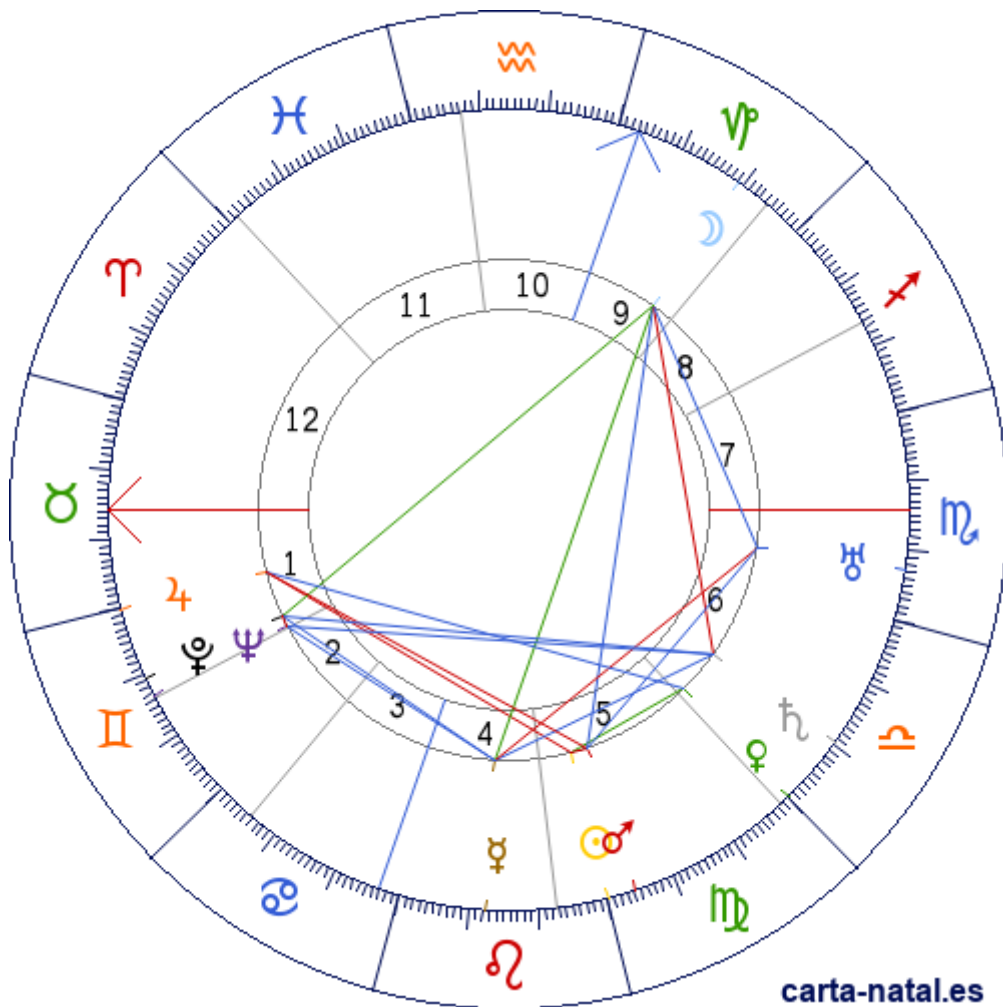

Carta natal

Dorothy Parker

22/08/1893 21:50:00 (EST)

23/08/1893 02:50:00 UT

39:50:05N 75:09:56W

Tropical/geocéntrico

Carta eclíptica

Casas: Placidus

ARMC: 298°57'37.02888"

Generalidades

Casas (Placidus)

C 1 (AC)	♈	15°48'55"
C 2	♉	13°47'24"
C 3	♊	05°30'04"
C 4	♋	26°54'57"
C 5	♌	22°36'28"
C 6	♍	28°30'23"
C 7	♎	15°48'55"
C 8	♏	13°47'24"
C 9	♐	05°30'04"
C 10 (MC)	♐	26°54'57"
C 11	♑	22°36'28"
C 12	♒	28°30'23"

Planetas

☉	♍	00°09'44"	5
☽	♐	10°45'59"	9
♀	♌	12°26'22"	4
♀	♎	00°06'07"	6
♂	♍	04°12'15"	5
♃	♉	00°12'34"	1
♅	♎	10°22'42"	6
♁	♎	07°17'05"	6
♃	♉	13°24'15"	1 » 2
♁	♉	10°44'39"	1 » 2

Aspectos

☉	30°	♀	0.06° (A)
☉	0°	♂	4.04° (A)
☉	90°	♃	0.05° (A)
☽	150°	♀	1.67° (A)
☽	120°	♂	6.56° (S)
☽	90°	♅	0.39° (S)
☽	60°	♁	3.48° (S)
☽	150°	♁	0.02° (S)
♀	60°	♅	2.06° (S)
♀	90°	♁	5.15° (S)
♀	60°	♃	0.96° (A)
♀	60°	♁	1.7° (S)
♀	120°	♃	0.11° (A)
♂	90°	♃	3.99° (S)
♂	60°	♁	3.08° (A)

♄	120°	♄	3.03° (A)
♄	120°	♅	0.37° (A)
♄	0°	♅	2.66° (S)