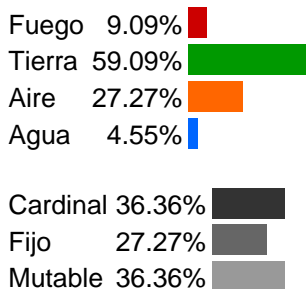

Carta natal

Dorothy Parker

22/08/1893 21:50:00 (EST)

23/08/1893 02:50:00 UT

39:50:05N 75:09:56W

Tropical/geocéntrico

Carta eclíptica

Casas: Placidus

ARMC: 298°57'37.02888"

Generalidades

Casas (Placidus)

C 1 (AC)	♈	15°48'55"
C 2	♉	13°47'24"
C 3	♊	05°30'04"
C 4	♋	26°54'57"
C 5	♌	22°36'28"
C 6	♍	28°30'23"
C 7	♎	15°48'55"
C 8	♏	13°47'24"
C 9	♐	05°30'04"
C 10 (MC)	♐	26°54'57"
C 11	♑	22°36'28"
C 12	♒	28°30'23"

Planetas

☉	♍	00°09'44"	5
☽	♐	10°45'59"	9
♀	♌	12°26'22"	4
♀	♎	00°06'07"	6
♂	♍	04°12'15"	5
♃	♉	00°12'34"	1
♅	♎	10°22'42"	6
♁	♎	07°17'05"	6
♃	♉	13°24'15"	1 » 2
♁	♉	10°44'39"	1 » 2

Aspectos

☉	30°	♀	0.06° (A)
☉	0°	♂	4.04° (A)
☉	90°	♃	0.05° (A)
☽	150°	♀	1.67° (A)
☽	120°	♂	6.56° (S)
☽	90°	♅	0.39° (S)
☽	60°	♁	3.48° (S)
☽	150°	♁	0.02° (S)
♀	60°	♅	2.06° (S)
♀	90°	♁	5.15° (S)
♀	60°	♃	0.96° (A)
♀	60°	♁	1.7° (S)
♀	120°	♃	0.11° (A)
♂	90°	♃	3.99° (S)
♂	60°	♁	3.08° (A)