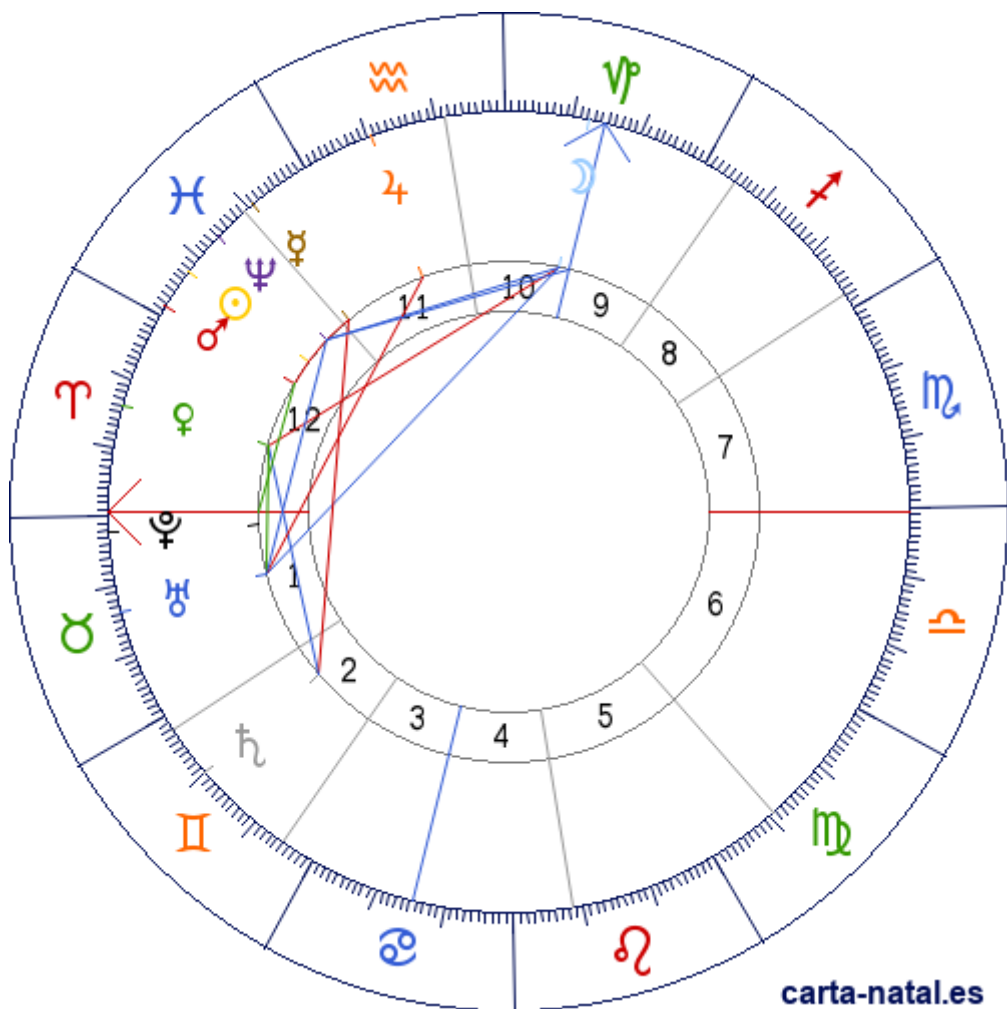

Carta natal

Percival Lowell

13/03/1855 07:45:00 (LMT)

13/03/1855 12:29:14 UT

42:21:30N 71:03:35W

Tropical/geocéntrico

Carta eclíptica

Casas: Placidus

ARMC: 286°49'25.06692"

Generalidades

Fuego 22.73%

Tierra 31.82%

Aire 9.09%

Agua 36.36%

Cardinal 45.45%

Fijo 13.64%

♇ ♑ 02°18'25" 1

Aspectos

☉ 0° ♂ 6.09° (A)

☉ 0° ♀ 6.5° (S)

☾ 90° ♀ 3.84° (S)

☾ 120° ♄ 3.91° (S)

☾ 60° ♀ 1.82° (S)

♀ 90° ♄ 0.79° (S)