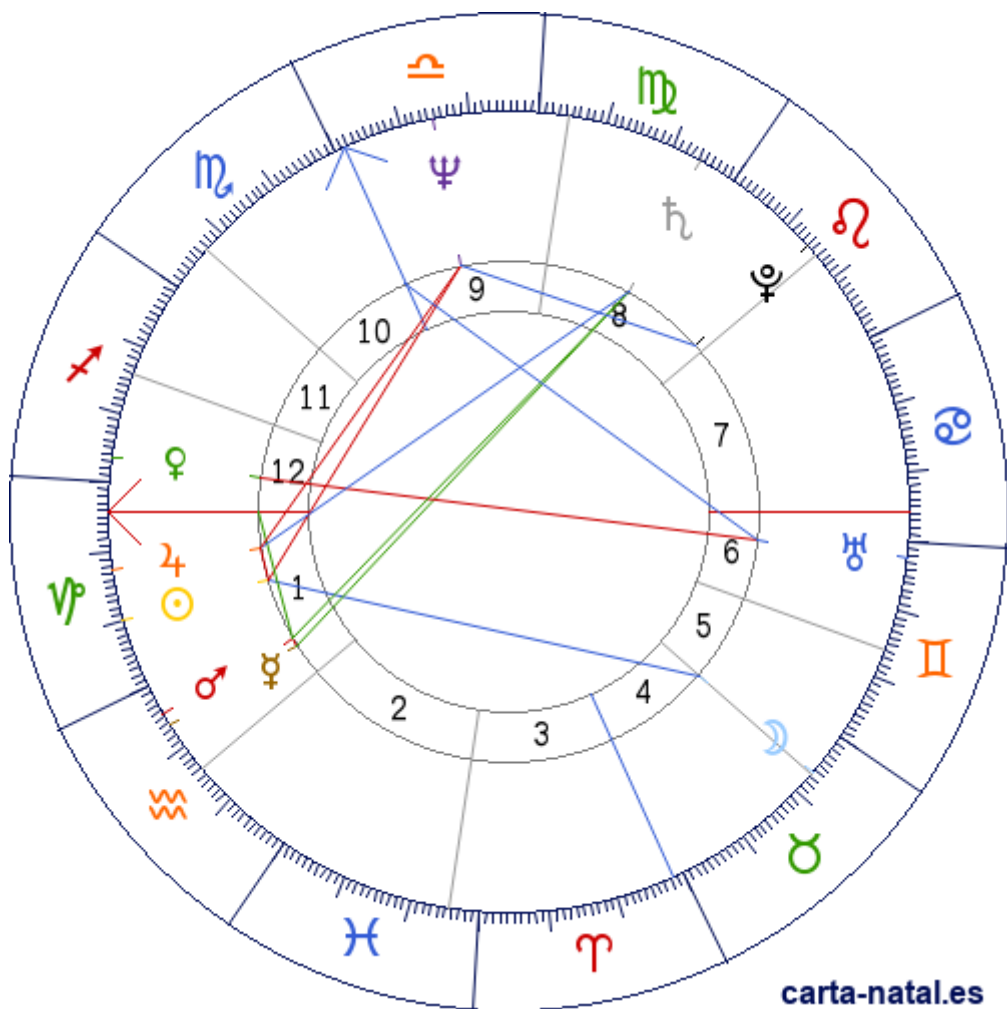

Carta natal

Linda Lovelace

10/01/1949 06:23:00 (EST)

10/01/1949 11:23:00 UT

40:50:56N 73:51:07W

Tropical/geocéntrico

Carta eclíptica

Casas: Placidus

ARMC: 206°32'55.04676"

carta-natal.es

Generalidades

Casas (Placidus)

C 1 (AC)	♍	04°13'07"
C 2	♌	14°07'26"
C 3	♈	25°42'08"
C 4	♋	28°34'24"
C 5	♊	23°18'02"
C 6	♊	13°55'59"
C 7	♋	04°13'07"
C 8	♌	14°07'26"
C 9	♍	25°42'08"
C 10 (MC)	♍	28°34'24"
C 11	♎	23°18'02"
C 12	♏	13°55'59"

Planetas

☉	♍	19°54'47"	1
☾	♊	23°29'38"	5
♀	♌	06°23'0"	1
♀	♈	26°22'39"	12
♂	♌	04°30'06"	1
♃	♍	12°33'58"	1
♁	♋	05°39'36" <u>R</u>	8
♁	♈	27°40'15" <u>R</u>	6
♄	♌	15°09'56"	9
♅	♌	15°56'44" <u>R</u>	8

Aspectos

☉	120°	☾	3.58° (S)
☉	0°	♃	7.35° (S)
☉	90°	♄	4.75° (S)
♀	0°	♂	1.88° (S)
♀	150°	♁	0.72° (S)
♀	180°	♁	1.29° (A)
♂	150°	♁	1.16° (A)
♂	30°	AC	0.28° (A)
♃	120°	♁	6.91° (S)
♃	90°	♄	2.6° (A)
♁	120°	MC	0.9° (S)
♄	60°	♅	0.78° (A)