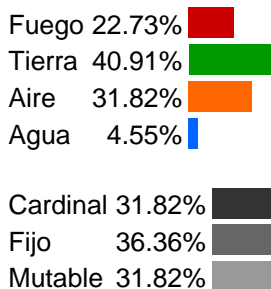

**Carta natal**

**Fernando Tola Cires**

30/05/1886 05:00:00 (LMT)

30/05/1886 10:08:07 UT

12:02:35S 77:01:42W

Tropical/geocéntrico

Carta eclíptica

Casas: Placidus

ARMC: 322°50'45.52296"

Generalidades

**Casas (Placidus)**

C 1 (AC)	♈	21°16'50"
C 2	♉	20°13'39"
C 3	♊	19°35'01"
C 4	♋	20°26'35"
C 5	♌	22°26'30"
C 6	♍	23°17'17"
C 7	♎	21°16'50"
C 8	♏	20°13'39"
C 9	♐	19°35'01"
C 10 (MC)	♑	20°26'35"
C 11	♒	22°26'30"
C 12	♓	23°17'17"

**Planetas**

☉	♋	08°52'19"	1
☽	♋	29°05'51"	12
♀	♋	24°22'22"	1
♁	♋	25°13'22"	12
♃	♋	15°18'21"	4
♅	♋	26°07'37"	5
♄	♋	07°35'59"	2
♆	♋	03°38'23"R	5
♇	♋	25°47'55"	1
♁	♋	02°43'51"	1

**Aspectos**

☉	120°	♆	5.23° (S)
☉	0°	♀	6.14° (S)
☽	0°	♀	3.87° (S)
♀	30°	♀	0.85° (A)
♀	120°	♃	1.75° (A)
♀	0°	♁	1.43° (A)
♀	150°	♃	0.9° (A)
♀	30°	♁	0.58° (A)
♃	0°	♆	7.51° (A)
♃	120°	♁	0.33° (A)
♃	120°	♀	6.6° (S)
♃	90°	♆	3.96° (S)
♆	120°	♀	0.91° (A)
♁	0°	♀	6.93° (A)