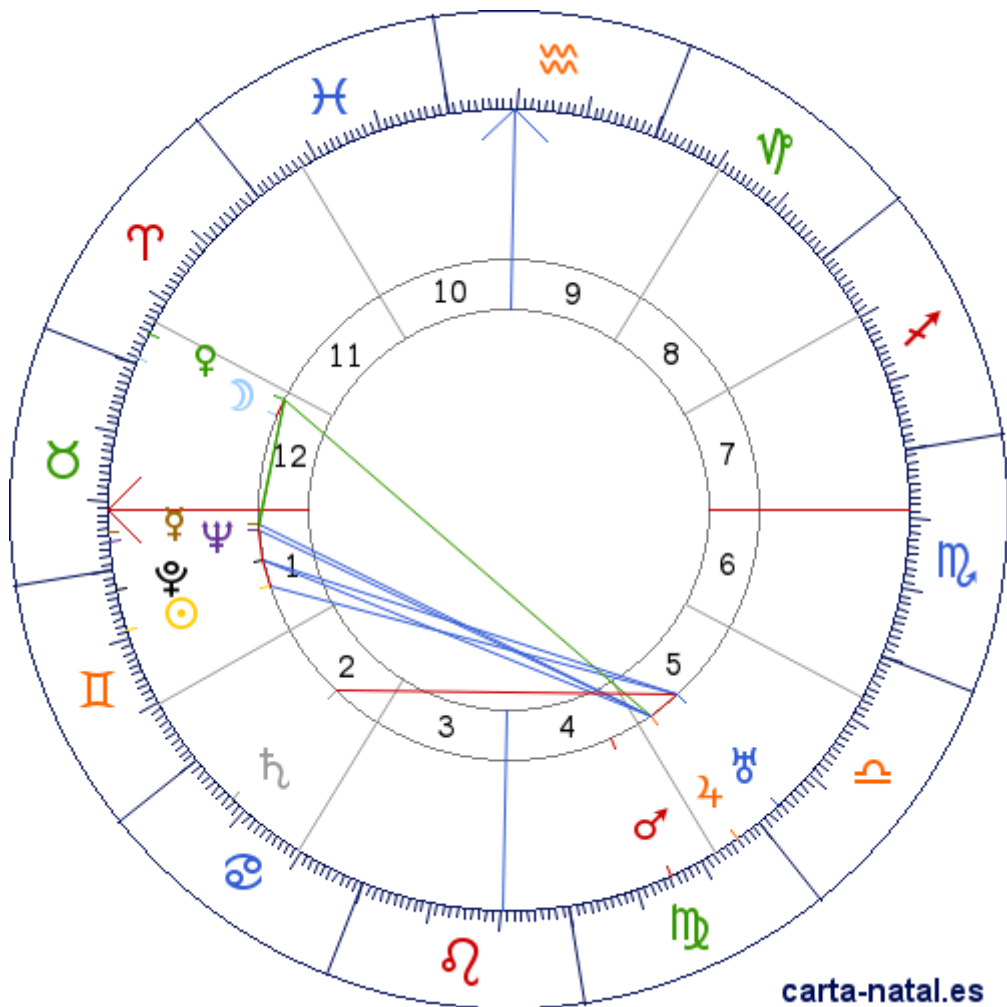

**Carta natal**

**Fernando Tola Cires**

30/05/1886 05:00:00 (LMT)

30/05/1886 10:08:07 UT

12:02:35S 77:01:42W

Tropical/geocéntrico

Carta eclíptica

Casas: Placidus

ARMC: 322°50'45.52296"

Generalidades

**Casas (Placidus)**

C 1 (AC)	♈	21°16'50"
C 2	♉	20°13'39"
C 3	♊	19°35'01"
C 4	♋	20°26'35"
C 5	♌	22°26'30"
C 6	♍	23°17'17"
C 7	♎	21°16'50"
C 8	♏	20°13'39"
C 9	♐	19°35'01"
C 10 (MC)	♑	20°26'35"
C 11	♒	22°26'30"
C 12	♓	23°17'17"

**Planetas**

☉	♋	08°52'19"	1
☽	♋	29°05'51"	12
♀	♋	24°22'22"	1
♁	♋	25°13'22"	12
♃	♋	15°18'21"	4
♅	♋	26°07'37"	5
♄	♋	07°35'59"	2
♆	♋	03°38'23"R	5
♇	♋	25°47'55"	1
♁	♋	02°43'51"	1

**Aspectos**

☉	120°	♆	5.23° (S)
☉	0°	♀	6.14° (S)
☽	0°	♀	3.87° (S)
♀	30°	♀	0.85° (A)
♀	120°	♃	1.75° (A)
♀	0°	♁	1.43° (A)
♀	150°	♃	0.9° (A)
♀	30°	♁	0.58° (A)
♃	0°	♆	7.51° (A)
♃	120°	♁	0.33° (A)
♃	120°	♀	6.6° (S)
♃	90°	♆	3.96° (S)
♆	120°	♀	0.91° (A)
♁	0°	♀	6.93° (A)