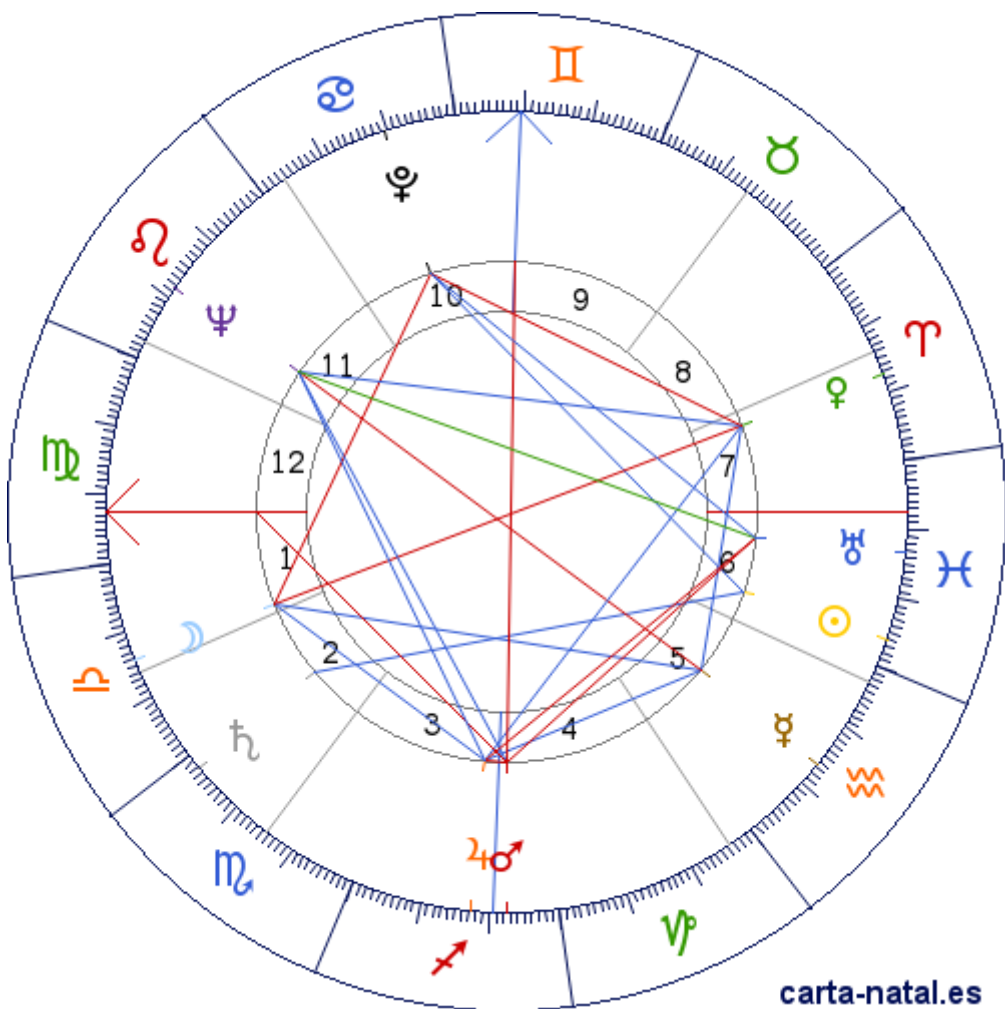

Carta natal

Claude Sautet

23/02/1924 19:00:00 (WET)
23/02/1924 19:00:00 UT

48:48:58N 02:18:50E

Tropical/geocéntrico
Carta eclíptica
Casas: Placidus

ARMC: 79°42'52.47828"

carta-natal.es

Generalidades

Casas (Placidus)

C 1 (AC)		22°30'24"
C 2		16°07'07"
C 3		15°34'52"
C 4		20°32'52"
C 5		26°19'27"
C 6		27°14'24"
C 7		22°30'24"
C 8		16°07'07"
C 9		15°34'52"
C 10 (MC)		20°32'52"
C 11		26°19'27"
C 12		27°14'24"

Planetas

		03°54'28"	6
		14°08'05"	1 » 2
		13°28'35"	5
		12°43'04"	7 » 8
		22°23'20"	4
		17°14'27"	3 » 4
		02°11'46" <u>R</u>	2
		16°43'47"	6
		18°35'56" <u>R</u>	11
		10°24'41" <u>R</u>	10

Aspectos

	120°		1.71° (S)
	120°		6.5° (A)
	120°		0.66° (S)
	180°		1.42° (S)
	60°		3.11° (A)
	90°		3.72° (S)
	60°		0.76° (S)
	60°		3.76° (A)
	180°		5.12° (A)
	120°		4.52° (A)
	120°		5.88° (A)
	90°		2.31° (S)
	0°		5.15° (S)
	90°		5.66° (S)
	120°		3.79° (S)

♂	90°	AC	0.12° (S)
♂	180°	MC	1.84° (A)
♋	90°	♁	0.51° (S)
♋	120°	♃	1.36° (A)
♁	150°	♃	1.87° (A)
♁	120°	♂	6.32° (S)