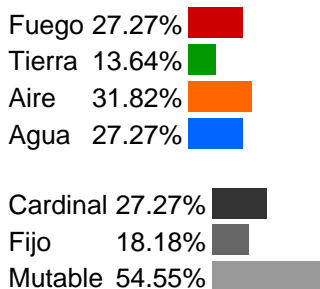

Carta natal

Claude Sautet

23/02/1924 19:00:00 (WET)
23/02/1924 19:00:00 UT

48:48:58N 02:18:50E

Tropical/geocéntrico
Carta eclíptica
Casas: Placidus

ARMC: 79°42'52.47828"

carta-natal.es

Generalidades

Casas (Placidus)

C 1 (AC)		22°30'24"
C 2		16°07'07"
C 3		15°34'52"
C 4		20°32'52"
C 5		26°19'27"
C 6		27°14'24"
C 7		22°30'24"
C 8		16°07'07"
C 9		15°34'52"
C 10 (MC)		20°32'52"
C 11		26°19'27"
C 12		27°14'24"