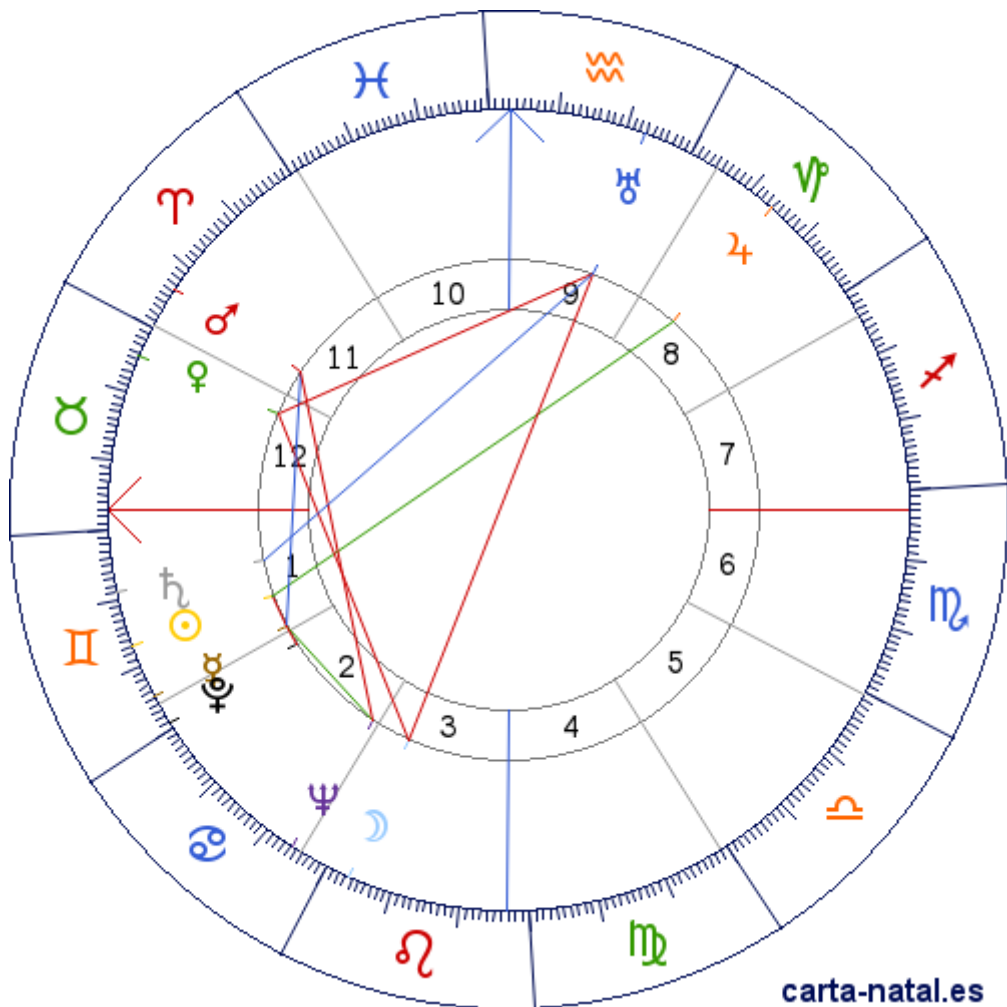

Carta natal

Carlos Aitor Castillo Gaubeka

08/06/1913 05:00:00 (/05)  
08/06/1913 10:00:00 UT

12:02:35S 77:01:42W

Tropical/geocéntrico  
Carta eclíptica  
Casas: Placidus

ARMC: 329°09'7.74828"

carta-natal.es

Generalidades

Casas (Placidus)

C 1 (AC)	♊	27°06'17"
C 2	♈	25°58'57"
C 3	♌	25°36'24"
C 4	♍	26°56'04"
C 5	♎	29°06'13"
C 6	♏	29°35'30"
C 7	♐	27°06'17"
C 8	♑	25°58'57"
C 9	♒	25°36'24"
C 10 (MC)	♈	26°56'04"
C 11	♉	29°06'13"
C 12	♊	29°35'30"

Planetas

☉	♊	16°59'04"	1
☾	♈	03°38'02"	3
☿	♊	04°36'25"	12
♁	♈	23°38'23"	11
♃	♍	16°08'15"R	8
♅	♈	08°48'38"	1
♁	♈	07°15'53"R	9
♆	♋	24°18'34"	2 » 3
♇	♊	29°14'49"	2

Aspectos

☉	0°	♀	7.83° (S)
☉	150°	♃	0.85° (S)
☾	90°	♀	0.97° (A)
☾	180°	♁	3.63° (A)
♀	60°	♁	1.18° (S)
♀	30°	♆	0.51° (S)
♀	0°	☽	4.43° (A)
♀	90°	♁	2.66° (A)
♁	90°	♆	0.67° (A)
♁	120°	♁	1.55° (S)