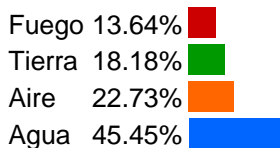

Generalidades

Casas (Placidus)

C 1 (AC)	♈	14°00'11"
C 2	♉	21°25'57"
C 3	♊	26°11'39"
C 4	♋	25°20'12"
C 5	♌	20°41'58"
C 6	♍	15°36'50"
C 7	♎	14°00'11"
C 8	♏	21°25'57"
C 9	♐	26°11'39"
C 10 (MC)	♑	25°20'12"
C 11	♒	20°41'58"
C 12	♓	15°36'50"

Planetas

☉	♈	17°14'02"	1
☾	♉	11°35'57"	2
♀	♊	15°38'54"	1
♀	♋	01°47'05"	3
♂	♌	21°36'23"	9 » 10
♃	♍	00°08'41"	3
♁	♎	26°16'40"	1
♁	♏	03°48'57"	11
♃	♐	05°23'33"<u>R</u>	5
♁	♑	19°41'44"<u>E</u>	4 » 5

Aspectos

☉	0°	♀	1.59° (A)
☉	120°	♂	4.37° (A)
☉	90°	♁	2.46° (A)
♀	120°	♂	5.96° (A)
♀	90°	♁	4.05° (A)
♀	0°	♃	1.64° (S)
♀	120°	♁	2.03° (A)
♀	60°	♃	3.61° (A)
♂	90°	♁	4.67° (A)
♂	150°	♁	1.91° (S)
♃	60°	♁	3.87° (S)
♃	120°	♁	3.67° (A)
♁	120°	♁	6.58° (S)
♁	90°	MC	0.94° (A)
♁	180°	♃	1.58° (A)