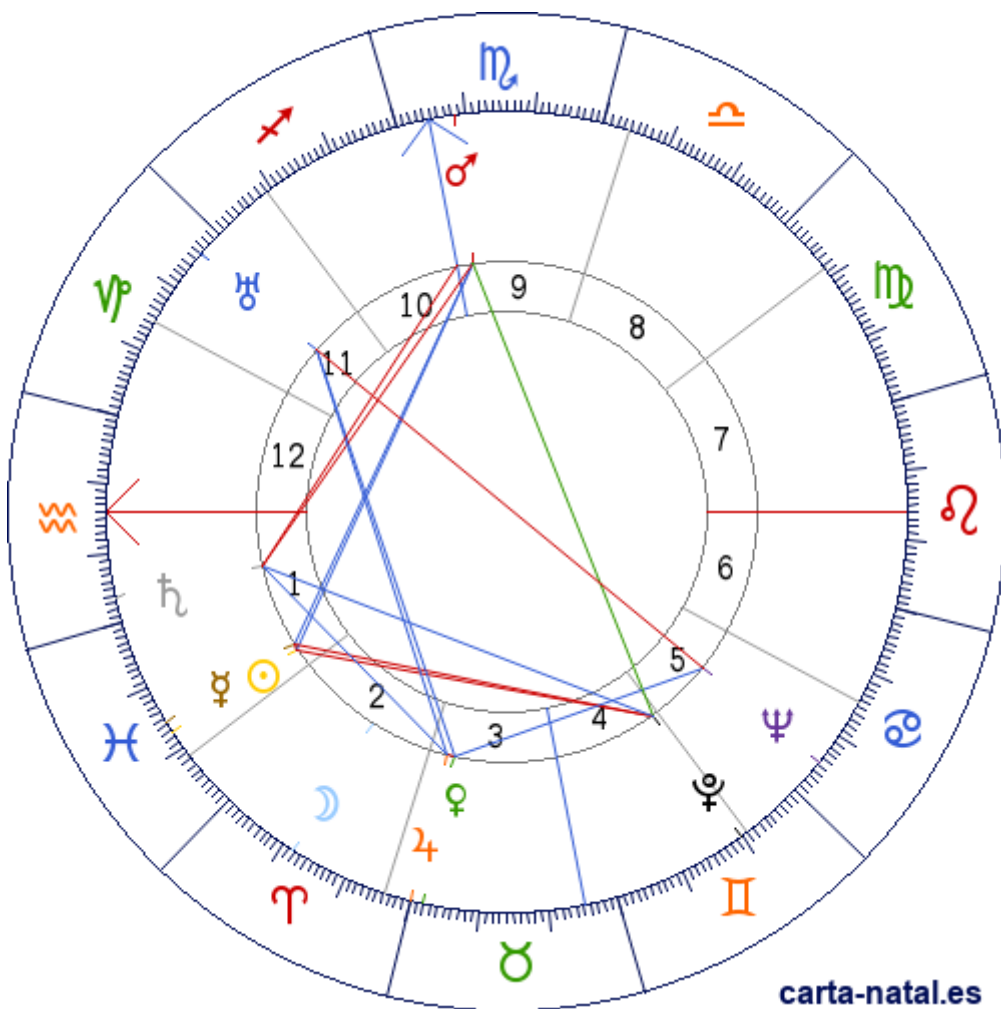

Carta natal

Carnicerito de México

08/03/1905 04:30:00 (LMT)

08/03/1905 11:20:56 UT

20:49:00N 102:44:00W

Tropical/geocéntrico

Carta eclíptica

Casas: Placidus

ARMC: 232°59'35.77488"

carta-natal.es

Generalidades

Casas (Placidus)

C 1 (AC)	♈	14°00'11"
C 2	♉	21°25'57"
C 3	♊	26°11'39"
C 4	♋	25°20'12"
C 5	♌	20°41'58"
C 6	♍	15°36'50"
C 7	♎	14°00'11"
C 8	♏	21°25'57"
C 9	♐	26°11'39"
C 10 (MC)	♑	25°20'12"
C 11	♒	20°41'58"
C 12	♓	15°36'50"

Planetas

☉	♈	17°14'02"	1
☾	♉	11°35'57"	2
♀	♊	15°38'54"	1
♀	♋	01°47'05"	3
♂	♌	21°36'23"	9 » 10
♃	♍	00°08'41"	3
♁	♎	26°16'40"	1
♁	♏	03°48'57"	11
♃	♐	05°23'33" <u>R</u>	5
♁	♑	19°41'44" <u>E</u>	4 » 5

Aspectos

☉	0°	♀	1.59° (A)
☉	120°	♂	4.37° (A)
☉	90°	♁	2.46° (A)
♀	120°	♂	5.96° (A)
♀	90°	♁	4.05° (A)
♀	0°	♃	1.64° (S)
♀	120°	♁	2.03° (A)
♀	60°	♃	3.61° (A)
♂	90°	♁	4.67° (A)
♂	150°	♁	1.91° (S)
♃	60°	♁	3.87° (S)
♃	120°	♁	3.67° (A)
♁	120°	♁	6.58° (S)
♁	90°	MC	0.94° (A)
♁	180°	♃	1.58° (A)