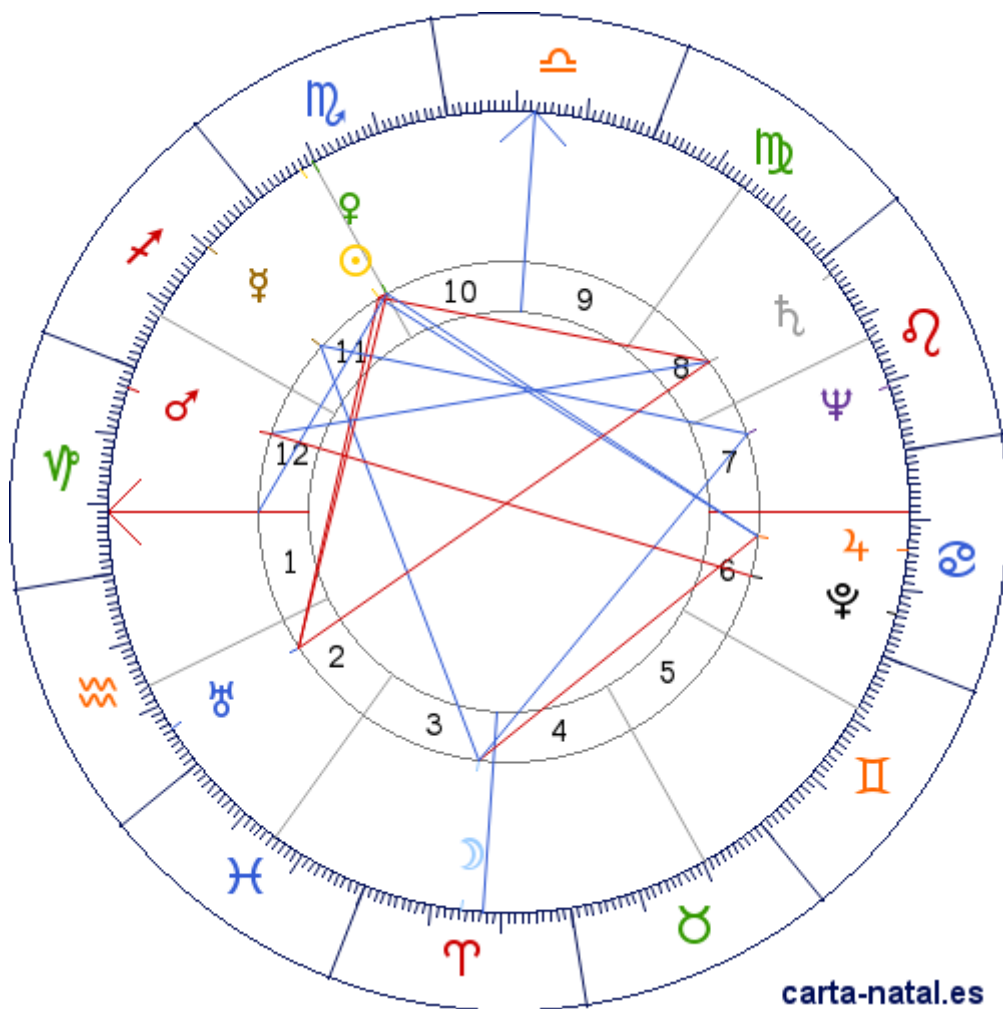

Carta natal

Héctor Cornejo Chávez

15/11/1918 09:15:00 (/05)

15/11/1918 14:15:00 UT

16:23:56S 71:32:06W

Tropical/geocéntrico

Carta eclíptica

Casas: Placidus

ARMC: 196°04'9.93288"

carta-natal.es

Generalidades

Fuego 31.82%

Tierra 22.73%

Aire 13.64%

Agua 31.82%

Cardinal 54.55%

♆ ♏ 09°19'31"E 7

♇ ♓ 06°22'22"R 6

Aspectos

☉ 0° ♀ 2.09° (A)

☉ 120° ♃ 6.83° (S)

☉ 90° ♄ 5.29° (A)

☉ 90° ♅ 1.43° (A)

☾ 120° ♀ 4.47° (S)