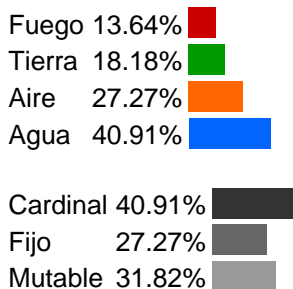

Carta natal

John Dee

23/07/1527 16:02:00 (LMT)
23/07/1527 16:03:04 UT GREG

51:28:06N 00:16:02W

Tropical/geocéntrico
Carta eclíptica
Casas: Placidus

ARMC: 180°44'0.05424"

carta-natal.es

Generalidades

Casas (Placidus)

C 1 (AC)	♈	03°56'23"
C 2	♉	08°14'27"
C 3	♊	22°12'38"
C 4	♋	00°47'59"
C 5	♌	28°06'41"
C 6	♍	17°56'19"
C 7	♎	03°56'23"
C 8	♏	08°14'27"
C 9	♐	22°12'38"
C 10 (MC)	♑	00°47'59"
C 11	♒	28°06'41"
C 12	♓	17°56'19"

Planetas

☉	♎	29°28'09"	8
☾	♋	01°17'11"	2
☿	♊	12°13'11"	8
♀	♉	00°42'40"	9
♂	♈	25°44'53"	12
♃	♐	09°09'36"	8
♄	♑	00°30'25"	5
♅	♒	19°07'36"	7
♆	♓	16°45'14"R	3
♁	♉	21°24'02"R	2

Aspectos

☉	180°	☾	1.82° (S)
☉	120°	♂	3.72° (S)
☉	90°	♄	1.04° (A)
☾	150°	♀	0.58° (S)
☾	90°	♄	0.78° (S)
☾	120°	MC	0.49° (A)
♀	0°	♃	3.06° (S)
♀	120°	♅	4.53° (A)
♀	90°	♂	4.96° (S)
♀	120°	♄	0.2° (S)
♀	30°	MC	0.09° (S)
♄	150°	MC	0.29° (S)
♅	90°	♅	2.37° (S)