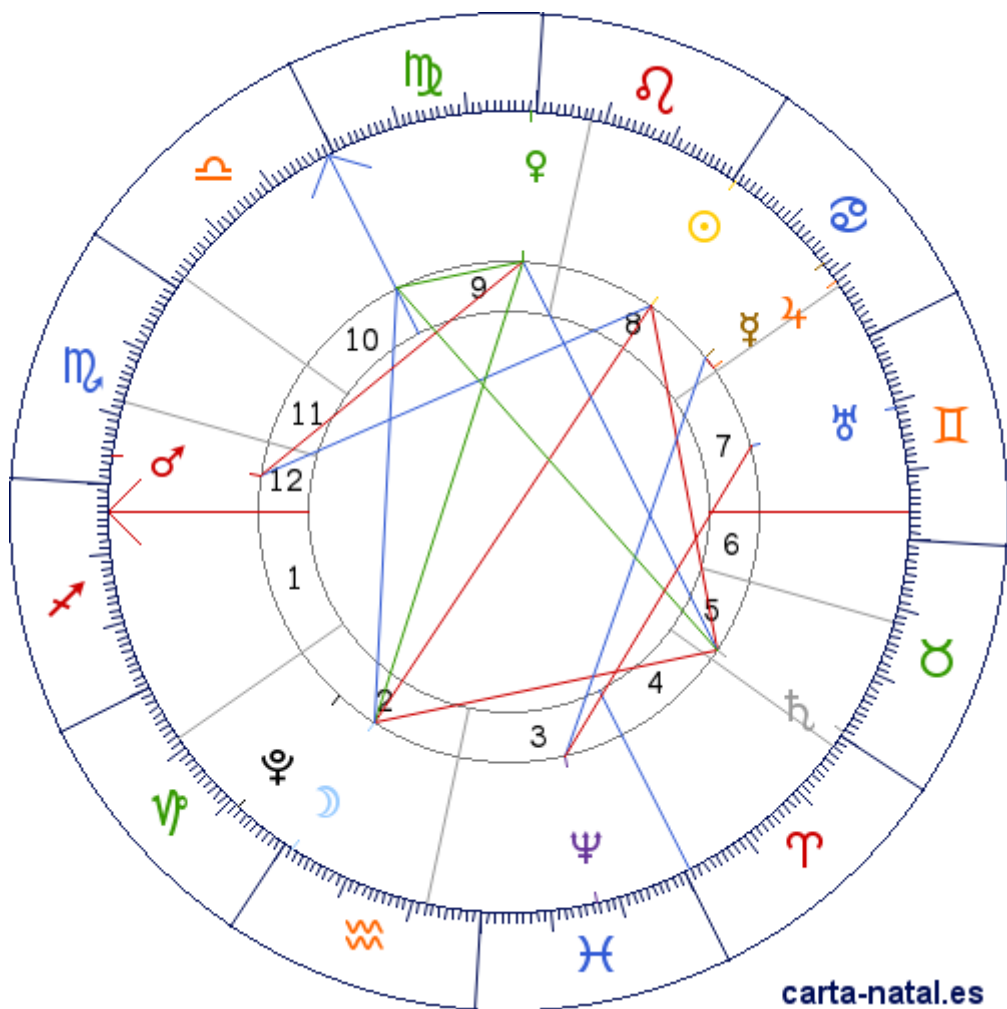

Carta natal

John Dee

23/07/1527 16:02:00 (LMT)
23/07/1527 16:03:04 UT GREG

51:28:06N 00:16:02W

Tropical/geocéntrico
Carta eclíptica
Casas: Placidus

ARMC: 180°44'0.05424"

carta-natal.es

Generalidades

Casas (Placidus)

C 1 (AC)	♈	03°56'23"
C 2	♉	08°14'27"
C 3	♊	22°12'38"
C 4	♋	00°47'59"
C 5	♌	28°06'41"
C 6	♍	17°56'19"
C 7	♎	03°56'23"
C 8	♏	08°14'27"
C 9	♐	22°12'38"
C 10 (MC)	♑	00°47'59"
C 11	♒	28°06'41"
C 12	♓	17°56'19"

Planetas

☉	♎	29°28'09"	8
☾	♋	01°17'11"	2
☿	♊	12°13'11"	8
♀	♉	00°42'40"	9
♂	♈	25°44'53"	12
♃	♐	09°09'36"	8
♄	♑	00°30'25"	5
♅	♒	19°07'36"	7
♆	♓	16°45'14"R	3
♁	♉	21°24'02"R	2

Aspectos

☉	180°	☾	1.82° (S)
☉	120°	♂	3.72° (S)
☉	90°	♄	1.04° (A)
☾	150°	♀	0.58° (S)
☾	90°	♄	0.78° (S)
☾	120°	MC	0.49° (A)
♀	0°	♃	3.06° (S)
♀	120°	♅	4.53° (A)
♀	90°	♂	4.96° (S)
♀	120°	♄	0.2° (S)
♀	30°	MC	0.09° (S)
♄	150°	MC	0.29° (S)
♅	90°	♅	2.37° (S)