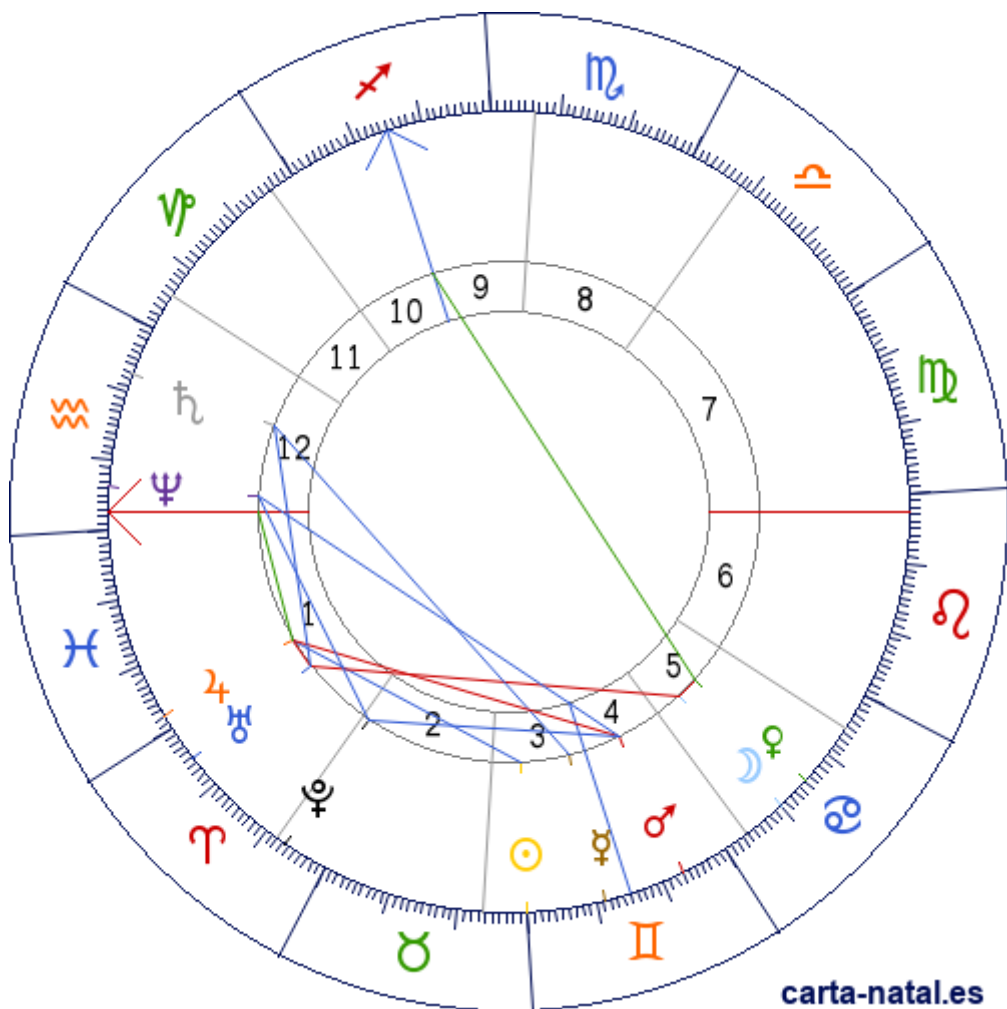

Carta natal

Henri Rousseau

21/05/1844 01:00:00 (LMT)

21/05/1844 01:03:04 UT

48:04:00N 00:46:00W

Tropical/geocéntrico

Carta eclíptica

Casas: Placidus

ARMC: 253°42'52.08264"

Generalidades

Casas (Placidus)

C 1 (AC)	♈	27°20'03"
C 2	♉	21°43'32"
C 3	♊	23°27'51"
C 4	♋	14°59'50"
C 5	♌	03°46'25"
C 6	♍	24°43'59"
C 7	♎	27°20'03"
C 8	♏	21°43'32"
C 9	♐	23°27'51"
C 10 (MC)	♑	14°59'50"
C 11	♒	03°46'25"
C 12	♓	24°43'59"

Planetas

☉	♈	00°02'06"	3
☾	♋	10°12'47"	5
☿	♊	11°15'32" <u>R</u>	3 » 4
♀	♋	15°14'49"	5
♂	♈	23°13'29"	4
♃	♈	28°00'45"	1
♄	♈	07°18'04" <u>E</u>	12
♅	♈	05°13'33"	1
♆	♈	23°42'44"	12 » 1
♇	♈	23°17'03"	2

Aspectos