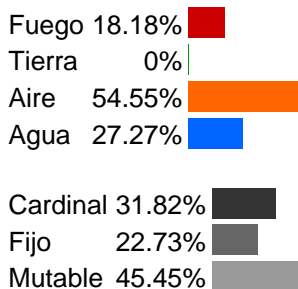

Carta natal

Henri Rousseau

21/05/1844 01:00:00 (LMT)

21/05/1844 01:03:04 UT

48:04:00N 00:46:00W

Tropical/geocéntrico

Carta eclíptica

Casas: Placidus

ARMC: 253°42'52.08264"

Generalidades

Casas (Placidus)

C 1 (AC)	♈	27°20'03"
C 2	♉	21°43'32"
C 3	♊	23°27'51"
C 4	♋	14°59'50"
C 5	♌	03°46'25"
C 6	♍	24°43'59"
C 7	♎	27°20'03"
C 8	♏	21°43'32"
C 9	♐	23°27'51"
C 10 (MC)	♑	14°59'50"
C 11	♒	03°46'25"
C 12	♓	24°43'59"

Planetas

☉	♈	00°02'06"	3
☾	♋	10°12'47"	5
☿	♊	11°15'32" <u>R</u>	3 » 4
♀	♋	15°14'49"	5
♂	♈	23°13'29"	4
♃	♈	28°00'45"	1
♄	♈	07°18'04" <u>E</u>	12
♅	♈	05°13'33"	1
♆	♈	23°42'44"	12 » 1
♇	♈	23°17'03"	2

Aspectos