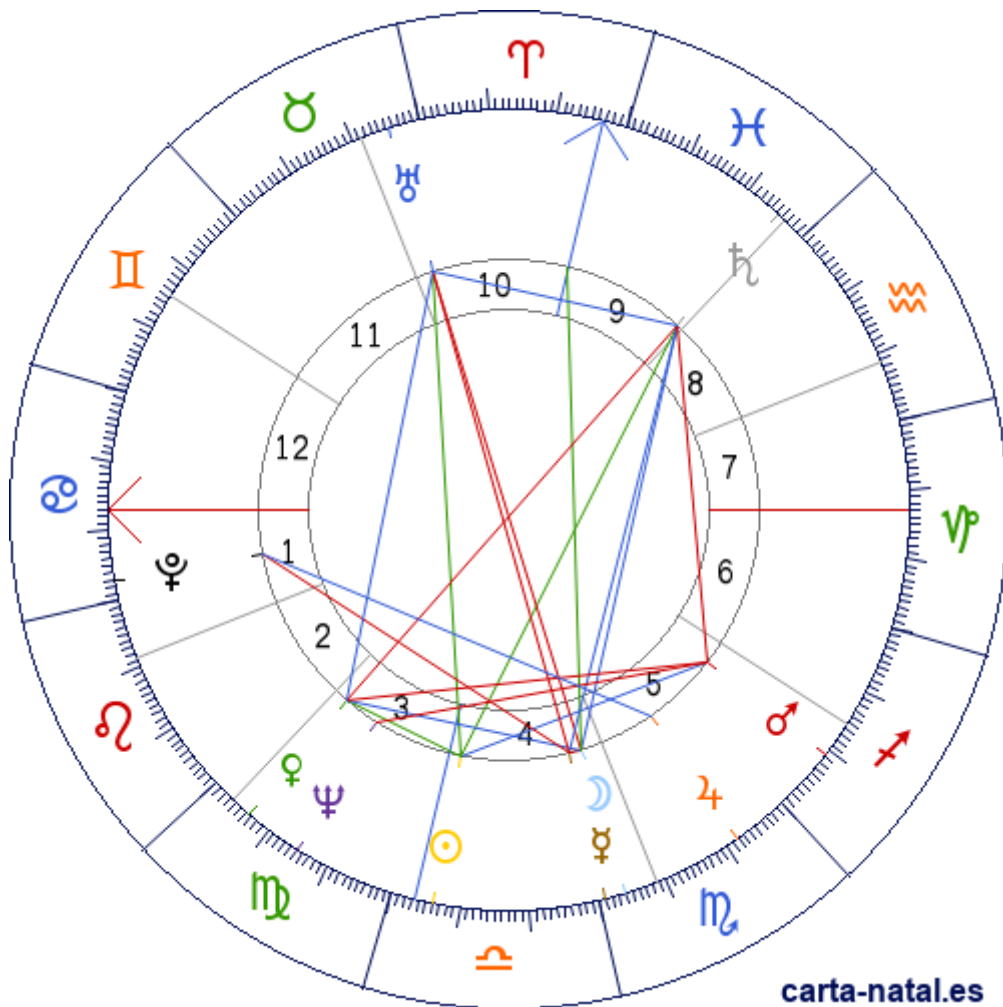

**Carta natal**

**Johnny Mathis**

30/09/1935 00:00:01 (CST)

30/09/1935 06:00:01 UT

32:43:43N 94:56:33W

Tropical/geocéntrico

Carta eclíptica

Casas: Placidus

ARMC: 03°07'19.488"

carta-natal.es

Generalidades

**Casas (Placidus)**

C 1 (AC)	♈	17°01'22"
C 2	♉	08°45'50"
C 3	♊	03°25'25"
C 4	♋	03°24'09"
C 5	♌	08°40'17"
C 6	♍	14°45'18"
C 7	♎	17°01'22"
C 8	♏	08°45'50"
C 9	♐	03°25'25"
C 10 (MC)	♑	03°24'09"
C 11	♒	08°40'17"
C 12	♓	14°45'18"

**Planetas**

☉	♌	06°08'54"	4
☽	♌	03°59'50"	4
♀	♌	01°00'01"	4
♀	♌	06°36'18" <u>E</u>	3
♂	♍	09°25'07"	5
♃	♌	21°50'00"	5
♁	♈	04°43'22" <u>R</u>	9
♁	♈	04°34'54" <u>R</u>	10
♃	♌	15°08'04"	3
♁	♈	27°13'56"	1

**Aspectos**

☉	30°	♀	0.46° (A)
☉	60°	♂	3.27° (A)
☉	150°	♁	1.43° (S)
☉	150°	♁	1.57° (S)
☽	0°	♀	3° (S)
☽	60°	♀	2.61° (A)
☽	120°	♁	0.73° (A)
☽	180°	♁	0.58° (A)
☽	150°	MC	0.59° (A)
♀	120°	♁	3.72° (A)
♀	180°	♁	3.58° (A)
♀	90°	♁	3.77° (S)
♀	90°	♂	2.81° (S)
♀	180°	♁	1.88° (S)
♀	120°	♁	2.02° (S)