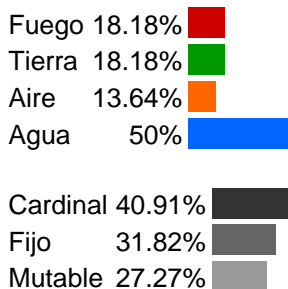

**Carta natal**

**Johnny Mathis**

30/09/1935 00:00:01 (CST)

30/09/1935 06:00:01 UT

32:43:43N 94:56:33W

Tropical/geocéntrico

Carta eclíptica

Casas: Placidus

ARMC: 03°07'19.488"

carta-natal.es

Generalidades

**Casas (Placidus)**

C 1 (AC)	♈	17°01'22"
C 2	♉	08°45'50"
C 3	♊	03°25'25"
C 4	♋	03°24'09"
C 5	♌	08°40'17"
C 6	♍	14°45'18"
C 7	♎	17°01'22"
C 8	♏	08°45'50"
C 9	♐	03°25'25"
C 10 (MC)	♑	03°24'09"
C 11	♒	08°40'17"
C 12	♓	14°45'18"