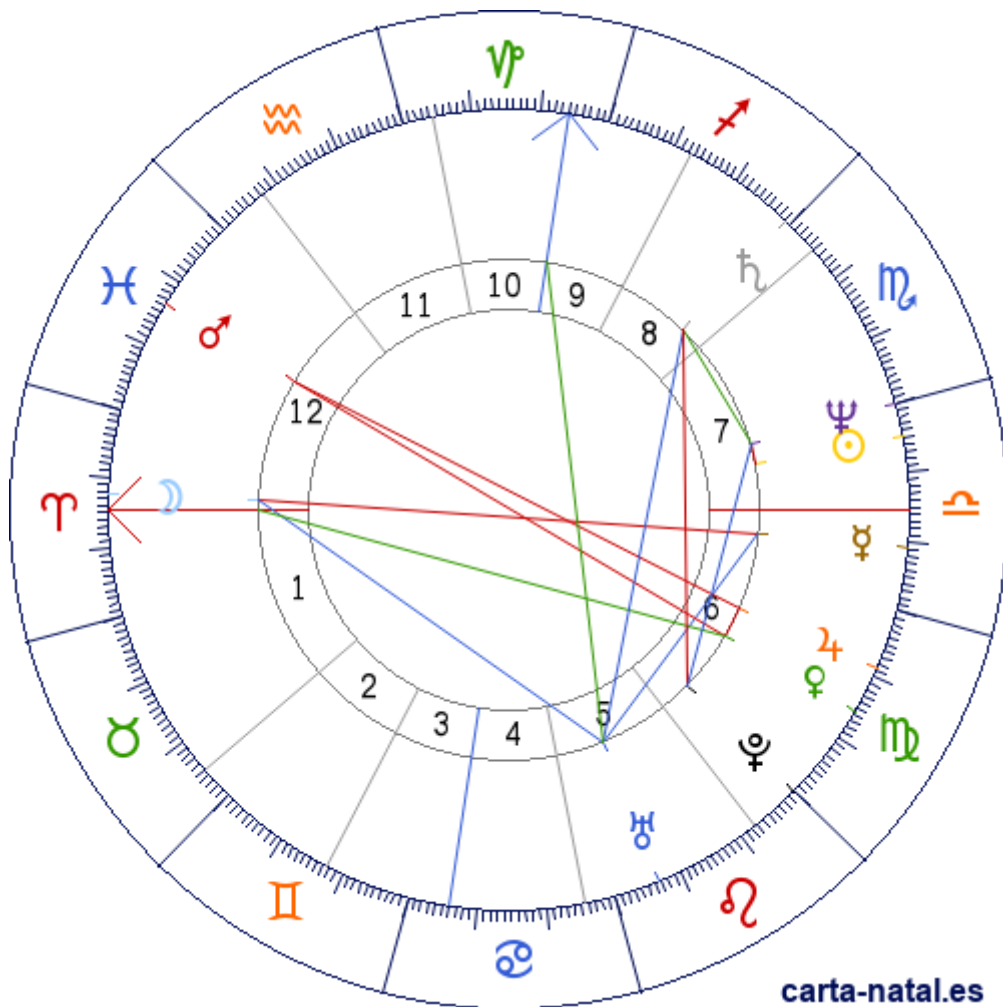

Carta natal

Martina Navratilova

18/10/1956 16:40:00 (CET)
18/10/1956 15:40:00 UT

50:05:17N 14:25:15E

Tropical/geocéntrico
Carta eclíptica
Casas: Placidus

ARMC: 276°31'12.56232"

carta-natal.es

Generalidades

Casas (Placidus)

C 1 (AC)	♈	14°36'05"
C 2	♉	25°07'18"
C 3	♊	17°41'08"
C 4	♋	05°59'10"
C 5	♌	25°25'08"
C 6	♍	22°37'51"
C 7	♎	14°36'05"
C 8	♏	25°07'18"
C 9	♐	17°41'08"
C 10 (MC)	♑	05°59'10"
C 11	♒	25°25'08"
C 12	♓	22°37'51"

Planetas

♁	♎	25°14'18"	7
♌	♈	12°18'07"	12 » 1
♀	♎	09°14'37"	6
♀	♍	14°25'35"	6
♂	♈	13°35'58"	12
♃	♍	21°19'59"	6
♃	♈	00°48'24"	8
♄	♏	06°42'45"	5
♅	♎	29°58'21"	7
♆	♏	29°58'01"	6

Aspectos

♁	0°	♅	4.73° (A)
♌	180°	♀	3.06° (S)
♌	120°	♄	5.59° (S)
♀	60°	♄	2.53° (S)
♀	180°	♂	0.83° (S)
♀	0°	♃	6.91° (A)
♀	150°	AC	0.17° (S)
♂	180°	♃	7.73° (S)
♃	120°	♄	5.91° (A)
♃	30°	♅	0.83° (S)
♃	90°	♆	0.84° (S)
♄	150°	MC	0.73° (A)
♅	60°	♆	0.01° (S)