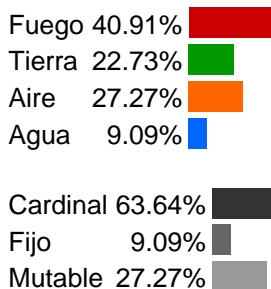

Carta natal

Martina Navratilova

18/10/1956 16:40:00 (CET)
18/10/1956 15:40:00 UT

50:05:17N 14:25:15E

Tropical/geocéntrico
Carta eclíptica
Casas: Placidus

ARMC: 276°31'12.56232"

carta-natal.es

Generalidades

Casas (Placidus)

C 1 (AC)	♈	14°36'05"
C 2	♉	25°07'18"
C 3	♊	17°41'08"
C 4	♋	05°59'10"
C 5	♌	25°25'08"
C 6	♍	22°37'51"
C 7	♎	14°36'05"
C 8	♏	25°07'18"
C 9	♐	17°41'08"
C 10 (MC)	♑	05°59'10"
C 11	♒	25°25'08"
C 12	♓	22°37'51"