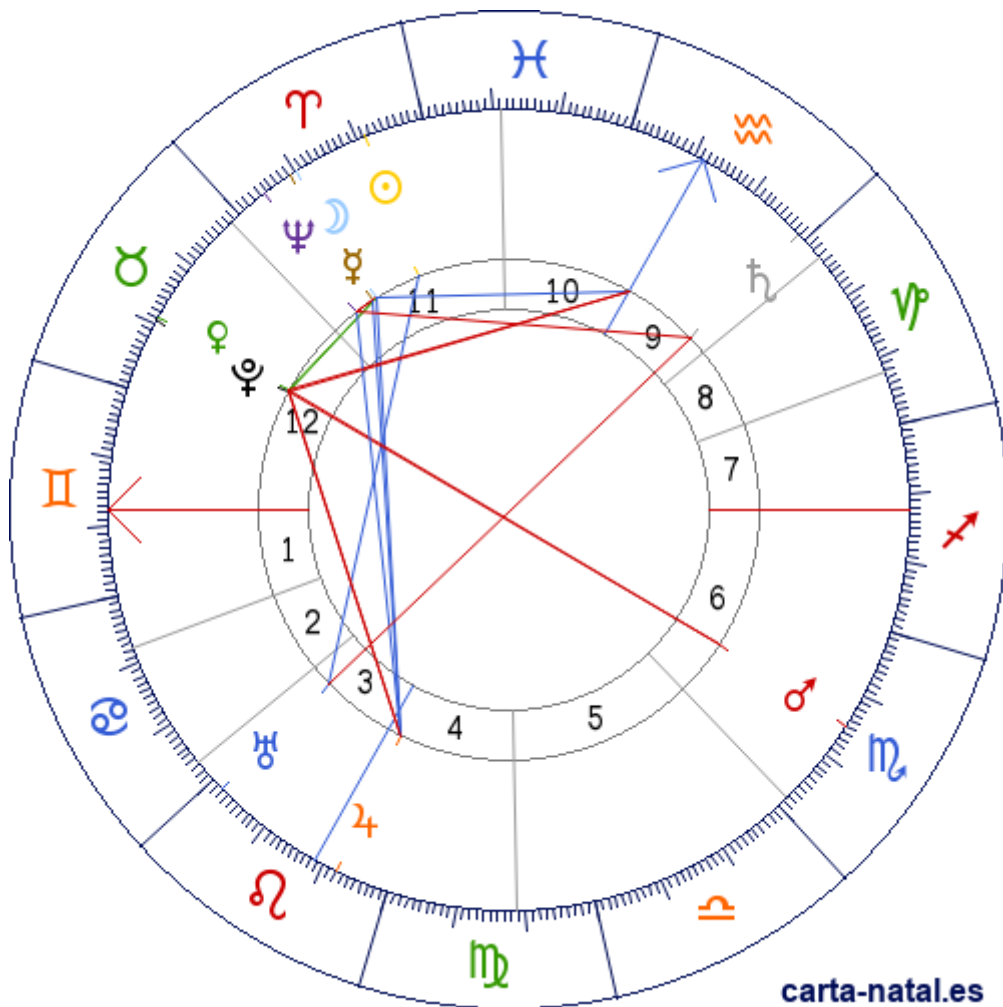

Carta natal

Tullio Levi-Civita

29/03/1873 09:10:00 (CET)

29/03/1873 08:10:00 UT

45:24:55N 11:52:55E

Tropical/geocéntrico

Carta eclíptica

Casas: Placidus

ARMC: 321°10'48.94392"

carta-natal.es

Generalidades

Casas (Placidus)

C 1 (AC)	♈	17°36'29"
C 2	♉	07°42'31"
C 3	♊	26°42'50"
C 4	♋	18°44'49"
C 5	♌	18°45'48"
C 6	♍	01°42'10"
C 7	♎	17°36'29"
C 8	♏	07°42'31"
C 9	♐	26°42'50"
C 10 (MC)	♑	18°44'49"
C 11	♒	18°45'48"
C 12	♓	01°42'10"

Planetas

☉	♈	08°42'55"	11
☾	♈	19°43'15"	11
☿	♈	20°48'09" <u>R</u>	11
♀	♊	18°56'50"	12
♂	♍	14°56'39" <u>R</u>	6
♃	♋	22°02'01" <u>R</u>	4
♅	♊	01°11'37"	9
♆	♋	01°48'19" <u>R</u>	3
♁	♈	25°20'23"	11
♇	♊	19°23'35"	12

♄	90°	♁	2.64° (A)
♃	180°	♆	0.61° (A)
♃	90°	♁	5.85° (S)
♁	90°	MC	0.65° (A)