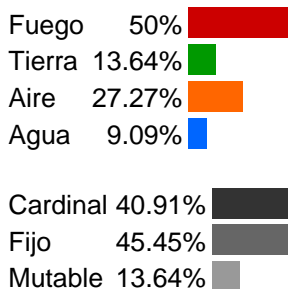

Carta natal

Tullio Levi-Civita

29/03/1873 09:10:00 (CET)

29/03/1873 08:10:00 UT

45:24:55N 11:52:55E

Tropical/geocéntrico

Carta eclíptica

Casas: Placidus

ARMC: 321°10'48.94392"

carta-natal.es

Generalidades

Casas (Placidus)

C 1 (AC)	♈	17°36'29"
C 2	♉	07°42'31"
C 3	♊	26°42'50"
C 4	♋	18°44'49"
C 5	♌	18°45'48"
C 6	♍	01°42'10"
C 7	♎	17°36'29"
C 8	♏	07°42'31"
C 9	♐	26°42'50"
C 10 (MC)	♑	18°44'49"
C 11	♒	18°45'48"
C 12	♓	01°42'10"