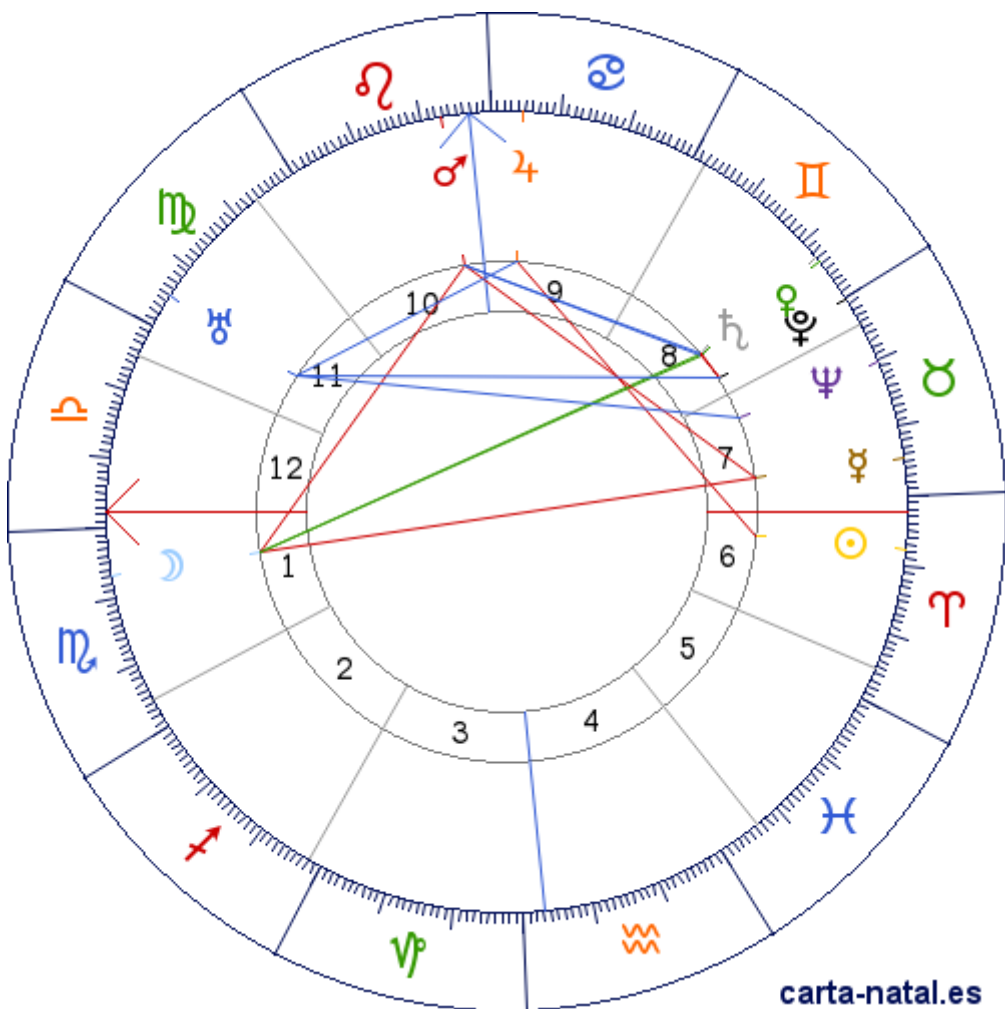

Carta natal

León Felipe

11/04/1884 19:00:00 (LMT)

11/04/1884 19:23:48 UT

41:49:00N 05:57:00W

Tropical/geocéntrico

Carta eclíptica

Casas: Placidus

ARMC: 125°24'33.45624"

carta-natal.es

Generalidades

Fuego 31.82%

Tierra 22.73%

Aire 27.27%

Agua 18.18%

Cardinal 31.82%

♃ ♌ 19°42'21" 7

♃ ♌ 29°50'30" 8

Aspectos

♁ 90° ♃ 2.98° (A)

♁ 180° ♀ 1.31° (S)

♁ 150° ♀ 0.28° (S)

♁ 90° ♂ 0.47° (A)

♁ 150° ♃ 0.34° (A)