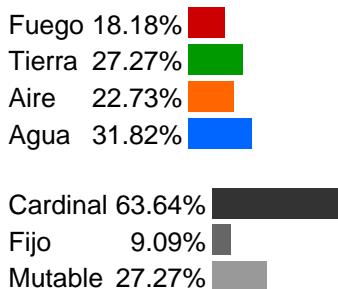

Carta natal

Adolf Eichmann

19/03/1906 19:30:00 (CET)
19/03/1906 18:30:00 UT

51:11:00N 07:05:00E

Tropical/geocéntrico
Carta eclíptica
Casas: Placidus

ARMC: 100°58'20.32104"

carta-natal.es

Generalidades

Casas (Placidus)

C 1 (AC)		07°46'05"
C 2		02°36'45"
C 3		03°33'36"
C 4		10°05'08"
C 5		15°33'18"
C 6		14°46'16"
C 7		07°46'05"
C 8		02°36'45"
C 9		03°33'36"
C 10 (MC)		10°05'08"
C 11		15°33'18"
C 12		14°46'16"

Planetas

☉		28°14'46"	6
☾		26°54'06"	4
♀		16°32'02"	7
♀		06°28'15"	6 » 7
♂		01°39'03"	7 » 8
♃		01°28'50"	8 » 9
♅		08°10'33"	5
♁		08°13'52"	3 » 4
♄		07°36'21" E	9 » 10
♁		20°44'49"	9

Aspectos

☉	60°	☾	1.34° (A)
☉	60°	♃	3.23° (A)
☾	90°	♂	4.75° (A)
☾	120°	♃	4.58° (A)
♀	90°	♁	1.76° (A)
♀	90°	♄	1.14° (A)
♀	180°	AC	1.3° (S)
♂	30°	♃	0.17° (S)
♂	120°	♁	6.58° (A)
♅	60°	♁	0.06° (A)
♅	120°	♄	0.57° (S)
♅	150°	AC	0.41° (A)
♁	180°	♄	0.63° (S)
♁	90°	AC	0.46° (A)
♁	180°	MC	1.85° (S)