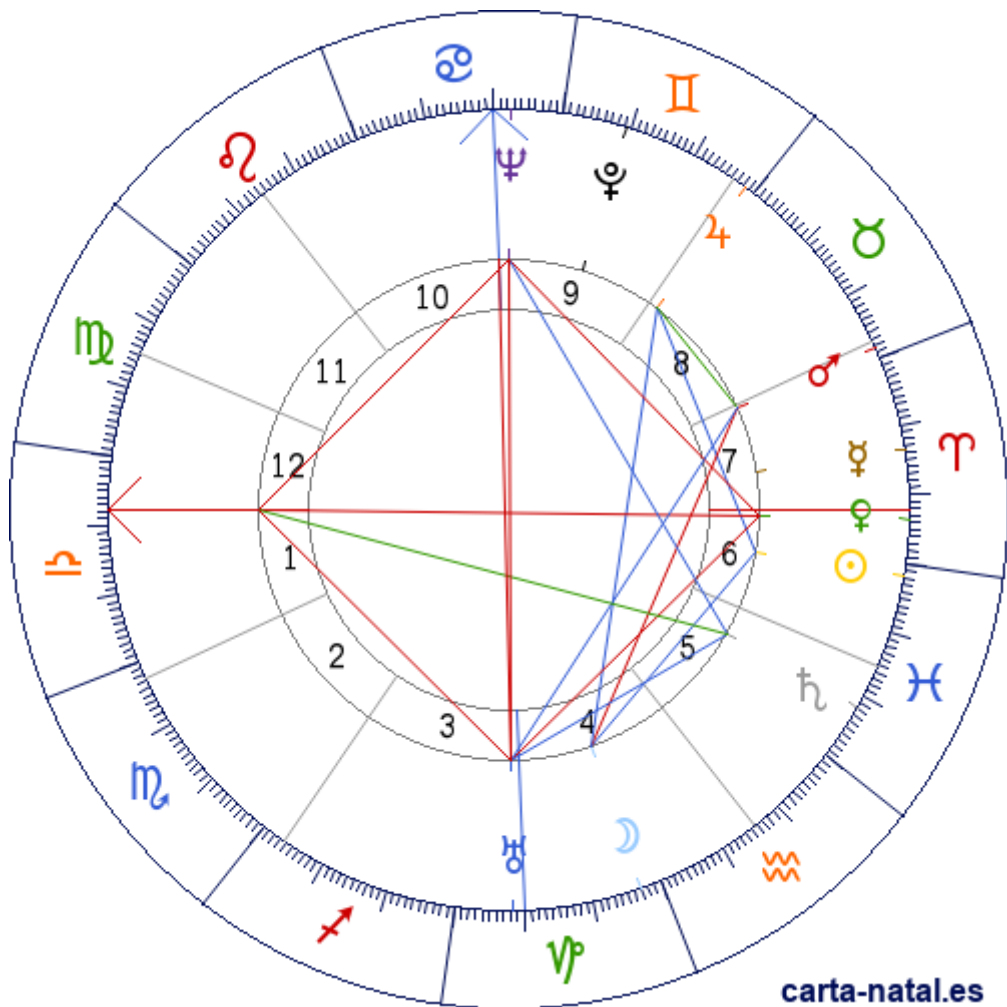

Carta natal

Adolf Eichmann

19/03/1906 19:30:00 (CET)
19/03/1906 18:30:00 UT

51:11:00N 07:05:00E

Tropical/geocéntrico
Carta eclíptica
Casas: Placidus

ARMC: 100°58'20.32104"

carta-natal.es

Generalidades

Casas (Placidus)

C 1 (AC)		07°46'05"
C 2		02°36'45"
C 3		03°33'36"
C 4		10°05'08"
C 5		15°33'18"
C 6		14°46'16"
C 7		07°46'05"
C 8		02°36'45"
C 9		03°33'36"
C 10 (MC)		10°05'08"
C 11		15°33'18"
C 12		14°46'16"

Planetas

☉		28°14'46"	6
☾		26°54'06"	4
♀		16°32'02"	7
♀		06°28'15"	6 » 7
♂		01°39'03"	7 » 8
♃		01°28'50"	8 » 9
♅		08°10'33"	5
♁		08°13'52"	3 » 4
♄		07°36'21" E	9 » 10
♁		20°44'49"	9

Aspectos

☉	60°	☾	1.34° (A)
☉	60°	♃	3.23° (A)
☾	90°	♂	4.75° (A)
☾	120°	♃	4.58° (A)
♀	90°	♁	1.76° (A)
♀	90°	♄	1.14° (A)
♀	180°	AC	1.3° (S)
♂	30°	♃	0.17° (S)
♂	120°	♁	6.58° (A)
♅	60°	♁	0.06° (A)
♅	120°	♄	0.57° (S)
♅	150°	AC	0.41° (A)
♁	180°	♄	0.63° (S)
♁	90°	AC	0.46° (A)
♁	180°	MC	1.85° (S)