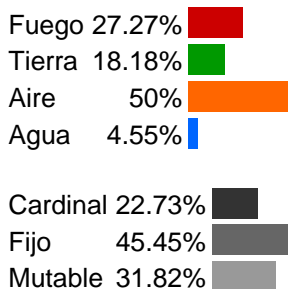

Carta natal

Edward R. Murrow

25/04/1908 02:00:00 (EST)

25/04/1908 07:00:00 UT

36:04:22N 79:47:31W

Tropical/geocéntrico

Carta eclíptica

Casas: Placidus

ARMC: 238°06'0.4644"

carta-natal.es

Generalidades

Casas (Placidus)

C 1 (AC)	♌	12°46'36"
C 2	♈	27°22'37"
C 3	♊	03°28'38"
C 4	♋	00°16'21"
C 5	♌	22°40'21"
C 6	♍	15°02'45"
C 7	♎	12°46'36"
C 8	♏	27°22'37"
C 9	♐	03°28'38"
C 10 (MC)	♑	00°16'21"
C 11	♒	22°40'21"
C 12	♓	15°02'45"

Planetas

☉	♌	04°39'38"	3
☾	♊	24°24'35"	1
♀	♋	21°12'55"	2
♀	♋	20°10'31"	4 » 5
♂	♋	12°04'34"	4
♃	♎	04°34'58"	6
♃	♋	04°26'16"	2
♃	♋	16°54'09" <u>E</u>	12
♃	♋	12°22'13"	5 » 6
♃	♋	23°11'39"	5

Aspectos

☉	90°	♃	0.08° (S)
☉	30°	♃	0.22° (S)
☾	60°	♀	3.19° (S)
☾	120°	♀	4.23° (S)
☾	120°	♃	1.22° (S)
♀	60°	♀	1.04° (S)
♀	90°	♃	4.31° (S)
♀	60°	♃	1.98° (A)
♀	0°	♃	3.02° (A)
♂	30°	♃	0.29° (A)
♂	120°	AC	0.7° (S)
♃	120°	♃	0.15° (A)
♃	180°	♃	4.53° (A)
♃	150°	AC	0.41° (S)