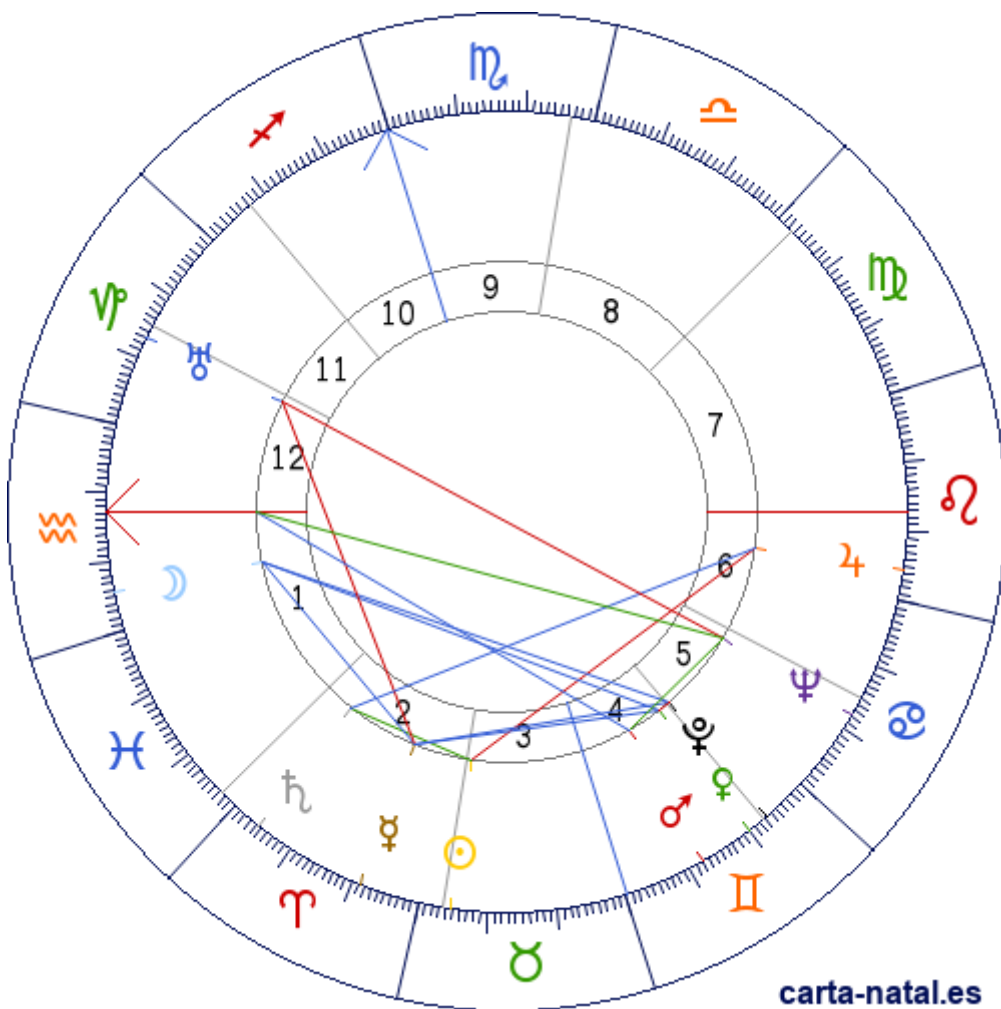

Carta natal

Edward R. Murrow

25/04/1908 02:00:00 (EST)

25/04/1908 07:00:00 UT

36:04:22N 79:47:31W

Tropical/geocéntrico

Carta eclíptica

Casas: Placidus

ARMC: 238°06'0.4644"

carta-natal.es

Generalidades

Casas (Placidus)

C 1 (AC)	♌	12°46'36"
C 2	♈	27°22'37"
C 3	♊	03°28'38"
C 4	♋	00°16'21"
C 5	♌	22°40'21"
C 6	♍	15°02'45"
C 7	♎	12°46'36"
C 8	♏	27°22'37"
C 9	♐	03°28'38"
C 10 (MC)	♑	00°16'21"
C 11	♒	22°40'21"
C 12	♓	15°02'45"

Planetas

☉	♌	04°39'38"	3
☾	♊	24°24'35"	1
♀	♋	21°12'55"	2
♀	♋	20°10'31"	4 » 5
♂	♋	12°04'34"	4
♃	♎	04°34'58"	6
♃	♋	04°26'16"	2
♃	♋	16°54'09" <u>E</u>	12
♃	♋	12°22'13"	5 » 6
♃	♋	23°11'39"	5

Aspectos

☉	90°	♃	0.08° (S)
☉	30°	♃	0.22° (S)
☾	60°	♀	3.19° (S)
☾	120°	♀	4.23° (S)
☾	120°	♃	1.22° (S)
♀	60°	♀	1.04° (S)
♀	90°	♃	4.31° (S)
♀	60°	♃	1.98° (A)
♀	0°	♃	3.02° (A)
♂	30°	♃	0.29° (A)
♂	120°	AC	0.7° (S)
♃	120°	♃	0.15° (A)
♃	180°	♃	4.53° (A)
♃	150°	AC	0.41° (S)