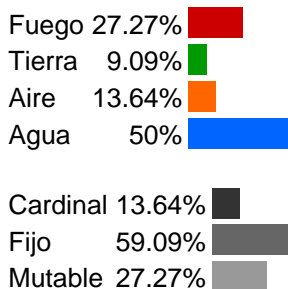

Carta natal

Frank Carson

06/11/1926 09:45:00 (GMT)

06/11/1926 09:45:00 UT

54:35:00N 05:56:00W

Tropical/geocéntrico

Carta eclíptica

Casas: Placidus

ARMC: 185°10'6.22416"

carta-natal.es

Generalidades

Casas (Placidus)

C 1 (AC)	♂	04°24'39"
C 2	♊	09°45'08"
C 3	♋	26°51'37"
C 4	♌	05°37'51"
C 5	♍	01°31'24"
C 6	♎	19°50'08"
C 7	♏	04°24'39"
C 8	♐	09°45'08"
C 9	♑	26°51'37"
C 10 (MC)	♒	05°37'51"
C 11	♓	01°31'24"
C 12	♓	19°50'08"