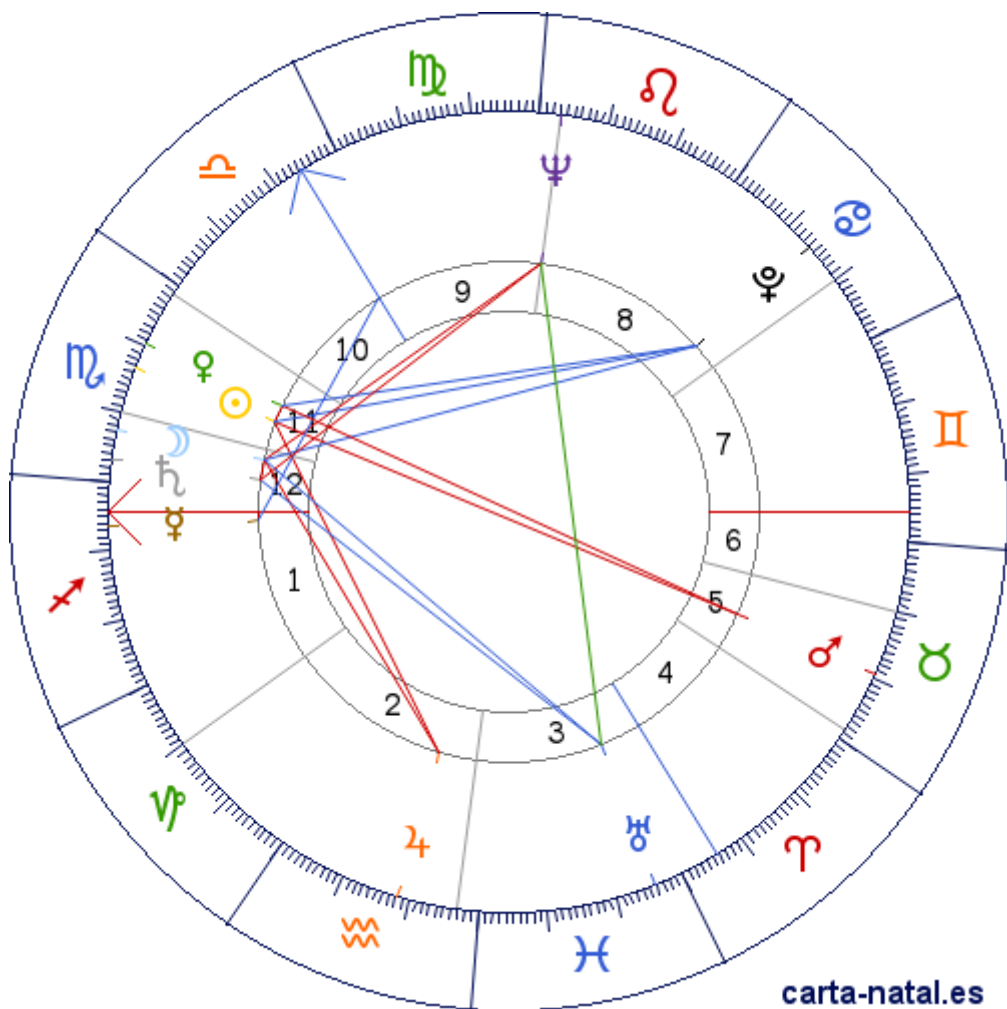

Carta natal

Frank Carson

06/11/1926 09:45:00 (GMT)

06/11/1926 09:45:00 UT

54:35:00N 05:56:00W

Tropical/geocéntrico

Carta eclíptica

Casas: Placidus

ARMC: 185°10'6.22416"

carta-natal.es

Generalidades

Casas (Placidus)

C 1 (AC)	♂	04°24'39"
C 2	♊	09°45'08"
C 3	♋	26°51'37"
C 4	♌	05°37'51"
C 5	♍	01°31'24"
C 6	♎	19°50'08"
C 7	♏	04°24'39"
C 8	♐	09°45'08"
C 9	♑	26°51'37"
C 10 (MC)	♒	05°37'51"
C 11	♓	01°31'24"
C 12	♓	19°50'08"

Planetas

☉	♎	13°13'37"	11
☾	♎	22°30'31"	12
☿	♎	06°23'51"	1
♀	♎	09°27'31"	11
♂	♎	10°30'40" <u>R</u>	5
♃	♎	18°11'55"	2
♄	♎	26°51'15"	12
♅	♎	25°52'18" <u>R</u>	3
♆	♎	26°50'00"	8 » 9
♇	♎	15°51'50" <u>R</u>	8

Aspectos

☉	0°	♀	3.77° (A)
☉	180°	♂	2.72° (S)
☉	90°	♃	4.97° (A)
☉	120°	♀	2.64° (A)
☾	90°	♃	4.31° (S)
☾	0°	♄	4.35° (A)
☾	120°	♅	3.36° (A)
☾	90°	♆	4.32° (A)
☾	120°	♀	6.64° (S)
♀	0°	AC	1.99° (A)
♀	60°	MC	0.77° (A)
♀	180°	♂	1.05° (A)
♀	120°	♀	6.41° (A)
♄	120°	♅	0.98° (S)
♄	90°	♆	0.02° (S)