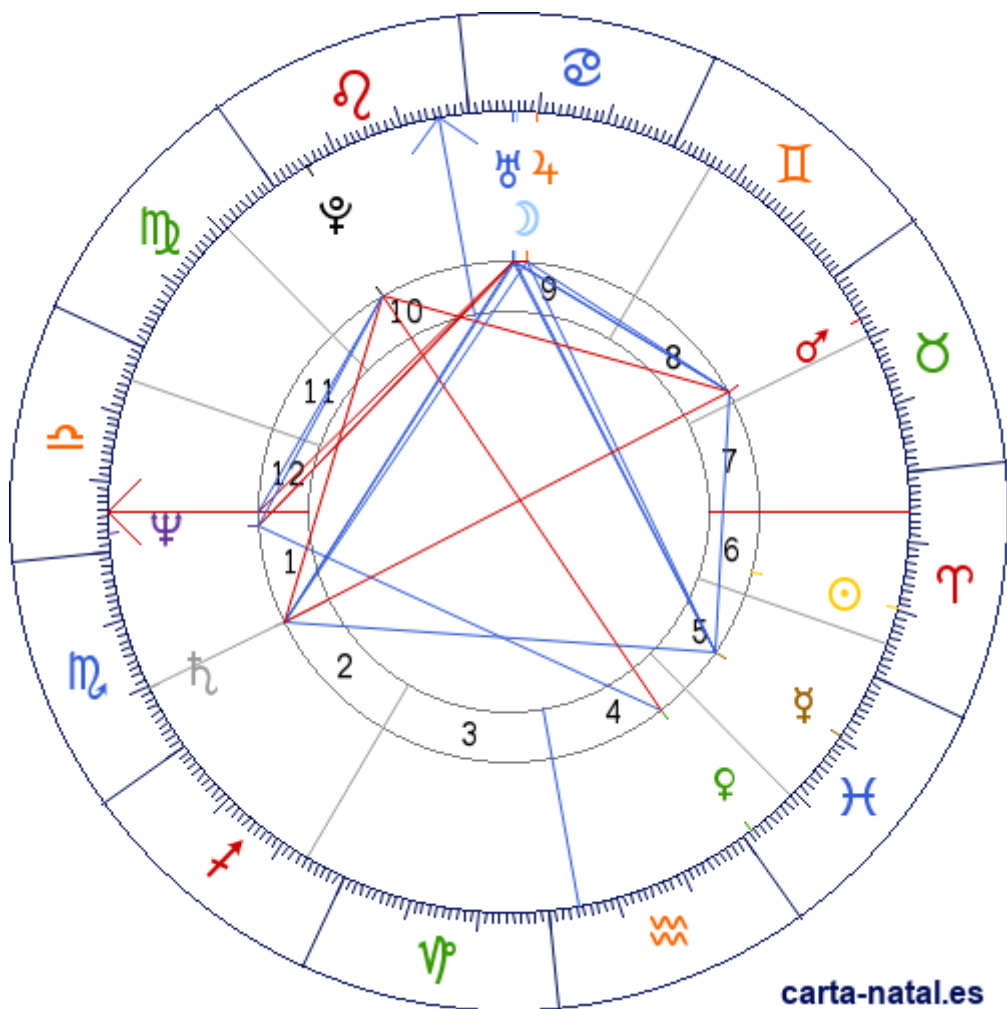

**Carta natal**

**Angus Young**

31/03/1955 20:10:00 (GMT)

31/03/1955 20:10:00 UT

55:51:55N 04:15:27W

Tropical/geocéntrico

Carta eclíptica

Casas: Placidus

ARMC: 126°39'55.33812"

carta-natal.es

Generalidades

Fuego 27.27%

Tierra 9.09%

Aire 18.18%

Agua 45.45%

Cardinal 54.55%

Fijo 27.27%

Mutable 18.18%

**Casas (Placidus)**

C 1 (AC) ♈ 24°17'44"

C 2 ♉ 20°14'56"

C 3 ♂ 24°02'32"

C 4 ♋ 04°19'56"

C 5 ♌ 09°08'16"

♆ ♈ 27°19'46"R 1

♁ ♐ 24°35'51"R 10

**Aspectos**

☽ 120° ♀ 2.94° (S)

☽ 60° ♂ 0.01° (A)

☽ 0° ♃ 2.87° (S)

☽ 120° ♄ 2.7° (S)

☽ 0° ♅ 0.48° (A)