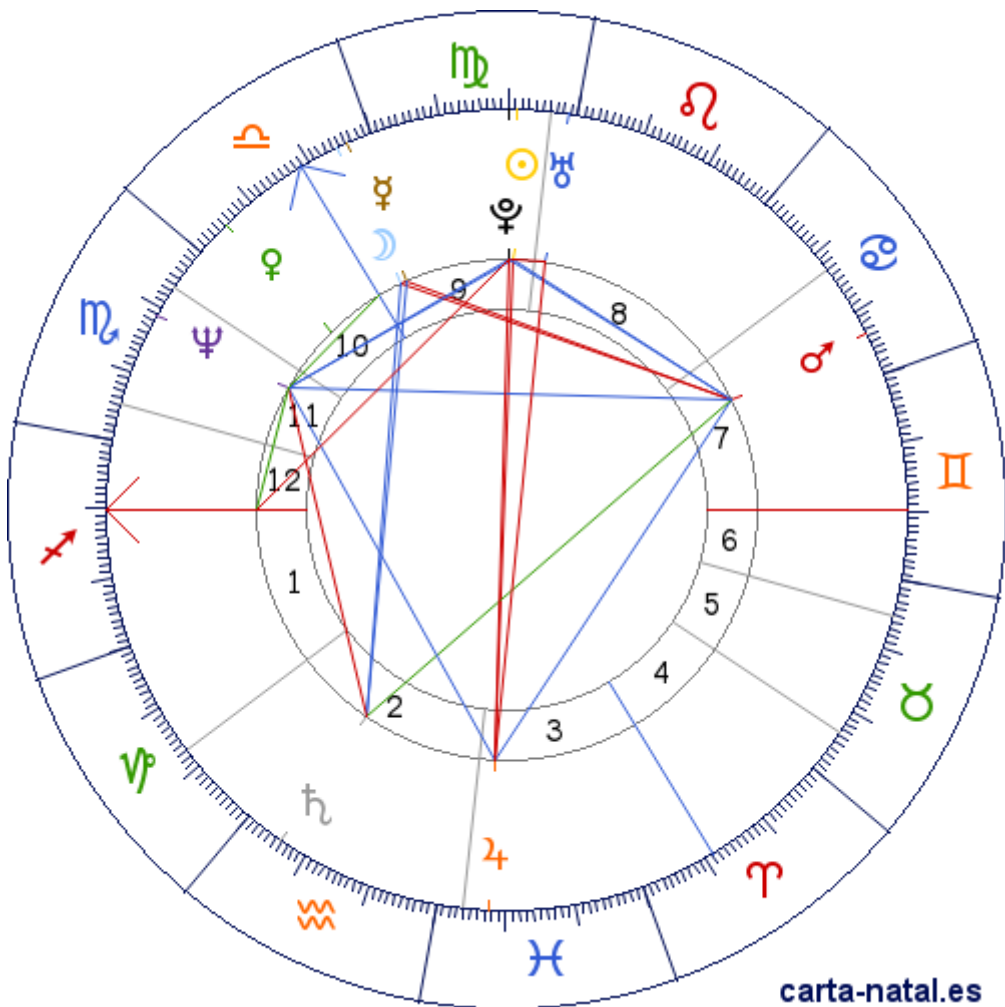

Carta natal

Ruud Gullit

01/09/1962 14:40:00 (CET)

01/09/1962 13:40:00 UT

52:22:27N 04:53:23E

Tropical/geocéntrico

Carta eclíptica

Casas: Placidus

ARMC: 190°07'40.77696"

carta-natal.es

Generalidades

Casas (Placidus)

C 1 (AC)	♈	10°10'52"
C 2	♉	17°12'40"
C 3	♊	03°45'11"
C 4	♋	11°01'04"
C 5	♌	06°20'15"
C 6	♍	24°49'17"
C 7	♎	10°10'52"
C 8	♏	17°12'40"
C 9	♐	03°45'11"
C 10 (MC)	♑	11°01'04"
C 11	♒	06°20'15"
C 12	♓	24°49'17"

Planetas

☉	♐	08°38'01"	9
☾	♉	05°15'20"	9
☿	♉	03°51'23"	9
♀	♉	24°46'22"	10
♂	♌	06°24'46"	7
♃	♊	07°35'08" <u>R</u>	3
♄	♊	05°54'01" <u>R</u>	2
♅	♐	01°24'08"	8 » 9
♆	♐	11°08'43"	11
♇	♐	09°49'14"	9

Aspectos

☉	60°	♂	2.22° (S)
☉	180°	♄	1.05° (S)
☉	0°	♅	7.23° (S)
☉	60°	♆	2.51° (A)
☉	0°	♇	1.19° (A)
☾	0°	♀	1.4° (S)
☾	90°	♂	1.16° (A)
☾	120°	♄	0.64° (A)
♀	90°	♂	2.56° (A)
♀	120°	♄	2.04° (A)
♂	120°	♃	1.17° (A)
♂	150°	♄	0.51° (S)
♂	120°	♆	4.73° (A)
♂	60°	♇	3.41° (A)
♄	180°	♅	6.18° (A)

♃	120°	♁	3.56° (S)
♃	180°	♁	2.24° (S)
♃	90°	♁	5.25° (S)
♁	60°	♁	1.32° (A)
♁	30°	AC	0.96° (A)
♁	30°	MC	0.13° (A)
♁	90°	AC	0.36° (S)