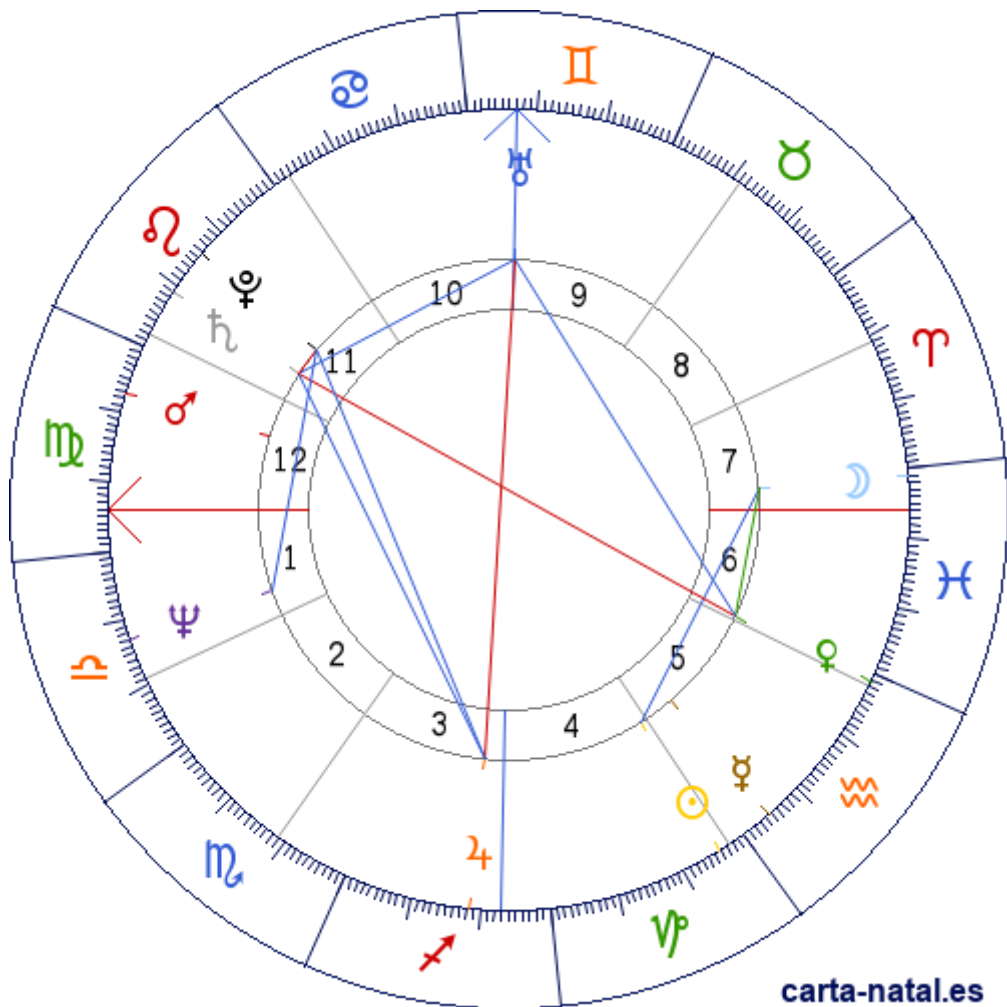

**Carta natal**

**John Carpenter**

16/01/1948 21:50:00 (EST)

17/01/1948 02:50:00 UT

43:58:41N 75:36:34W

Tropical/geocéntrico

Carta eclíptica

Casas: Placidus

ARMC: 82°20'30.60852"

carta-natal.es

Generalidades

**Casas (Placidus)**

C 1 (AC)	♈	24°7'0"
C 2	♉	18°59'07"
C 3	♊	18°54'46"
C 4	♈	22°58'03"
C 5	♋	27°23'55"
C 6	♌	28°08'48"
C 7	♍	24°7'0"
C 8	♎	18°59'07"
C 9	♏	18°54'46"
C 10 (MC)	♐	22°58'03"
C 11	♑	27°23'55"
C 12	♒	28°08'48"

**Planetas**

♁	♋	25°54'27"	4 » 5
♄	♋	29°02'34"	7
♀	♊	04°33'19"	5
♀	♊	28°48'11"	6
♂	♈	07°07'53" <u>R</u>	12
♃	♈	18°29'49"	3
♁	♏	21°01'26" <u>R</u>	11
♁	♎	22°53'54" <u>R</u>	9 » 10
♅	♎	12°59'28" <u>E</u>	1
♆	♏	14°10'42" <u>R</u>	11

**Aspectos**

♁	60°	♄	3.14° (S)
♄	30°	♀	0.24° (S)
♀	180°	♁	7.78° (S)
♀	120°	♁	5.9° (S)
♃	120°	♁	2.53° (A)
♃	180°	♁	4.4° (A)
♃	120°	♀	4.32° (S)
♁	60°	♁	1.87° (S)
♁	0°	♀	6.85° (A)
♁	0°	MC	0.07° (S)
♅	60°	♀	1.19° (A)