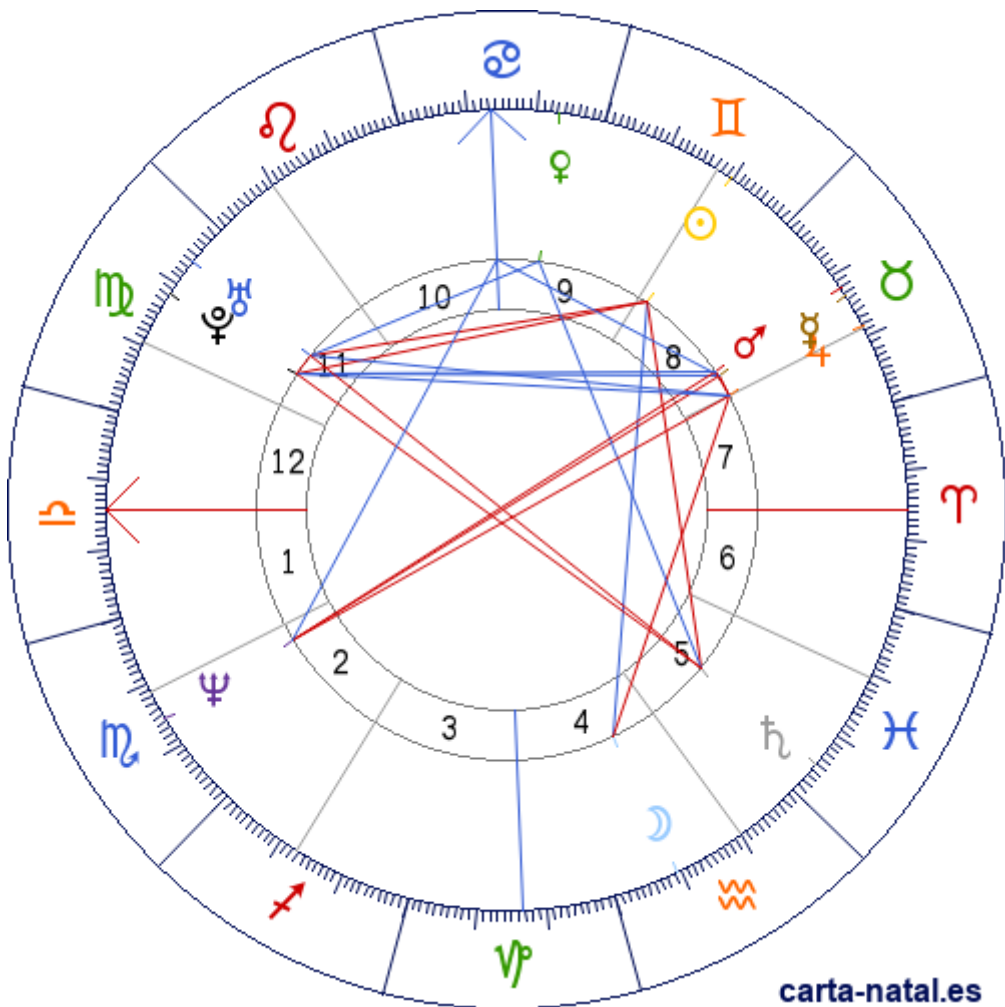

Carta natal

Darryl McDaniels

31/05/1964 15:31:00 (EDT)

31/05/1964 19:31:00 UT

40:42:51N 74:00:21W

Tropical/geocéntrico

Carta eclíptica

Casas: Placidus

ARMC: 108°03'51.94512"

carta-natal.es

Generalidades

Casas (Placidus)

C 1 (AC)	♈	14°19'18"
C 2	♉	11°26'27"
C 3	♊	12°37'37"
C 4	♋	16°39'33"
C 5	♌	20°02'16"
C 6	♍	19°35'31"
C 7	♎	14°19'18"
C 8	♏	11°26'27"
C 9	♐	12°37'37"
C 10 (MC)	♑	16°39'33"
C 11	♒	20°02'16"
C 12	♓	19°35'31"

Planetas

☉	♈	10°20'40"	8 » 9
☾	♌	09°34'42"	4
♀	♏	16°38'56"	8
♀	♑	06°45'44"R	9
♂	♏	17°56'48"	8
♃	♏	11°40'10"	8
♄	♎	04°52'10"	5
♅	♎	06°03'53"	11
♆	♎	15°49'14"R	2
♇	♎	11°36'38"	11

Aspectos

☉	120°	☾	0.77° (A)
☉	90°	♄	5.48° (S)
☉	90°	♅	4.28° (S)
☉	90°	♆	1.27° (A)
☾	90°	♃	2.09° (A)
♀	0°	♂	1.3° (A)
♀	0°	♃	4.98° (S)
♀	180°	♆	0.83° (S)
♀	120°	♆	5.04° (S)
♀	60°	MC	0.01° (S)
♀	120°	♄	1.89° (A)
♀	60°	♅	0.7° (A)
♂	0°	♃	6.28° (S)
♂	180°	♆	2.13° (S)
♂	120°	♆	6.34° (S)

♄	120°	♁	5.6° (S)
♄	180°	♃	4.15° (A)
♄	120°	♅	0.06° (S)
♃	180°	♁	1.2° (A)
♃	180°	♅	6.74° (A)
♁	0°	♅	5.55° (A)
♃	120°	MC	0.84° (S)