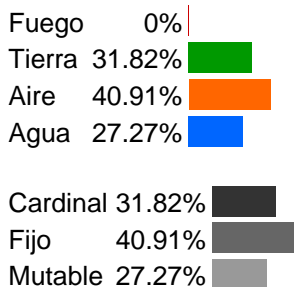

Carta natal

Darryl McDaniels

31/05/1964 15:31:00 (EDT)

31/05/1964 19:31:00 UT

40:42:51N 74:00:21W

Tropical/geocéntrico

Carta eclíptica

Casas: Placidus

ARMC: 108°03'51.94512"

carta-natal.es

Generalidades

Casas (Placidus)

C 1 (AC)	♈	14°19'18"
C 2	♉	11°26'27"
C 3	♊	12°37'37"
C 4	♋	16°39'33"
C 5	♌	20°02'16"
C 6	♍	19°35'31"
C 7	♎	14°19'18"
C 8	♏	11°26'27"
C 9	♐	12°37'37"
C 10 (MC)	♑	16°39'33"
C 11	♒	20°02'16"
C 12	♓	19°35'31"