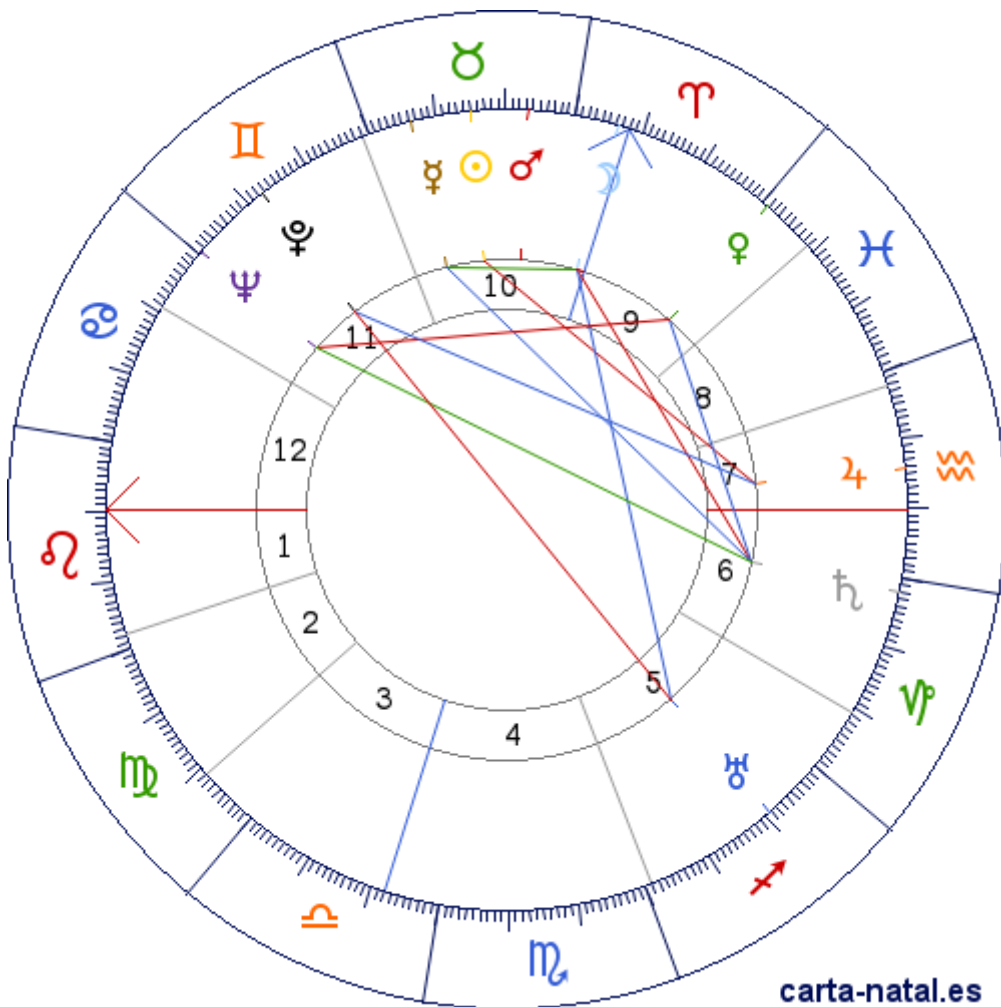

**Carta natal**

**Max Ophüls**

06/05/1902 11:00:00 (CET)  
06/05/1902 10:00:00 UT

49:14:00N 07:00:00E

Tropical/geocéntrico  
Carta eclíptica  
Casas: Placidus

ARMC: 20°19'30.53064"

carta-natal.es

Generalidades

C 1 (AC) ♈ 09°45'42"

C 2 ♈ 27°50'51"

C 3 ♉ 20°58'38"

C 4 ♊ 21°59'12"

C 5 ♋ 00°57'59"

C 6 ♌ 09°17'51"

C 7 ♋ 09°45'42"

C 8 ♋ 27°50'51"

♃ 120° ♀ 1.61° (A)

♄ 150° ♆ 1.73° (S)

♅ 180° ♀ 3.23° (A)