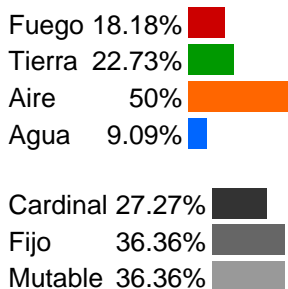

Carta natal

Alberto Carlos Garzón Espinosa

09/10/1985 21:00:00 (CET)

09/10/1985 20:00:00 UT

42:28:00N 02:27:00W

Tropical/geocéntrico

Carta eclíptica

Casas: Placidus

ARMC: 315°55'36.72552"

carta-natal.es

Generalidades

Casas (Placidus)

C 1 (AC)	♊	09°07'20"
C 2	♌	01°23'09"
C 3	♌	21°20'23"
C 4	♍	13°27'35"
C 5	♎	12°26'18"
C 6	♏	23°14'25"
C 7	♐	09°07'20"
C 8	♑	01°23'09"
C 9	♑	21°20'23"
C 10 (MC)	♒	13°27'35"
C 11	♓	12°26'18"
C 12	♈	23°14'25"

Planetas

☉	♏	16°27'54"	5
☾	♋	17°53'11"	4
☿	♊	28°30'25"	6
♀	♎	21°42'15"	5
♂	♎	18°48'42"	5
♃	♊	07°11'26"	9
♅	♎	25°42'54"	6
♁	♐	14°55'0"	7
♃	♑	01°03'13"	7 » 8
♁	♎	03°56'54"	6

Aspectos

☉	60°	☾	1.42° (S)
☉	60°	♁	1.55° (S)
☾	30°	♂	0.93° (A)
☾	120°	♁	2.97° (S)
♀	60°	♃	2.55° (A)
♀	0°	♁	5.44° (A)
♀	0°	♂	2.89° (S)
♂	90°	♁	3.9° (S)
♃	90°	♁	3.24° (A)
♃	60°	♁	2.89° (S)