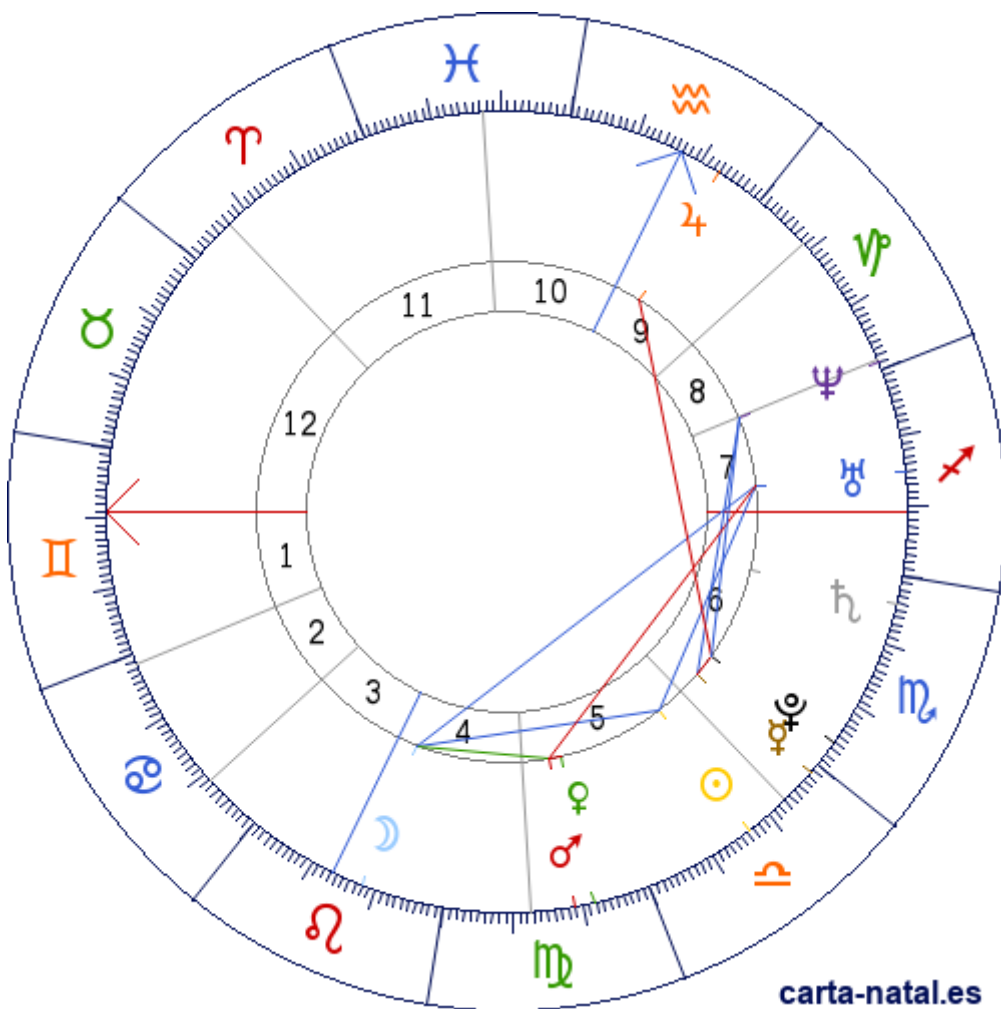

Carta natal

Alberto Carlos Garzón Espinosa

09/10/1985 21:00:00 (CET)

09/10/1985 20:00:00 UT

42:28:00N 02:27:00W

Tropical/geocéntrico

Carta eclíptica

Casas: Placidus

ARMC: 315°55'36.72552"

carta-natal.es

Generalidades

Casas (Placidus)

C 1 (AC)	♊	09°07'20"
C 2	♌	01°23'09"
C 3	♌	21°20'23"
C 4	♍	13°27'35"
C 5	♎	12°26'18"
C 6	♏	23°14'25"
C 7	♐	09°07'20"
C 8	♑	01°23'09"
C 9	♑	21°20'23"
C 10 (MC)	♒	13°27'35"
C 11	♓	12°26'18"
C 12	♈	23°14'25"

Planetas

☉	♏	16°27'54"	5
☾	♋	17°53'11"	4
☿	♊	28°30'25"	6
♀	♎	21°42'15"	5
♂	♎	18°48'42"	5
♃	♊	07°11'26"	9
♅	♎	25°42'54"	6
♁	♐	14°55'0"	7
♃	♑	01°03'13"	7 » 8
♁	♎	03°56'54"	6

Aspectos

☉	60°	☾	1.42° (S)
☉	60°	♁	1.55° (S)
☾	30°	♂	0.93° (A)
☾	120°	♁	2.97° (S)
♀	60°	♃	2.55° (A)
♀	0°	♁	5.44° (A)
♀	0°	♂	2.89° (S)
♂	90°	♁	3.9° (S)
♃	90°	♁	3.24° (A)
♃	60°	♁	2.89° (S)