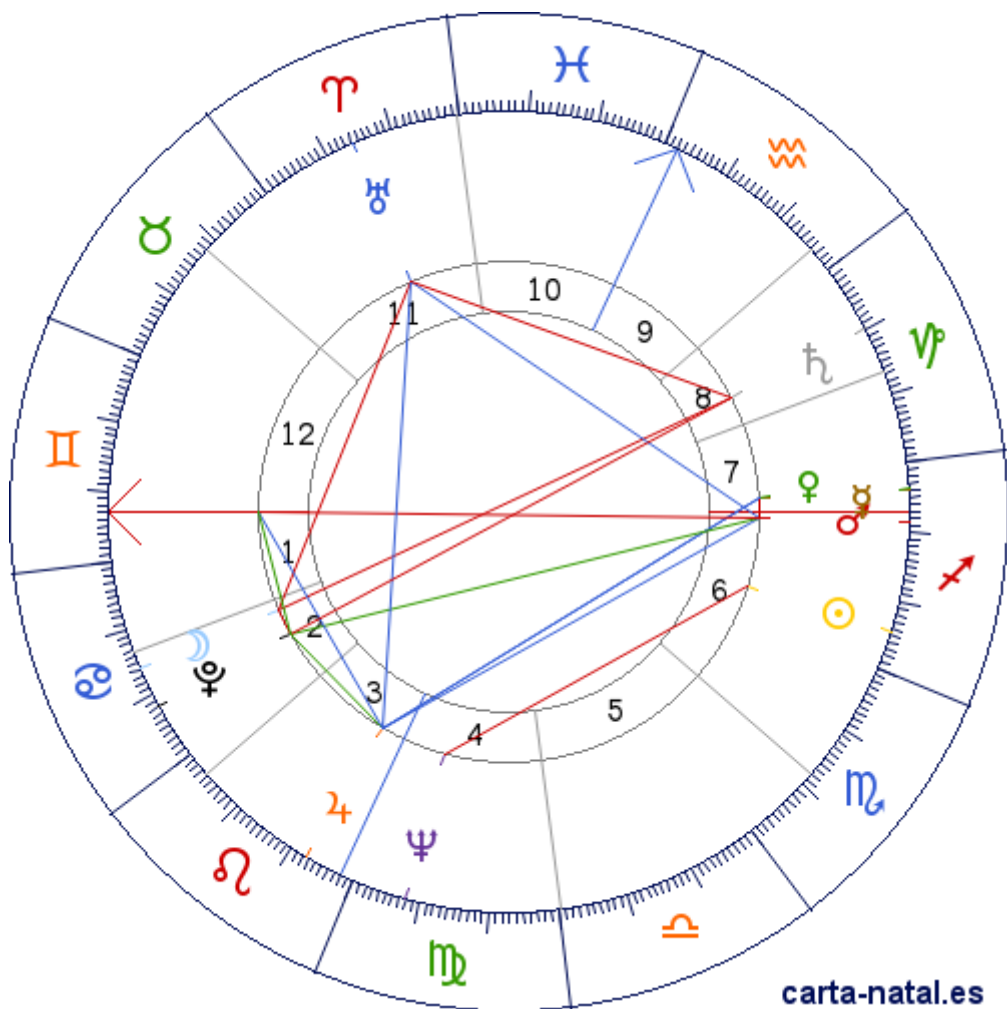

Carta natal

Joan Guinjoan

28/11/1931 17:30:00 (WET)

28/11/1931 17:30:00 UT

41:08:00N 01:03:00E

Tropical/geocéntrico

Carta eclíptica

Casas: Placidus

ARMC: 330°12'2.43396"

carta-natal.es

Generalidades

Fuego 50%

Tierra 9.09%

Aire 22.73%

Agua 18.18%

Cardinal 27.27%

Planetas

☉	♈	05°31'30"	6
☾	♌	15°53'53"	2
♀	♈	26°10'16"	7
♀	♈	26°15'35"	7
♂	♈	21°25'00"	6 » 7
♃	♍	22°26'24"	3
♁	♑	20°10'25"	8
♁	♓	15°44'32" <u>R</u>	11
♃	♏	07°56'35"	4
♀	♌	21°54'47" <u>R</u>	2

Aspectos

☉	90°	♃	2.42° (A)
☾	180°	♁	4.28° (A)
☾	90°	♁	0.16° (S)
☾	0°	♀	6.01° (A)
♀	0°	♀	0.09° (S)
♀	0°	♂	4.75° (S)
♀	120°	♃	3.73° (S)
♀	0°	♂	4.84° (S)
♀	120°	♃	3.82° (S)
♂	120°	♃	1.02° (A)
♂	120°	♁	5.67° (S)
♂	150°	♀	0.5° (A)
♂	180°	AC	1.47° (S)
♃	120°	♁	6.7° (S)
♃	30°	♀	0.53° (S)

♄	60°	AC	0.44° (S)
♃	90°	♁	4.43° (S)
♃	180°	♁	1.74° (A)
♁	30°	AC	0.97° (S)