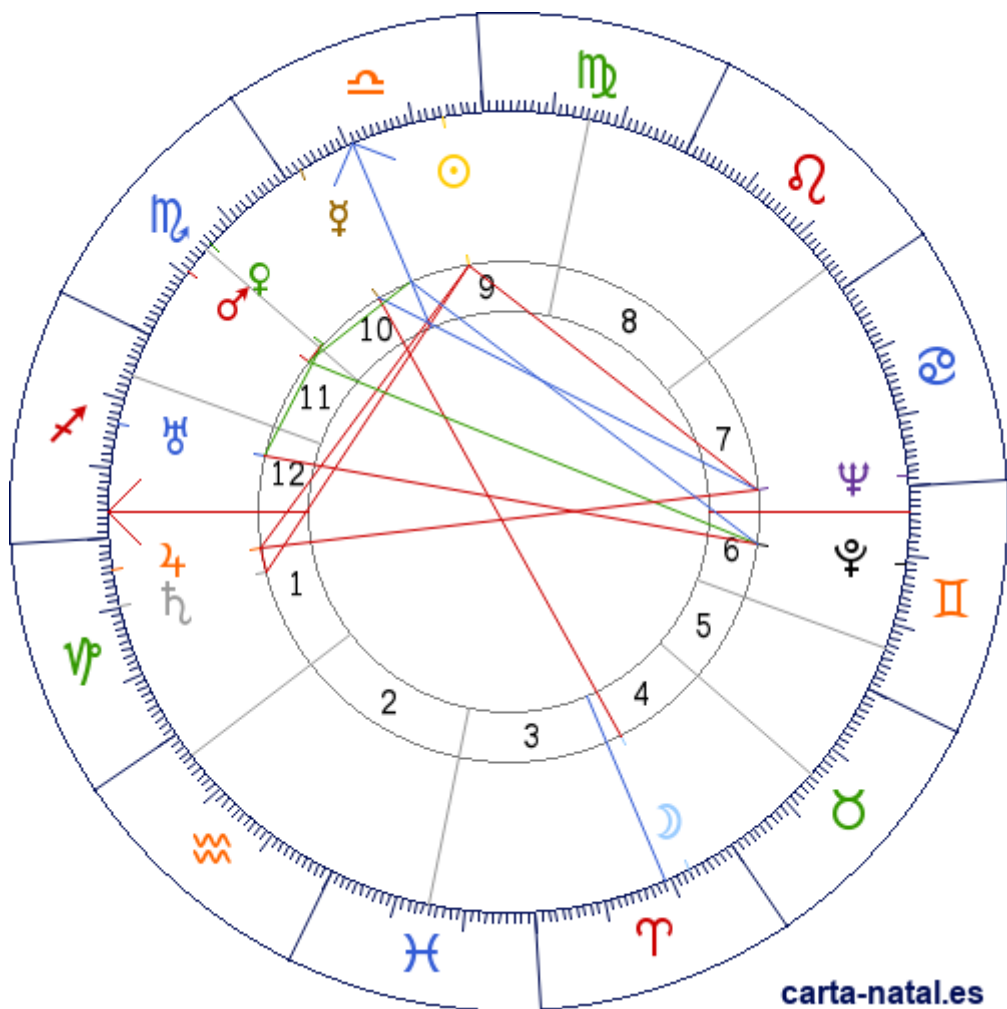

Carta natal

Giuseppe Lanza del Vasto

29/09/1901 12:30:00 (CET)
29/09/1901 11:30:00 UT

40:39:26N 17:42:26E

Tropical/geocéntrico
Carta eclíptica
Casas: Placidus

ARMC: 197°44'17.10276"

carta-natal.es

Generalidades

Casas (Placidus)

C 1 (AC)	♈	26°15'32"
C 2	♌	03°44'05"
C 3	♍	14°48'48"
C 4	♎	19°13'20"
C 5	♏	15°18'50"
C 6	♐	06°29'04"
C 7	♐	26°15'32"
C 8	♑	03°44'05"
C 9	♒	14°48'48"
C 10 (MC)	♓	19°13'20"
C 11	♑	15°18'50"
C 12	♈	06°29'04"

Planetas

☉	♎	05°36'48"	9
☾	♉	22°58'13"	4
♀	♎	27°41'57"	10
♀	♎	14°17'11"	10 » 11
♂	♎	19°23'19"	11
♃	♌	04°34'42"	1
♃	♌	09°58'03"	1
♁	♈	13°29'06"	12
♅	♏	01°29'01"	7
♁	♐	18°40'32"R	6

Aspectos

☉	90°	♃	1.03° (S)
☉	90°	♃	4.35° (A)
☉	90°	♅	4.13° (S)
☾	180°	♀	4.73° (A)
♀	120°	♅	3.78° (A)
♀	0°	♂	5.1° (A)
♀	30°	♁	0.8° (S)
♂	150°	♁	0.71° (S)
♂	30°	MC	0.17° (A)
♃	0°	♃	5.39° (A)
♃	180°	♅	3.09° (S)
♁	180°	♁	5.19° (A)
♁	120°	MC	0.55° (S)