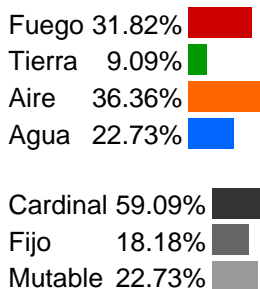

Carta natal

Giuseppe Lanza del Vasto

29/09/1901 12:30:00 (CET)
29/09/1901 11:30:00 UT

40:39:26N 17:42:26E

Tropical/geocéntrico
Carta eclíptica
Casas: Placidus

ARMC: 197°44'17.10276"

carta-natal.es

Generalidades

Casas (Placidus)

C 1 (AC)	♈	26°15'32"
C 2	♌	03°44'05"
C 3	♍	14°48'48"
C 4	♎	19°13'20"
C 5	♏	15°18'50"
C 6	♐	06°29'04"
C 7	♐	26°15'32"
C 8	♑	03°44'05"
C 9	♒	14°48'48"
C 10 (MC)	♓	19°13'20"
C 11	♑	15°18'50"
C 12	♈	06°29'04"

Planetas

☉	♎	05°36'48"	9
☾	♉	22°58'13"	4
♀	♎	27°41'57"	10
♀	♎	14°17'11"	10 » 11
♂	♎	19°23'19"	11
♃	♌	04°34'42"	1
♃	♌	09°58'03"	1
♁	♈	13°29'06"	12
♅	♏	01°29'01"	7
♁	♐	18°40'32"R	6

Aspectos

☉	90°	♃	1.03° (S)
☉	90°	♃	4.35° (A)
☉	90°	♅	4.13° (S)
☾	180°	♀	4.73° (A)
♀	120°	♅	3.78° (A)
♀	0°	♂	5.1° (A)
♀	30°	♁	0.8° (S)
♂	150°	♁	0.71° (S)
♂	30°	MC	0.17° (A)
♃	0°	♃	5.39° (A)
♃	180°	♅	3.09° (S)
♁	180°	♁	5.19° (A)
♁	120°	MC	0.55° (S)