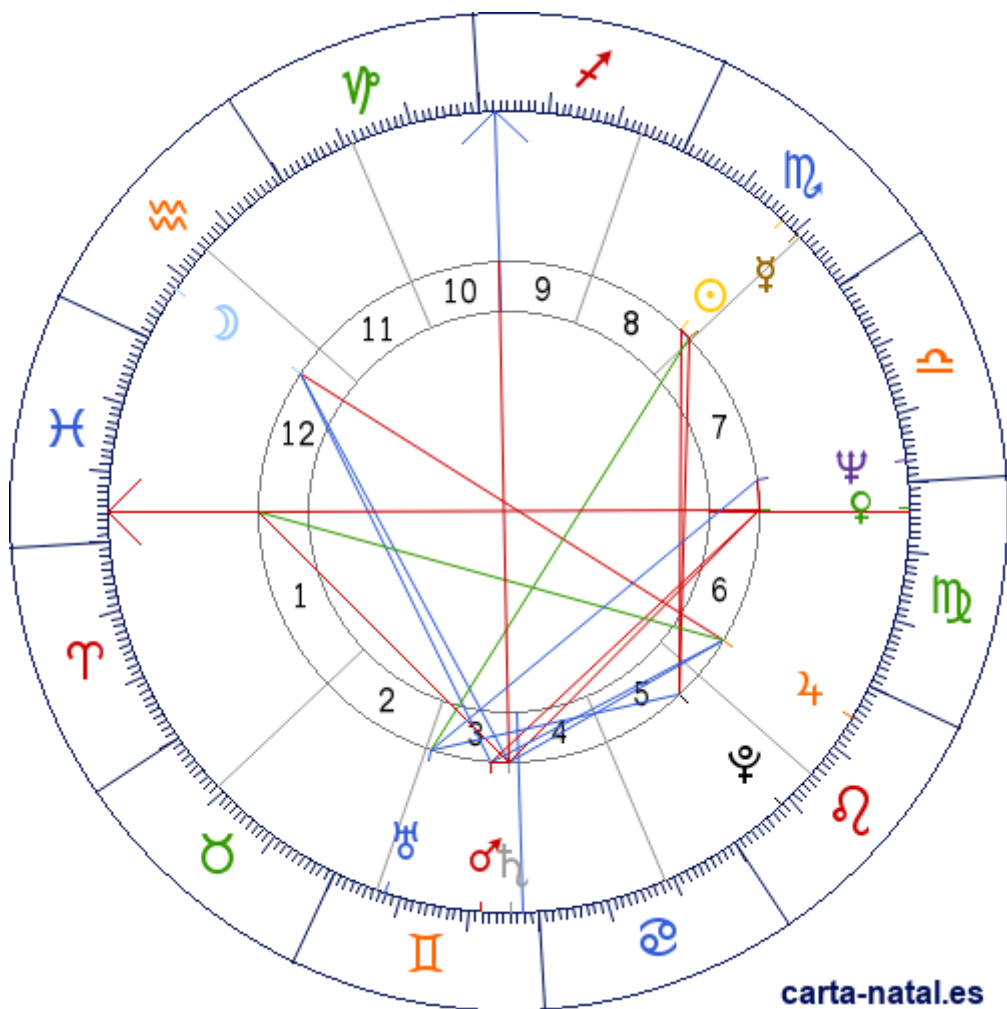

**Carta natal**

**Sam Shepard**

05/11/1943 15:45:00 (CWT)

05/11/1943 20:45:00 UT

42:12:45N 87:48:38W

Tropical/geocéntrico

Carta eclíptica

Casas: Placidus

ARMC: 267°38'34.00188"

carta-natal.es

Generalidades

Fuego 18.18%

Tierra 9.09%

Aire 36.36%

Agua 36.36%

Cardinal 4.55%

Fijo 45.45%

Mutable 50%

**Casas (Placidus)**

C 1 (AC)	♈	25°46'02"
C 2	♉	09°06'09"
C 3	♊	06°26'31"
C 4	♋	27°50'14"
C 5	♌	18°52'09"
C 6	♍	14°52'06"
C 7	♎	25°46'02"
C 8	♏	09°06'09"
C 9	♐	06°26'31"
C 10 (MC)	♐	27°50'14"
C 11	♑	18°52'09"
C 12	♒	14°52'06"

**Planetas**

☉	♏	12°33'57"	8
☾	♏	22°02'56"	12
☿	♏	09°42'59"	8
♀	♏	26°21'29"	7
♂	♋	21°40'57" <u>R</u>	3
♃	♍	24°49'32"	6
♄	♋	25°58'06" <u>R</u>	3 » 4
♅	♋	07°47'45" <u>R</u>	3
♆	♌	03°14'06"	7
♇	♍	08°44'49" <u>E</u>	5