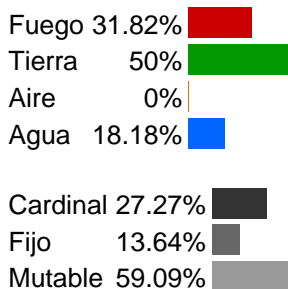

Carta natal

Fernando de la Rúa

15/09/1937 18:15:00 (/04)
15/09/1937 22:15:00 UT

31:24:00S 64:11:00W

Tropical/geocéntrico
Carta eclíptica
Casas: Placidus

ARMC: 264°01'5.34108"

carta-natal.es

Generalidades

Casas (Placidus)

Casa	Signo	Coordenadas
C 1 (AC)	♈	24°50'44"
C 2	♉	22°08'48"
C 3	♊	22°31'11"
C 4	♋	24°30'32"
C 5	♌	26°28'53"
C 6	♍	26°59'46"
C 7	♎	24°50'44"
C 8	♏	22°08'48"
C 9	♐	22°31'11"
C 10 (MC)	♑	24°30'32"
C 11	♒	26°28'53"
C 12	♓	26°59'46"