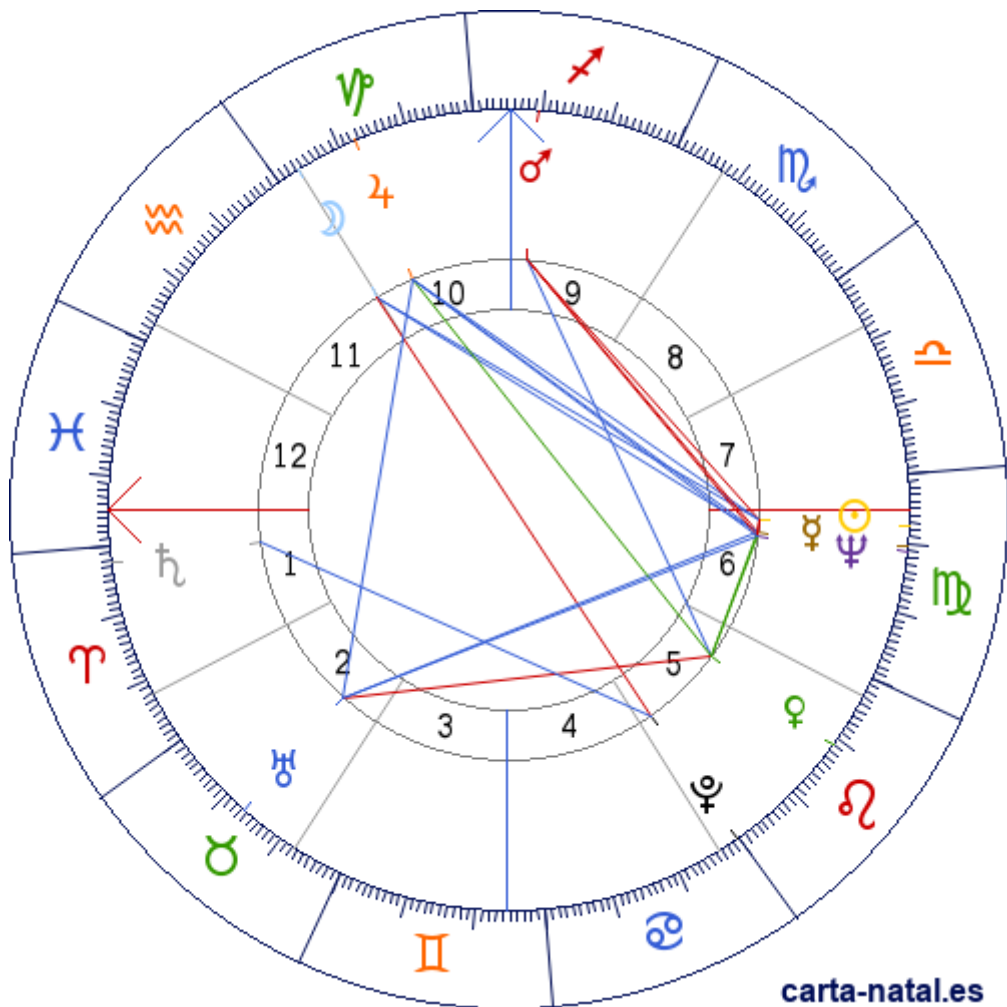

Carta natal

Fernando de la Rúa

15/09/1937 18:15:00 (/04)
15/09/1937 22:15:00 UT

31:24:00S 64:11:00W

Tropical/geocéntrico
Carta eclíptica
Casas: Placidus

ARMC: 264°01'5.34108"

carta-natal.es

Generalidades

Casas (Placidus)

Casa	Signo	Coordenadas
C 1 (AC)	♈	24°50'44"
C 2	♉	22°08'48"
C 3	♊	22°31'11"
C 4	♋	24°30'32"
C 5	♌	26°28'53"
C 6	♍	26°59'46"
C 7	♎	24°50'44"
C 8	♏	22°08'48"
C 9	♐	22°31'11"
C 10 (MC)	♑	24°30'32"
C 11	♒	26°28'53"
C 12	♓	26°59'46"

Planetas

Planeta	Signo	Coordenadas	Aspecto
♁	♎	22°38'03"	6 » 7
☾	♒	26°33'32"	11
☿	♎	19°40'54"R	6
♀	♏	18°52'35"	5
♂	♑	20°39'32"	9 » 10
♃	♒	17°29'14"E	10
♄	♈	02°25'16"R	1
♅	♊	13°23'20"R	2
♆	♎	18°50'58"	6
♇	♏	29°41'20"	5

Aspectos

Planeta 1	Grado	Planeta 2	Modo
♁	120°	☾	3.92° (S)
♁	0°	♀	2.95° (S)
♁	90°	♂	1.98° (S)
♁	120°	♃	5.15° (S)
♁	0°	♅	3.78° (S)
☾	120°	♀	6.88° (S)
☾	180°	♆	3.13° (A)
♀	30°	♀	0.81° (A)
♀	90°	♂	0.98° (S)
♀	120°	♃	2.19° (A)
♀	120°	♄	6.29° (A)
♀	0°	♅	0.83° (A)
♀	120°	♂	1.78° (A)
♀	150°	♃	1.39° (S)
♀	90°	♄	5.49° (S)