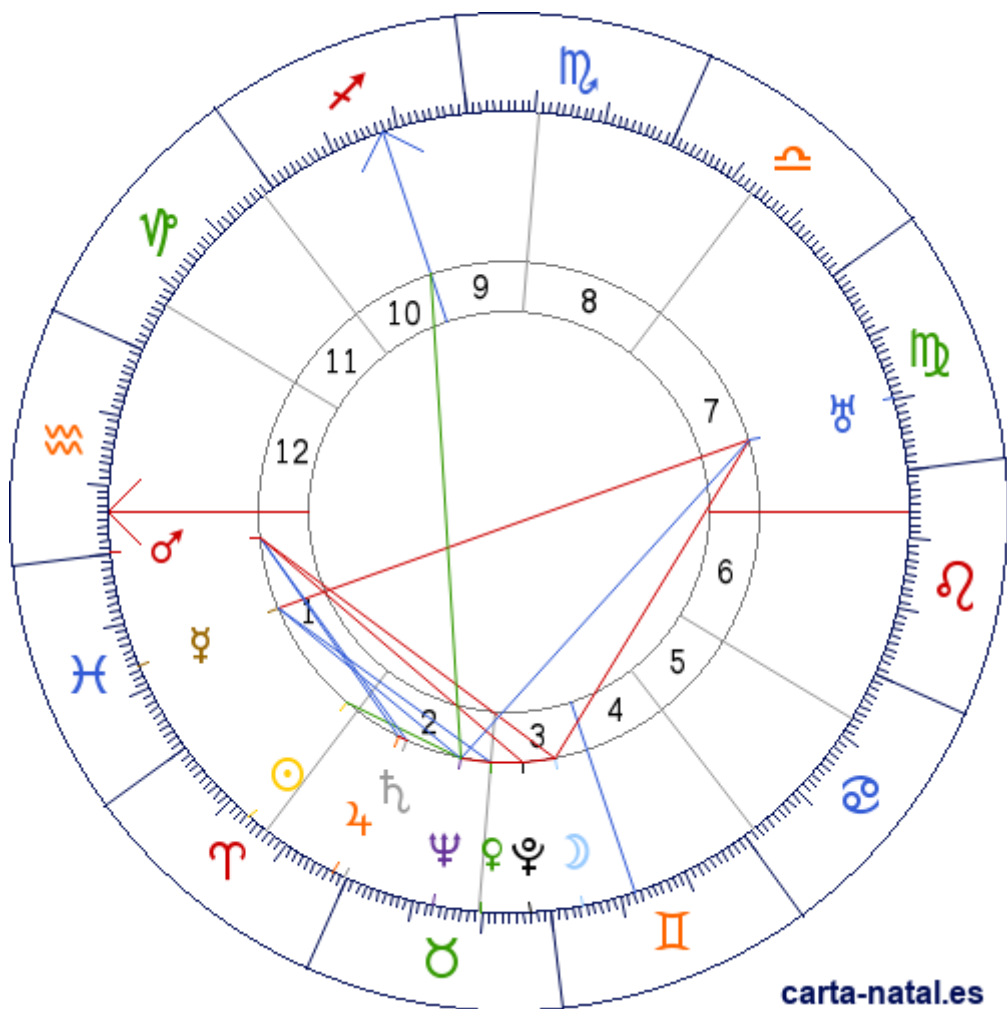

**Carta natal**

**Alcide De Gasperi**

03/04/1881 04:10:00 (CET)

03/04/1881 03:10:00 UT

46:04:06N 11:36:37E

Tropical/geocéntrico

Carta eclíptica

Casas: Placidus

ARMC: 250°42'3.83652"

carta-natal.es

Generalidades

Fuego 31.82%

Tierra 22.73%

Aire 36.36%

Agua 9.09%

Cardinal 22.73%

Fijo 40.91%

Mutable 36.36%

**Casas (Placidus)**

C 1 (AC) ♁ 23°52'02"

C 2 ♒ 16°31'50"

C 3 ♋ 19°34'39"

C 4 ♌ 12°11'27"

C 5 ♍ 01°38'11"