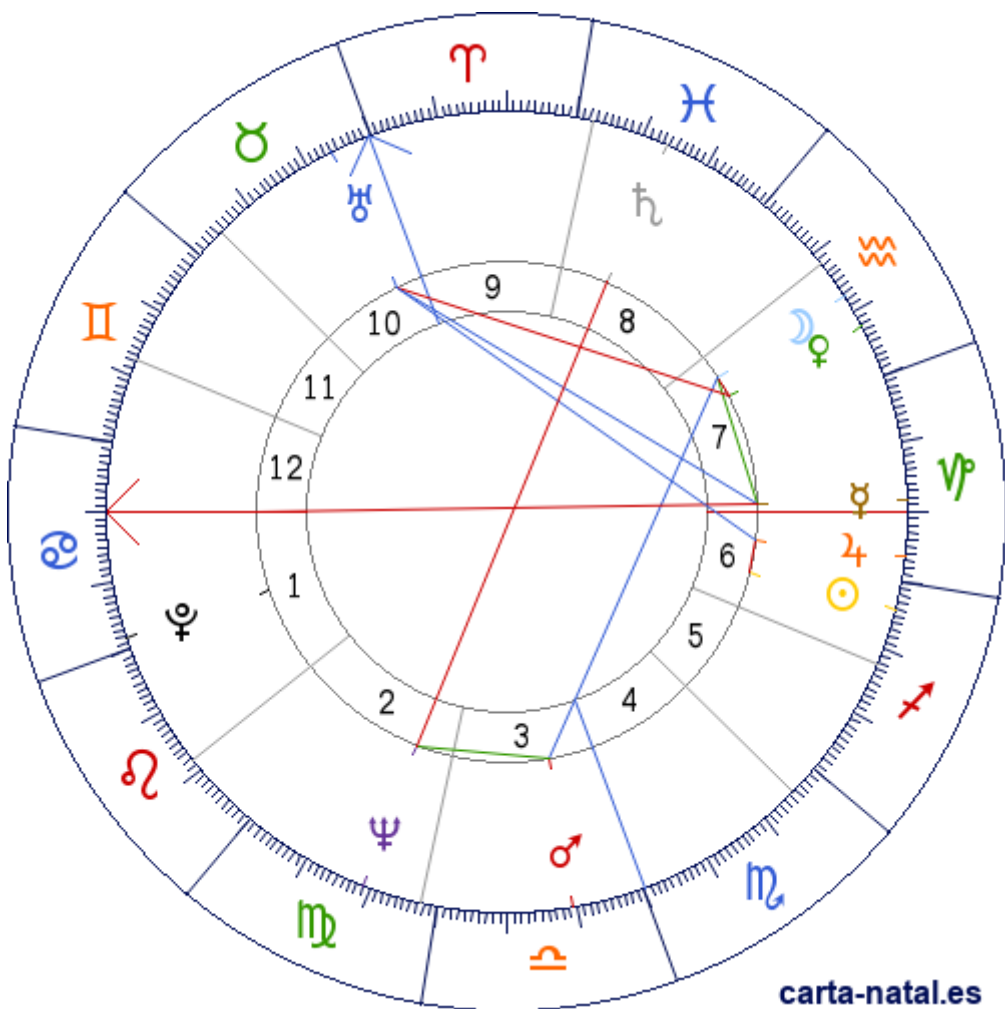

Carta natal

Papa Francisco I

17/12/1936 21:00:00 (/03)

18/12/1936 00:00:00 UT

34:38:00S 58:28:00W

Tropical/geocéntrico

Carta eclíptica

Casas: Placidus

ARMC: 27°57'38.60424"

carta-natal.es

Generalidades

Fuego 13.64%

Tierra 31.82%

Aire 31.82%

Agua 22.73%

Cardinal 40.91%

♃ ♍ 18°57'52"E 2

♁ ♉ 28°17'11"R 1

Aspectos

☉ 0° ♃ 7.63° (A)

☾ 30° ♋ 0.74° (S)

☾ 0° ♋ 4.94° (S)

☾ 120° ♌ 6.96° (A)

♀ 120° ♁ 5.89° (S)