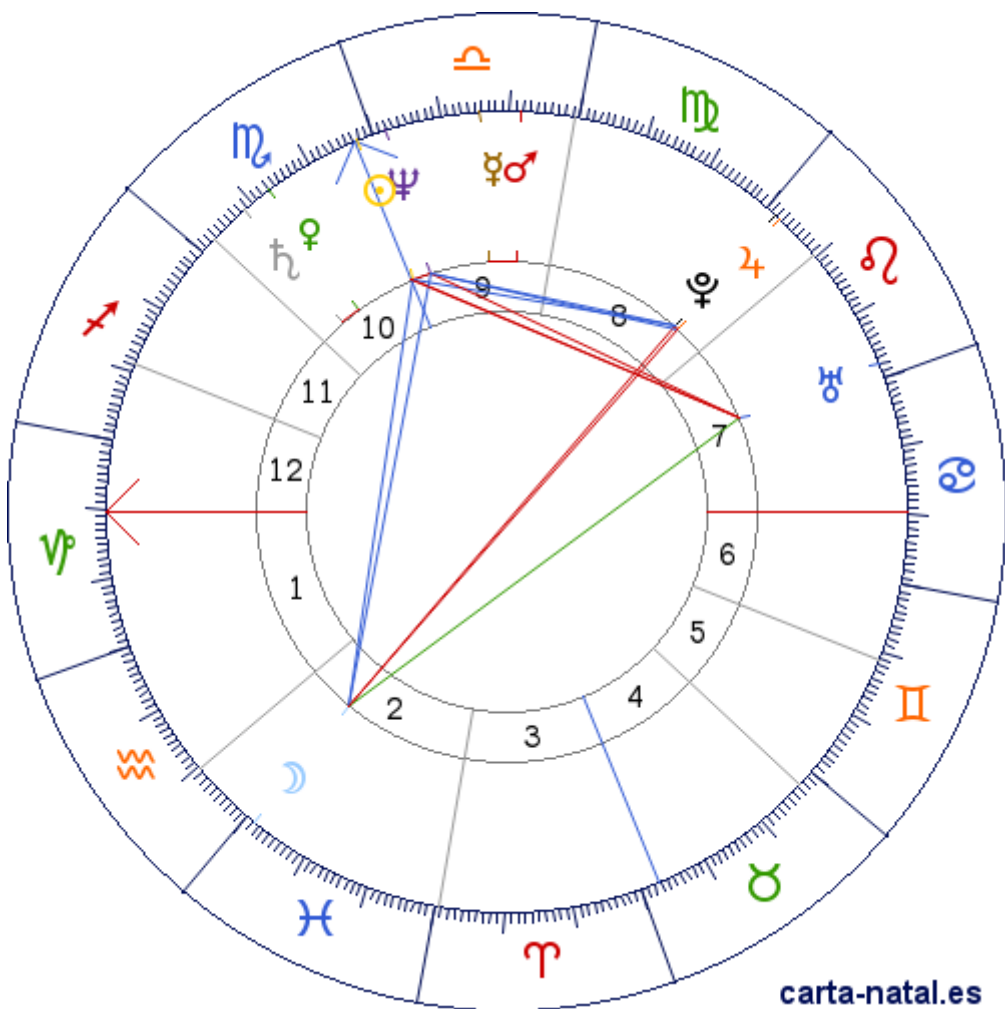

**Carta natal**

**Baltasar Garzón**

26/10/1955 13:00:00 (CET)  
26/10/1955 12:00:00 UT

37:47:07N 03:30:32W

Tropical/geocéntrico  
Carta eclíptica  
Casas: Placidus

ARMC: 210°34'42.68532"

carta-natal.es

Generalidades

**Casas (Placidus)**

C 1 (AC)	♍	10°25'0"
C 2	♌	20°20'50"
C 3	♋	00°42'37"
C 4	♊	02°47'03"
C 5	♊	27°30'35"
C 6	♋	18°46'14"
C 7	♌	10°25'0"
C 8	♍	20°20'50"
C 9	♎	00°42'37"
C 10 (MC)	♏	02°47'03"
C 11	♏	27°30'35"
C 12	♐	18°46'14"

**Planetas**

☉	♏	02°17'45"	9 » 10
☾	♋	01°16'26"	2
♀	♎	14°21'52"	9
♀	♏	16°48'08"	10
♂	♎	08°21'10"	9
♃	♏	27°23'45"	8
♅	♏	21°16'26"	10
♁	♏	02°15'37"	7
♃	♎	28°08'23"	9
♁	♏	28°17'59"	8

**Aspectos**

☉	120°	☾	1.02° (A)
☉	90°	♁	0.04° (S)
☉	0°	♃	4.16° (S)
☉	60°	♁	4° (S)
☉	0°	MC	0.49° (S)
☾	180°	♃	3.88° (S)
☾	150°	♁	0.99° (A)
☾	120°	♃	3.13° (S)
☾	180°	♁	2.97° (S)
♀	0°	♂	6.01° (A)
♀	0°	♅	4.47° (A)
♃	60°	♃	0.74° (A)
♃	0°	♁	0.9° (A)
♁	90°	♃	4.12° (A)
♁	90°	MC	0.52° (S)

60°

0.16° (A)

---