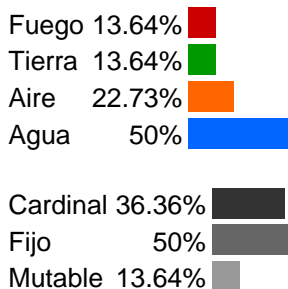

**Carta natal**

**Baltasar Garzón**

26/10/1955 13:00:00 (CET)  
26/10/1955 12:00:00 UT

37:47:07N 03:30:32W

Tropical/geocéntrico  
Carta eclíptica  
Casas: Placidus

ARMC: 210°34'42.68532"

carta-natal.es

Generalidades

**Casas (Placidus)**

C 1 (AC)	♍	10°25'0"
C 2	♌	20°20'50"
C 3	♋	00°42'37"
C 4	♊	02°47'03"
C 5	♊	27°30'35"
C 6	♋	18°46'14"
C 7	♌	10°25'0"
C 8	♍	20°20'50"
C 9	♎	00°42'37"
C 10 (MC)	♏	02°47'03"
C 11	♏	27°30'35"
C 12	♐	18°46'14"